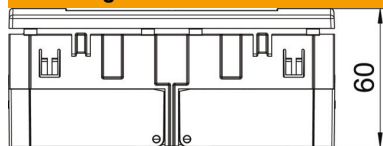

#### Stamgegevens

Artikelnummer	6119409
Type	SDE-RW D0RT2
Omschrijving 1	Contactdooseenheid
Omschrijving 2	Module 45, 2-voudig
Fabrikant	OBO
Dimensie	84x140x59mm
Kleur	rood; RAL 3001
Materiaal	Polycarbonaat
Kleinste verkoop-eenheid	1
Eenheid van hoeveelheid	Stuk
Gewicht	19 kg
Eenheid gewicht	kg/100 st.
CO2-voetafdruk (GWP) van wieg tot poort	0,9035 kg CO2e / 1 Stuk

### Afmetingen

Breedte	140 mm
Hoogte	84 mm