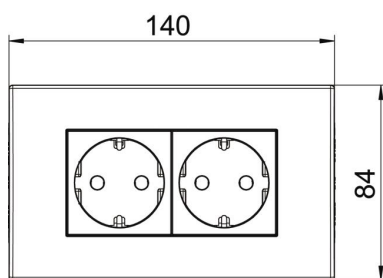

#### Stamgegevens

Artikelnummer	6119409
Type	SDE-RW D0RT2
Omschrijving 1	Contactdooseenheid
Omschrijving 2	Module 45, 2-voudig
Fabrikant	OBO
Dimensie	84x140x59mm
Kleur	rood; RAL 3001
Materiaal	Polycarbonaat
Kleinste verkoop-eenheid	1
Eenheid van hoeveelheid	Stuk
Gewicht	19 kg
Eenheid gewicht	kg/100 st.
CO2-voetafdruk (GWP) van wieg tot poort	0,9035 kg CO2e / 1 Stuk

# Technisch specificatieblad

### Afmetingen

Breedte	140 mm
Hoogte	84 mm