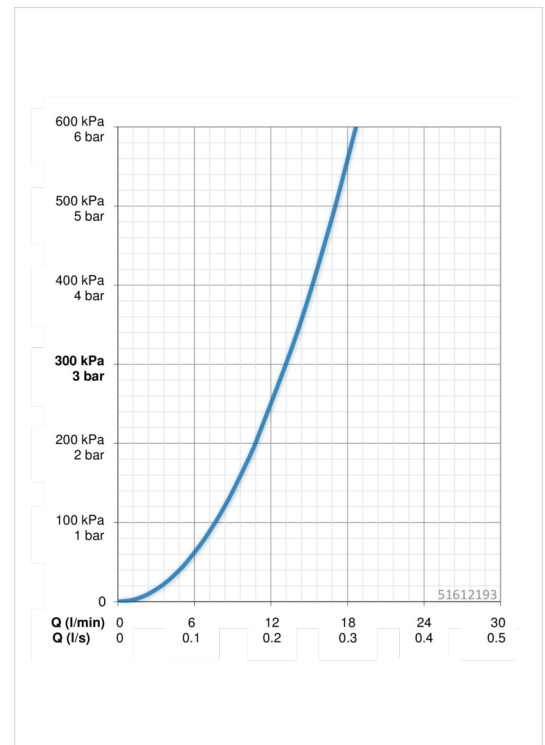

HANSAPOLO

WASTAFEL EN KEUKEN KRAAN

51612193

EAN: 4057304004957

- Keuken
- Eengreeps
- Chroom
- Draaibare uitloop
- CASCADE® perlator
- brass
- Hendel met warm-koud-aanduiding, Eengreeps bediend
- Temperatuurbegrenzer, Temperatuurbegrenzer (achteraf instelbaar)
- ø 35 mm keramisch binnenwerk voor debiet en temperatuur instelling
- S-koppelingen met rozetten
- Kraanhuis gemaakt van DZR messing

Technische gegevens

Doorstromingseigenschappen

Doorstroomhoeveelheid bij 3 bar **13.2 l/min**

Technische eigenschappen

DN-maat **DN15**
 Warmwatertoevoer **max. +90°C**
 Werkdruk **0.5-10 bar**
 Inbouwbreedte **cc150 ± 15 mm**

Voorschriften

EN-norm **EN 817**

Reserveonderdelen

SP51612193

| | Naam | Code |
|------|--|----------|
| 1 | Hendel | 59914417 |
| 2 | Kap, 33 x 3 mm | 59912504 |
| 3 | Temperature adjustment limiter | 59912325 |
| 4 | Schroefring, M40x1, SW30 | 59913210 |
| 5 | Binnenwerk , 3.5 Classic | 59913075 |
| N.I. | Uitloop, L=150 | 59914470 |
| N.I. | Uitloop, L=200 | 59914471 |
| N.I. | Mousseur, M22x1 | 59914469 |
| N.I. | Joint klassiek uitloop (10st), 18/20.6 | 59914159 |
| N.I. | Nippel, G3/4-M22x1.5 | 59914570 |
| N.I. | O-ring, 13.6x2.4 | 59914158 |
| N.I. | Excentrieke, G3/4 x G1/2 | 59904793 |
| N.I. | Borgring (10st) | 59914160 |