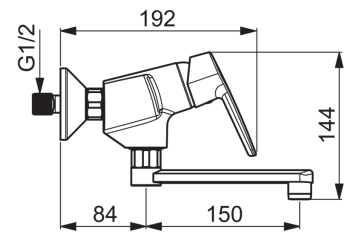

Technische gegevens

Doorstromingseigenschappen

Doorstroomhoeveelheid bij 3 bar **13.2 l/min**

Technische eigenschappen

DN-maat **DN15**
 Warmwatertoevoer **max. +90°C**
 Werkdruk **0.5-10 bar**
 Inbouwbreedte **cc150 ± 15 mm**

Voorschriften

EN-norm **EN 817**

Reserveonderdelen

SP51612193

| | Naam | Code |
|------|--|----------|
| 1 | Hendel | 59914417 |
| 2 | Kap, 33 x 3 mm | 59912504 |
| 3 | Temperature adjustment limiter | 59912325 |
| 4 | Schroefring, M40x1, SW30 | 59913210 |
| 5 | Binnenwerk , 3.5 Classic | 59913075 |
| N.I. | Uitloop, L=150 | 59914470 |
| N.I. | Uitloop, L=200 | 59914471 |
| N.I. | Mousseur, M22x1 | 59914469 |
| N.I. | Joint klassiek uitloop (10st), 18/20.6 | 59914159 |
| N.I. | Nippel, G3/4-M22x1.5 | 59914570 |
| N.I. | O-ring, 13.6x2.4 | 59914158 |
| N.I. | Excentrieke, G3/4 x G1/2 | 59904793 |
| N.I. | Borgring (10st) | 59914160 |