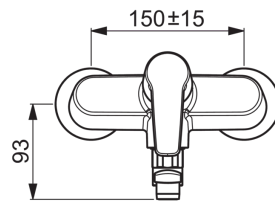

HANSAPOLO

WASTAFEL EN KEUKEN KRAAN

51612193

EAN: 4057304004957

- Keuken
- Eengreeps
- Chroom
- Draaibare uitloop
- CASCADE® perlator
- brass
- Hendel met warm-koud-aanduiding, Eengreeps bediend
- Temperatuurbegrenzer, Temperatuurbegrenzer (achteraf instelbaar)
- ø 35 mm keramisch binnenwerk voor debiet en temperatuur instelling
- S-koppelingen met rozetten
- Kraanhuis gemaakt van DZR messing

Technische gegevens

Doorstromingseigenschappen

Doorstroomhoeveelheid bij 3 bar **13.2 l/min**

Technische eigenschappen

DN-maat **DN15**
 Warmwatertoevoer **max. +90°C**
 Werkdruk **0.5-10 bar**
 Inbouwbreedte **cc150 ± 15 mm**

Voorschriften

EN-norm **EN 817**

Reserveonderdelen

SP51612193

| | Naam | Code |
|------|--|----------|
| 1 | Hendel | 59914417 |
| 2 | Kap, 33 x 3 mm | 59912504 |
| 3 | Temperature adjustment limiter | 59912325 |
| 4 | Schroefring, M40x1, SW30 | 59913210 |
| 5 | Binnenwerk , 3.5 Classic | 59913075 |
| N.I. | Uitloop, L=150 | 59914470 |
| N.I. | Uitloop, L=200 | 59914471 |
| N.I. | Mousseur, M22x1 | 59914469 |
| N.I. | Joint klassiek uitloop (10st), 18/20.6 | 59914159 |
| N.I. | Nippel, G3/4-M22x1.5 | 59914570 |
| N.I. | O-ring, 13.6x2.4 | 59914158 |
| N.I. | Excentrieke, G3/4 x G1/2 | 59904793 |
| N.I. | Borgring (10st) | 59914160 |