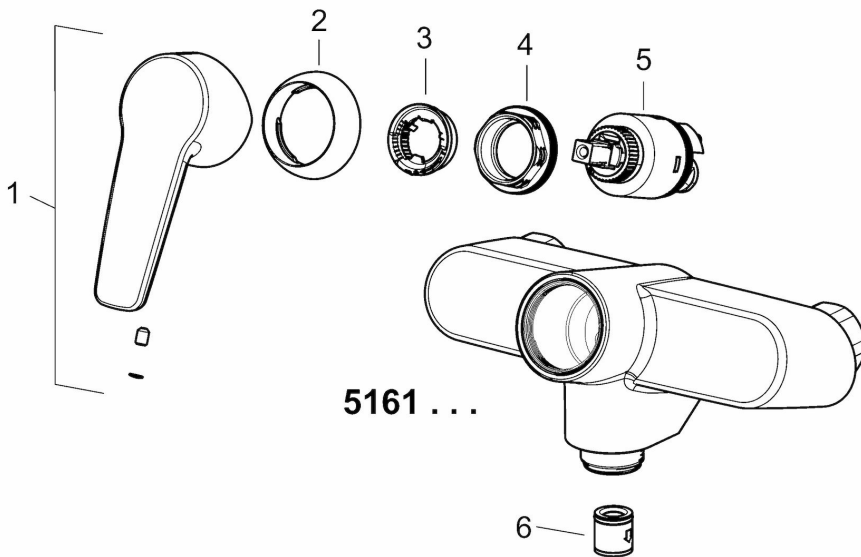

HANSAPOLO

WASTAFEL EN KEUKEN KRAAN

51612193

EAN: 4057304004957

- Keuken
- Eengreeps
- Chroom
- Draaibare uitloop
- CASCADE® perlator
- brass
- Hendel met warm-koud-aanduiding, Eengreeps bediend
- Temperatuurbegrenzer, Temperatuurbegrenzer (achteraf instelbaar)
- ø 35 mm keramisch binnenwerk voor debiet en temperatuur instelling
- S-koppelingen met rozetten
- Kraanhuis gemaakt van DZR messing

Technische gegevens

Doorstromingseigenschappen

Doorstroomhoeveelheid bij 3 bar **13.2 l/min**

Technische eigenschappen

DN-maat **DN15**
 Warmwatertoevoer **max. +90°C**
 Werkdruk **0.5-10 bar**
 Inbouwbreedte **cc150 ± 15 mm**

Voorschriften

EN-norm **EN 817**

Reserveonderdelen

SP51612193

| | Naam | Code |
|------|--|----------|
| 1 | Hendel | 59914417 |
| 2 | Kap, 33 x 3 mm | 59912504 |
| 3 | Temperature adjustment limiter | 59912325 |
| 4 | Schroefring, M40x1, SW30 | 59913210 |
| 5 | Binnenwerk , 3.5 Classic | 59913075 |
| N.I. | Uitloop, L=150 | 59914470 |
| N.I. | Uitloop, L=200 | 59914471 |
| N.I. | Mousseur, M22x1 | 59914469 |
| N.I. | Joint klassiek uitloop (10st), 18/20.6 | 59914159 |
| N.I. | Nippel, G3/4-M22x1.5 | 59914570 |
| N.I. | O-ring, 13.6x2.4 | 59914158 |
| N.I. | Excentrieke, G3/4 x G1/2 | 59904793 |
| N.I. | Borgring (10st) | 59914160 |