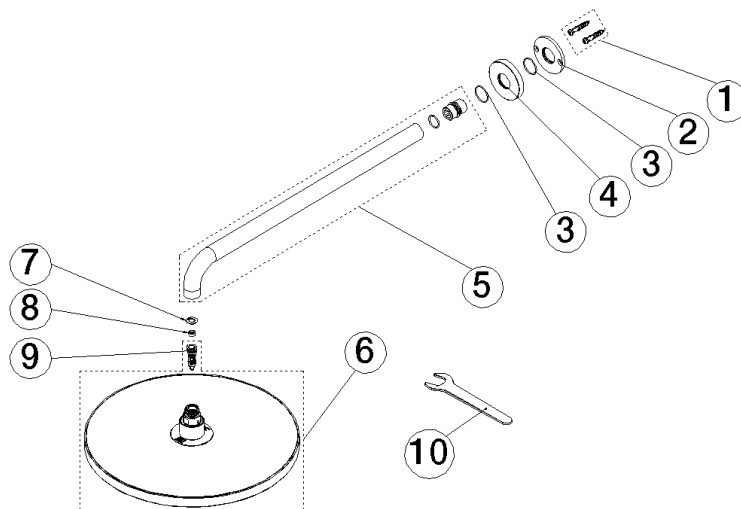

**Technische Daten:**

- Ausladung 450 mm
- Rosette Ø 60 mm
- Anschluss 1/2"

**Hinweise:**

	Light Gold (PVD)	28 675 970-26
	Chrom	28 675 970-00
	Dark Chrome	28 675 970-19
	Light Gold gebürstet (PVD)	28 675 970-27
	Schwarz matt	28 675 970-33
	Gold gebürstet (PVD)	28 675 970-37
	Bronze gebürstet (PVD)	28 675 970-42
	Chrom gebürstet	28 675 970-93
	Dark Platinum gebürstet	28 675 970-99

**Empfohlenes Zubehör**

**UP-Wandwinkel -** 35 085 970 90

- Min. Einbautiefe 90 mm
- Max. Einbautiefe 163 mm

**SERIENSPEZIFISCH Regenbrause mit Wandanbindung 300 mm - Light Gold SERIENSPEZIFISCH  
(PVD)**

28 675 970 Produktversion ab 01.04.2025  
mm [inches]

**Durchflussdiagramm**

### Ersatzteilstückliste

Nr.	Artikelnummer	Benennung	Verbaumenge	Lieferzeit
10	90 30 09 069 00 90	Montageschlüssel -	1,00	2
5	90 11 03 070 00-26	Rohr 462 x 61 x 24 mm - Light Gold (PVD)	1,00	20
1	04 30 31 032 00 90	Befestigungssatz Schraube 4 x 35 mm -	1,00	2
3	09 14 10 150 90	O-Ring 23 x 1,5 mm -	2,00	2
9	04 18 40 276 00 90	Rohrbelüfter ohne Durchflussbegrenzer Ø 14 x 37,5 mm, ohne Begrenzung -	1,00	2
4	09 27 97 015-26	Rosette DB Logo Ø 60 x 9 mm - Light Gold (PVD)	1,00	60
2	09 17 20 120 90	Anschluss Ø 56,50 x 5 mm -	1,00	2
6	90 12 05 101 00-26	Regenbrause rund Ø 300 mm - Light Gold (PVD)	1,00	20
7	09 16 01 014 90	Ring Sicherungsring Ø 15 x 1 mm -	1,00	2
8	09 23 01 101 90	Durchflussbegrenzer pink 14 l/min. -	1,00	2