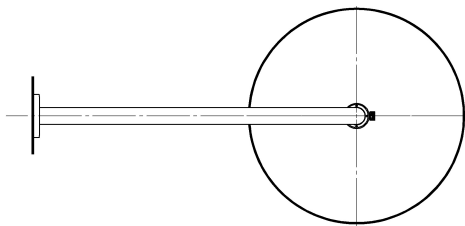

**SERIENSPEZIFISCH Regenbrause mit Wandanbindung 300 mm - Light Gold SERIENSPEZIFISCH (PVD)**

28 675 970 Produktversion ab 01.04.2025

- Regenbrause Ø 300 mm
- Material Regenbrause: Kunststoff
- PURE RAIN, Durchfluss max. 14 l/min (bei 3 Bar)
- Funktion ab: 10 l/min
- mit Leerlauf-Funktion
- mit Antikalk-System

**Technische Daten:**

- Ausladung 450 mm
- Rosette Ø 60 mm
- Anschluss 1/2"

**Hinweise:**

	Light Gold (PVD)	28 675 970-26
	Chrom	28 675 970-00
	Dark Chrome	28 675 970-19
	Light Gold gebürstet (PVD)	28 675 970-27
	Schwarz matt	28 675 970-33
	Gold gebürstet (PVD)	28 675 970-37
	Bronze gebürstet (PVD)	28 675 970-42
	Chrom gebürstet	28 675 970-93
	Dark Platinum gebürstet	28 675 970-99

**Empfohlenes Zubehör**

**UP-Wandwinkel -** 35 085 970 90

- Min. Einbautiefe 90 mm
- Max. Einbautiefe 163 mm

**SERIENSPEZIFISCH Regenbrause mit Wandanbindung 300 mm - Light Gold SERIENSPEZIFISCH  
(PVD)**

28 675 970 Produktversion ab 01.04.2025  
mm [inches]

**Durchflussdiagramm**