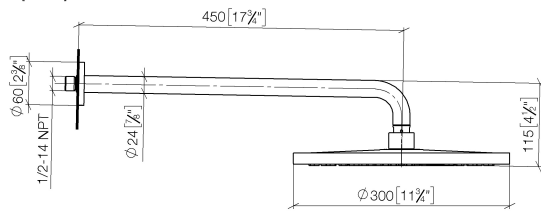

**SERIENSPEZIFISCH Regenbrause mit Wandanbindung 300 mm - Light Gold SERIENSPEZIFISCH (PVD)**

28 675 970 Produktversion ab 01.04.2025

- Regenbrause Ø 300 mm
- Material Regenbrause: Kunststoff
- PURE RAIN, Durchfluss max. 14 l/min (bei 3 Bar)
- Funktion ab: 10 l/min
- mit Leerlauf-Funktion
- mit Antikalk-System

**Technische Daten:**

- Ausladung 450 mm
- Rosette Ø 60 mm
- Anschluss 1/2"

**Hinweise:**

	Light Gold (PVD)	28 675 970-26
	Chrom	28 675 970-00
	Dark Chrome	28 675 970-19
	Light Gold gebürstet (PVD)	28 675 970-27
	Schwarz matt	28 675 970-33
	Gold gebürstet (PVD)	28 675 970-37
	Bronze gebürstet (PVD)	28 675 970-42
	Chrom gebürstet	28 675 970-93
	Dark Platinum gebürstet	28 675 970-99

**Empfohlenes Zubehör**

**UP-Wandwinkel -** 35 085 970 90

- Min. Einbautiefe 90 mm
- Max. Einbautiefe 163 mm

**SERIENSPEZIFISCH Regenbrause mit Wandanbindung 300 mm - Light Gold SERIENSPEZIFISCH  
(PVD)**

28 675 970 Produktversion ab 01.04.2025  
mm [inches]

**Durchflussdiagramm**