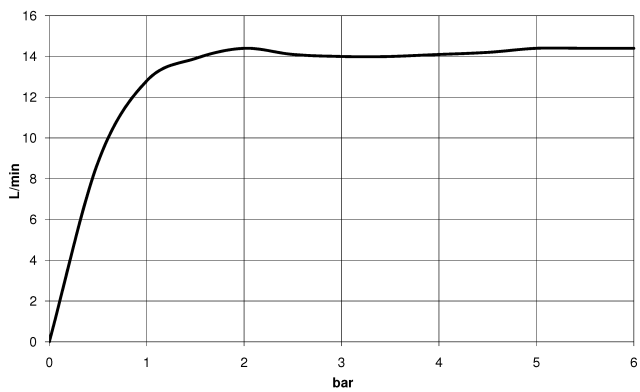

Durchflussdiagramm