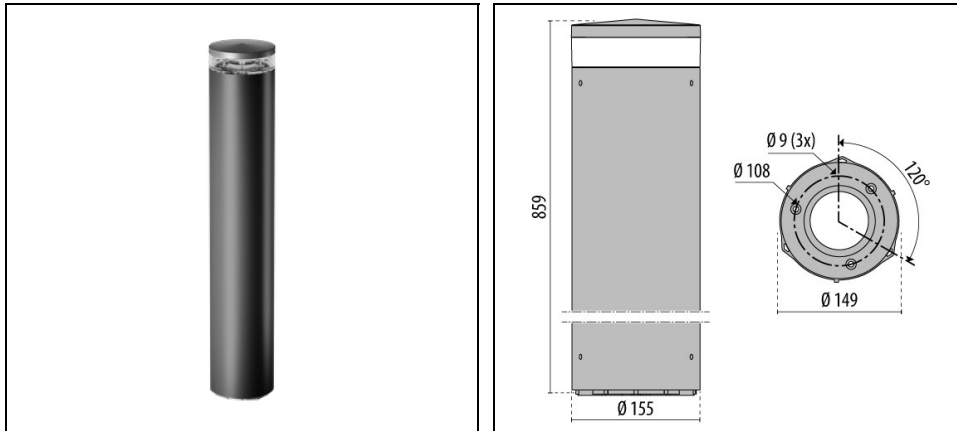

INDEX+ 86 C/EW

Bestelnr. 3121747

Omschrijving

Serie mastarmaturen voor buiten, bestaande uit:

- Kap van spuitgiet aluminium gelakt na chemische conversiebehandeling van het oppervlak ISO 9227/12944 - ISO 9223 (C5)
- Kolom van geëxtrudeerd aluminium gelakt met polyester poeder ISO 9227/12944 - ISO 9223 (C5)
- Afscherming van transparant Uv-bestendig polycarbonaat
- De optische unit zorgt voor specifieke lichtverdelingen. Ontworpen met superieure passieve koeling en maximale slagvastheid
- Koellichaam van aluminium
- Pakking in slijtvast siliconen
- Deksel kabelvak in technopolymeer
- Schroeven van roestvrij staal
- Ieder armatuur is voorzien van twee scheurbestendige wartels IP 68 voor aansluiting op het lichtnet van een enkele armatuur of in een doorlopende rij
- Basis voor bevestiging aan de vloer van spuitgietaluminium met polyester poedercoating na chemische conversiebehandeling van het oppervlak
- Robuuste vloermontagevoeten van RVS AISI 304 zijn als accessoire verkrijgbaar. Deze worden aanbevolen voor montage in openbare gebieden
- Voor installatie in gietbeton zijn RVS ankerbouten als accessoire verkrijgbaar, die bij de standaard voet van spuitgiet aluminium en de vloermontagevoet HU (voor zwaar gebruik) passen

Product gegevens

ETIM Groep:	EG000027	ETIM Klasse:	EC000301
-------------	----------	--------------	----------

Algemene informatie

Lamphouder:	LED	Lichtbron:	
Nominale lichtstroom [lm]:	2130	Reële lichtstroom [lm]:	1547
Armatuur wattage [W]:	13 W	Specifieke lichtstroom [lm/W]:	119
CRI:	80	Kleurtemperatuur [K]:	3000
Kleur / Afwerking:	AN-g6 / Antraciet / Structuur mat	IP waarde:	IP65
Impact resistance / impact energy:	IK10 20J xx9	Beschermingsklasse:	II
Optiek:	C/EW - Cirkelvormige extra verspreidende	Nettogewicht [kg]:	5.232
Totale diameter [mm]:	154	Totale hoogte [mm]:	860