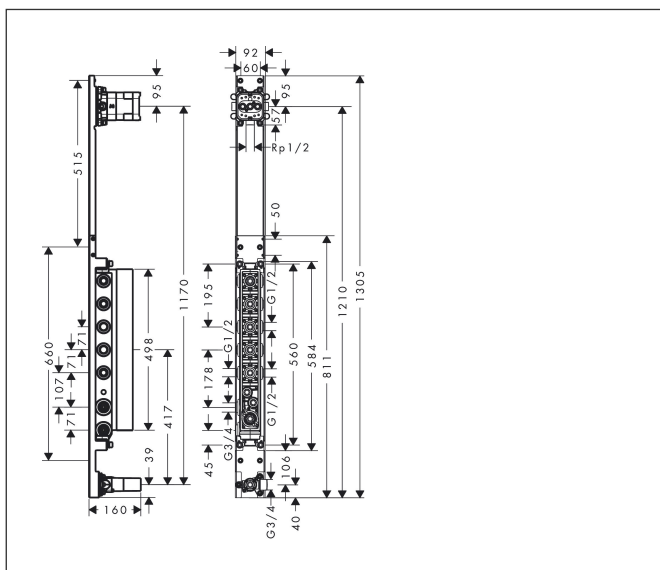

Merk AXOR
 Artikelnaam **AXOR ShowerComposition** inbouwdeel voor douchepaneel
 Art.nr. 12676180
 Netto prijs 2.034,29 EUR

Product foto

Maat tekeningen

Kenmerken

- wandmontage
- verticale montage
- minimale montagediepte: 106 mm
- maximale montagediepte: 134 mm