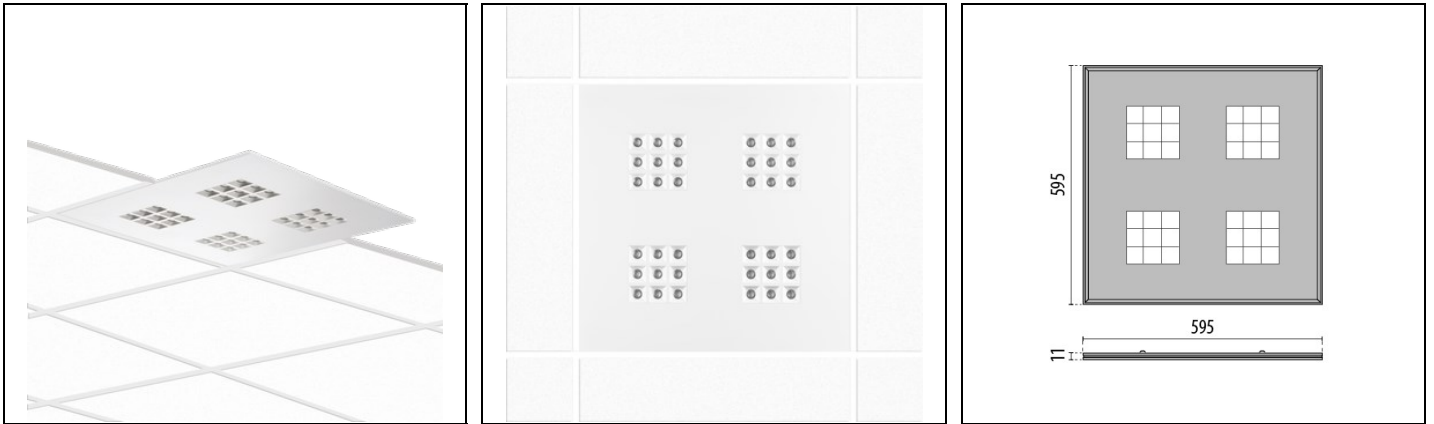

AMIGO 36 S/EW

Bestelnr. 3109251

Omschrijving

Ultra plat inlegarmatuur voor zichtbare draagprofielen bestaande uit:

- Behuizing van plaatstaal, geperforeerd en gegalvaniseerd, met poedercoating
- Optische groep bestaande uit PMMA lenzen en reflectoren van wit polycarbonaat voor een optimale verdeling van het licht
- UGR<16
- Inclusief ON/OFF driver

Product gegevens

ETIM Groep:	EG000027	ETIM Klasse:	EC001744
-------------	----------	--------------	----------

Algemene informatie

Lamphouder:	LED	Lichtbron:	LED
Nominale lichtstroom [lm]:	4392	Reële lichtstroom [lm]:	3091
Armatuur wattage [W]:	25 W	Specifieke lichtstroom [lm/W]:	124
CRI:	90	Kleurtemperatuur [K]:	4000
Kleur / Afwerking:	WH-87 / Wit / Structuur mat	IP waarde:	IP20
Impact resistance / impact energy:	IK05 0.7J xx3	Beschermingsklasse:	II
Optiek:	S/EW - Symmetrische extra verspreidende	Nettogewicht [kg]:	3.662
Totale lengte [mm]:	595	Totale breedte [mm]:	595
Totale hoogte [mm]:	11		

Mechanische eigenschappen

Vorm:	Vierkant \geq 300 mm	Materiaal behuizing:	Gelakt staal
Materiaal afscherming:	Transparent plastic	Gloeidraadtest [°C]:	650 °C

Elektrische eigenschappen

Spanningstype:	AC	Ingangsspanning [V AC]:	220/240
Ingangsfrequentie [Hz]:	50/60	Arbeidsfactor / COS Φ :	>0.9
Aanloopstroom [A/ μ s]:	8 / 40	C10 1.5 mm ² :	55
C16 2.5 mm ² :	85	B10 1.5 mm ² :	50
B16 2.5 mm ² :	80		