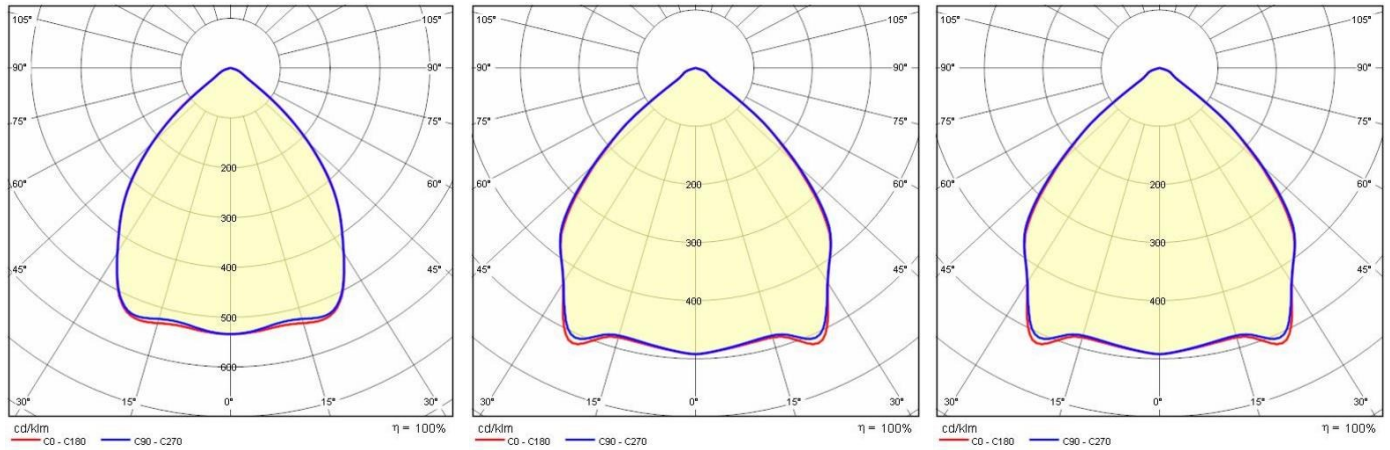

Fotometrische gegevens