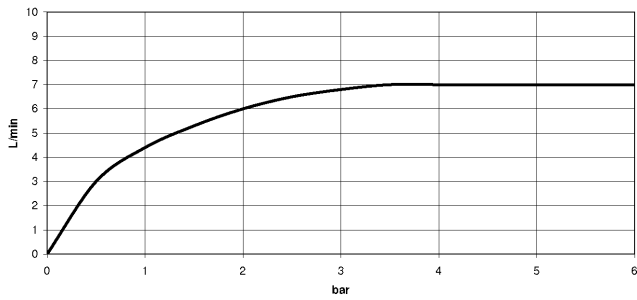

Durchflussdiagramm

Codes & Standards

DIN 4109

ISO 3822

Scottish Water
Byelaws

UK Water Supply
Regulations

Ü-Zeichen