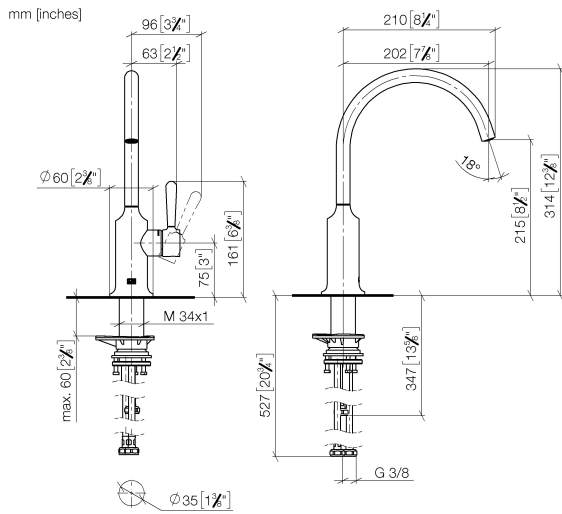

33 810 809

- Ausladung 202 mm
- schwenkbarer Auslauf 360°
- luftangereicherter Strahl
- Durchfluss max. 7 l/min bei 3 bar Fließdruck
- bleifrei
- Dieses Produkt leistet einen Beitrag zur Erfüllung der Vorgaben von nachhaltigen Gebäudezertifizierungen, z.B. LEED®, BREEAM®, DGNB

Einhebelmischer nur zur Kombination mit Spül-/ Profibrause

	Dark Brass gebürstet (PVD)	33 810 809-39
	Chrom	33 810 809-00
	Platin gebürstet	33 810 809-06
	Platin	33 810 809-08
	Messing (23kt Gold)	33 810 809-09
	Dark Chrome	33 810 809-19
	Messing gebürstet (23kt Gold)	33 810 809-28
	Schwarz matt	33 810 809-33
	Bronze gebürstet (PVD)	33 810 809-42
	Dark Bronze gebürstet (PVD)	33 810 809-43
	Champagne gebürstet (22kt Gold)	33 810 809-46
	Champagne (22kt Gold)	33 810 809-47
	Chrom gebürstet (Edelstahl-Look)	33 810 809-93
	Dark Platinum gebürstet	33 810 809-99

33 810 809

**Durchflussdiagramm**

**Codes & Standards**

DIN 4109

ISO 3822

Scottish Water  
Byelaws

UK Water Supply  
Regulations

**Ü-Zeichen**