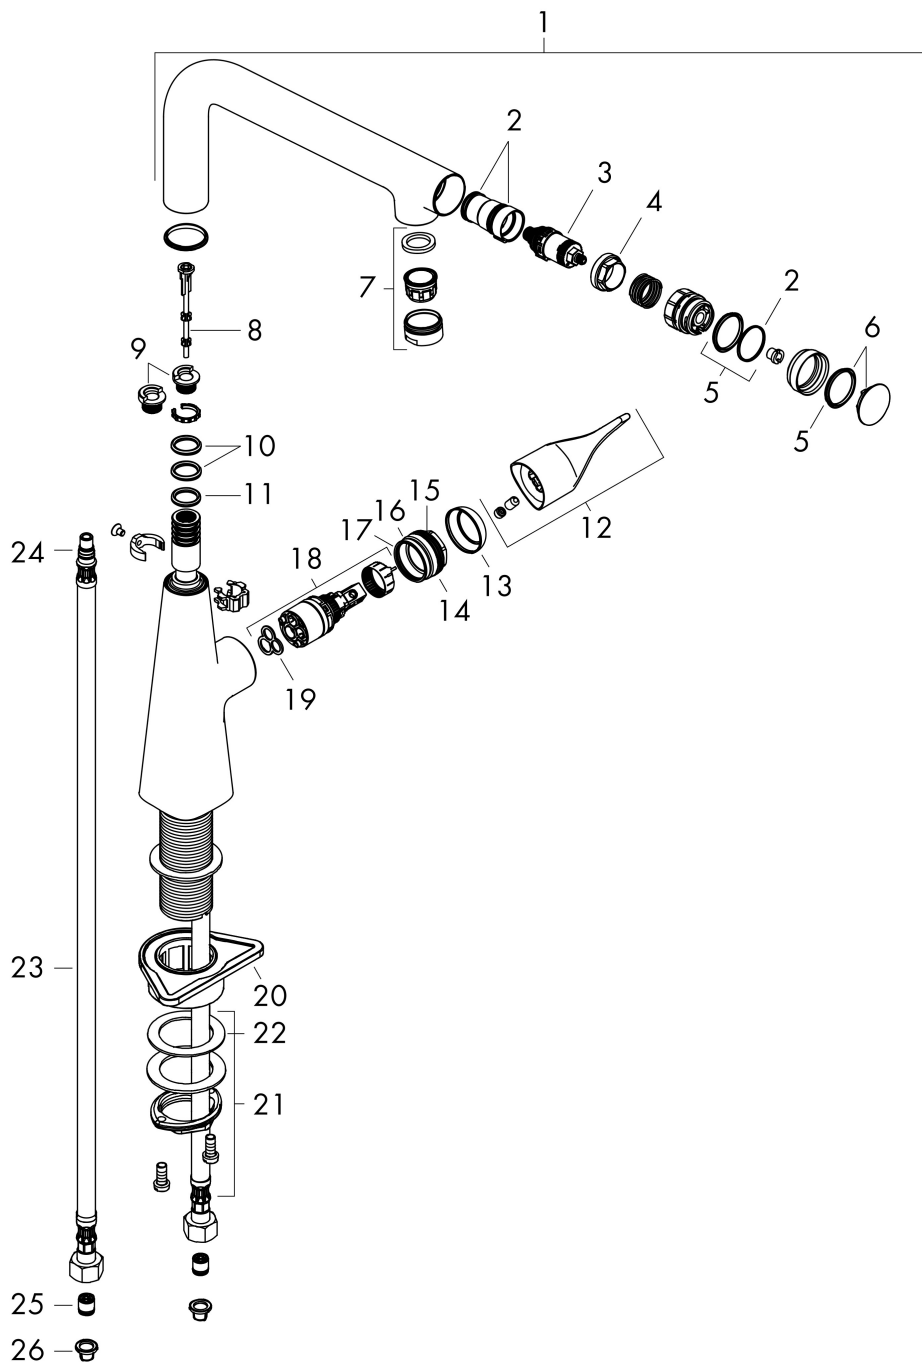

Merk	hansgrohe
Artikelnaam	Metris Select M71 ééngreeps keukenmengkraan 260, rvs look
Art.nr.	14847800
Oppervlakte	rvs look
Netto prijs	613,74 EUR

Explosietekening voor bouwjaar: >01/20