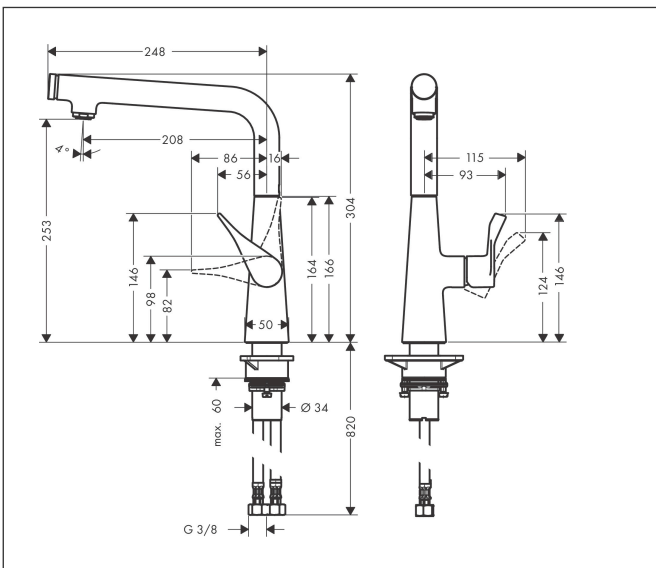

Merk	hansgrohe
Artikelnaam	Metris Select M71 ééngreeps keukenmengkraan 260, rvs look
Art.nr.	14847800
Oppervlakte	rvs look
Netto prijs	613,74 EUR

Product foto

Maat tekeningen

Kenmerken

- draaibereik 110°, 150° of 360°, instelbaar in 3 standen
- laminaire straal
- Select knop voor comfortabel aan- en uitzetten van de kraan tijdens gebruik
- maximale doorstroomhoeveelheid bij 3 bar: 9 l/min
- keramisch kardoes
- eenvoudige montage dankzij de G 3/8 flexibele aansluitlangen
- aanzienlijk minder spatten door de zachte start van de waterstroom

Technologie

Straalsoorten

Certificaat

Merk hansgrohe
 Artikelnaam **Metris Select M71** ééngreeps keukenmengkraan 260, rvs look
 Art.nr. 14847800
 Oppervlakte rvs look
 Netto prijs 613,74 EUR

Stroomschema

Onderdelen voor bouwjaar: >01/20

Pos	Beschrijving	Art.nr.	Prijs
1	uitloop compl.	92695800	491,20
2	O-ring 17x1,5	98137000	3,00
3	bovendeel	98463000	40,60
4	moer	92567000	16,60
5	dichtingsset	93133000	10,40
6	deksel	92566880	16,60
7	perlator M24x1 (15 l/min)	13913800	20,40
8	tappet	92505000	4,80
9	aanslagringset (110° / 150°)	98486000	12,70
10	O-Ring 14x2,5	98189000	3,00
11	O-ring 11x3	92481000	3,00
12	greep	93170800	78,40
13	afdekkap	98863800	52,00
14	moer	98864000	32,70
15	O-ring 23x2	98398000	3,00
16	O-ring 27x1,5	92527000	7,70
17	O-ring 25x1,5	98146000	4,80
18	kardoes compl.	97685000	52,00
19	dichting	98865000	25,70
20	bevestigingsmateriaal	97523000	4,80
21	schachtbevestigingsset compl. (Ø 34)	95049000	12,70
22	stelring	97548000	3,00
23	aansluitslang 900 mm M8x0,75 G3/8	95372000	25,70
24	O-ring 7x1,5	98422000	3,00
25	terugslagklep DW 10	96456000	7,70
26	zeefdichting	95291000	10,40
a	Kranenvet	90920000	12,70
1	uitloop compl.	92695800	491,20
2	O-ring 17x1,5	98137000	3,00
3	bovendeel	98463000	40,60
4	moer	92567000	16,60
5	deksel	92566880	16,60
6	perlator laminar M24x1 (15 l/min)	92517800	25,70
7	tappet	92505000	4,80