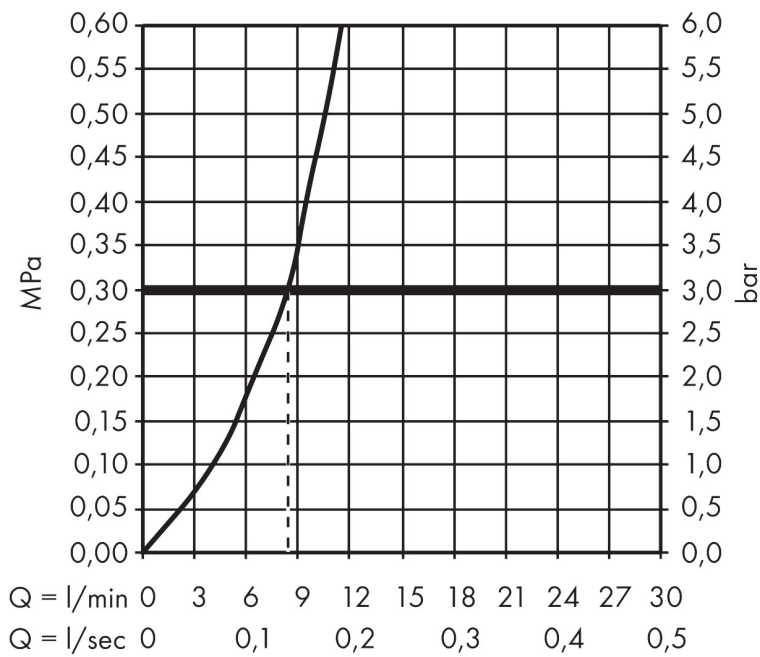

Merk	hansgrohe
Artikelnaam	Metris Select M71 ééngreeps keukenmengkraan 260, rvs look
Art.nr.	14847800
Oppervlakte	rvs look
Netto prijs	613,74 EUR

Product foto

Maat tekeningen

Kenmerken

- draaibereik 110°, 150° of 360°, instelbaar in 3 standen
- laminaire straal
- Select knop voor comfortabel aan- en uitzetten van de kraan tijdens gebruik
- maximale doorstroomhoeveelheid bij 3 bar: 9 l/min
- keramisch kardoes
- eenvoudige montage dankzij de G 3/8 flexibele aansluitlangen
- aanzienlijk minder spatten door de zachte start van de waterstroom

Technologie

Straalsoorten

Certificaat

Merk hansgrohe
 Artikelnaam **Metris Select M71** ééngreeps keukenmengkraan 260, rvs look
 Art.nr. 14847800
 Oppervlakte rvs look
 Netto prijs 613,74 EUR

Stroomschema