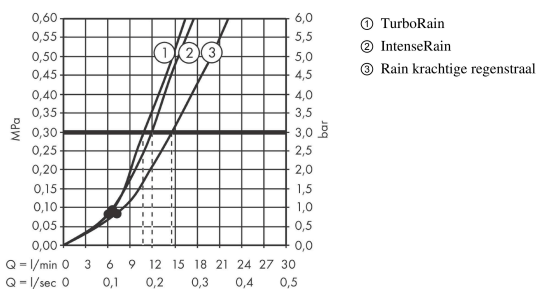

Croma Select S
badset Vario/Porter'S met doucheslang 125 cm
 Finish: wit/chroom Artikelnummer: 26421400

Beschrijving

- bestaat uit: handdouche, douchehouder, doucheslang
- diameter handdouche 110 mm
- Rain, IntenseRain, TurboRain
- handige straalkeuze via Select-knop
- doucheslang met conische moer aan beide uiteinden
- draaikoppeling voorkomt dat de slang in de knoop raakt
- geïntegreerde houder
- douchehouder van kunststof
- afspoelbare zeefafdichting

Artikeldetails

Vrijblijvende advies verkoopprijs excl. BTW	84,20 €
Vrijblijvende advies verkoopprijs incl. BTW	101,88 €

Technologie

Productfoto

Maattekening

Doorstroomdiagram

De verbruikswaarden werden in overeenstemming met de praktijk met de bijbehorende armaturen (thermostaat/mengkraan/inbouwventiel) gemeten.