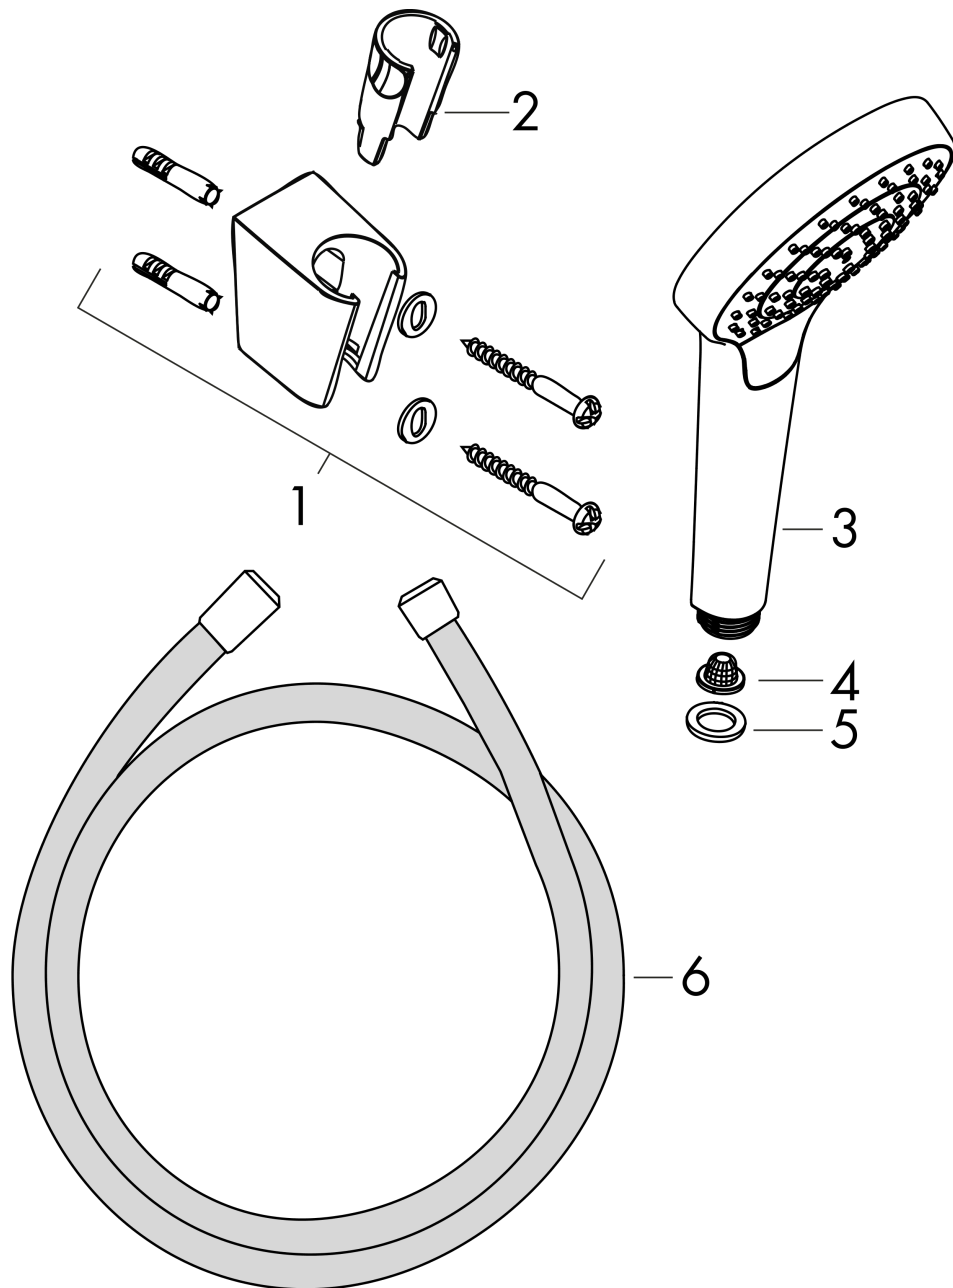

Croma Select S
badset Vario/Porter'S met doucheslang 125 cm
 Finish: wit/chroom Artikelnummer: 26421400

Beschrijving

- bestaat uit: handdouche, douchehouder, doucheslang
- diameter handdouche 110 mm
- Rain, IntenseRain, TurboRain
- handige straalkeuze via Select-knop
- doucheslang met conische moer aan beide uiteinden
- draaikoppeling voorkomt dat de slang in de knoop raakt
- geïntegreerde houder
- douchehouder van kunststof
- afspoelbare zeefafdichting

Croma Select S
badset Vario/Porter'S met doucheslang 125 cm
 Finish: wit/chroom Artikelnummer: 26421400

Explosietekening

Bouwjaar: >10/14

Croma Select S
badset Vario/Porter'S met doucheslang 125 cm
Finish: **wit/chroom** Artikelnummer: **26421400**