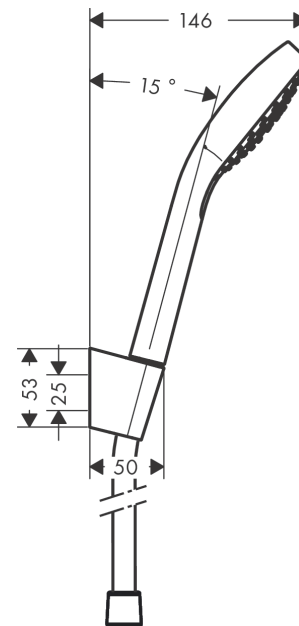

Croma Select S
badset Vario/Porter'S met doucheslang 125 cm
 Finish: wit/chroom Artikelnummer: 26421400

Beschrijving

- bestaat uit: handdouche, douchehouder, doucheslang
- diameter handdouche 110 mm
- Rain, IntenseRain, TurboRain
- handige straalkeuze via Select-knop
- doucheslang met conische moer aan beide uiteinden
- draaikoppeling voorkomt dat de slang in de knoop raakt
- geïntegreerde houder
- douchehouder van kunststof
- afspoelbare zeefafdichting

Artikeldetails

Vrijblijvende advies verkoopprijs excl. BTW	84,20 €
Vrijblijvende advies verkoopprijs incl. BTW	101,88 €

Technologie

Productfoto

Maattekening

Doorstroomdiagram

De verbruikswaarden werden in overeenstemming met de praktijk met de bijbehorende armaturen (thermostaat/mengkraan/inbouwventiel) gemeten.

Croma Select S
badset Vario/Porter'S met doucheslang 125 cm
 Finish: wit/chroom Artikelnummer: 26421400

Explosietekening

Bouwjaar: >10/14

Croma Select S
badset Vario/Porter'S met doucheslang 125 cm
Finish: **wit/chroom** Artikelnummer: **26421400**