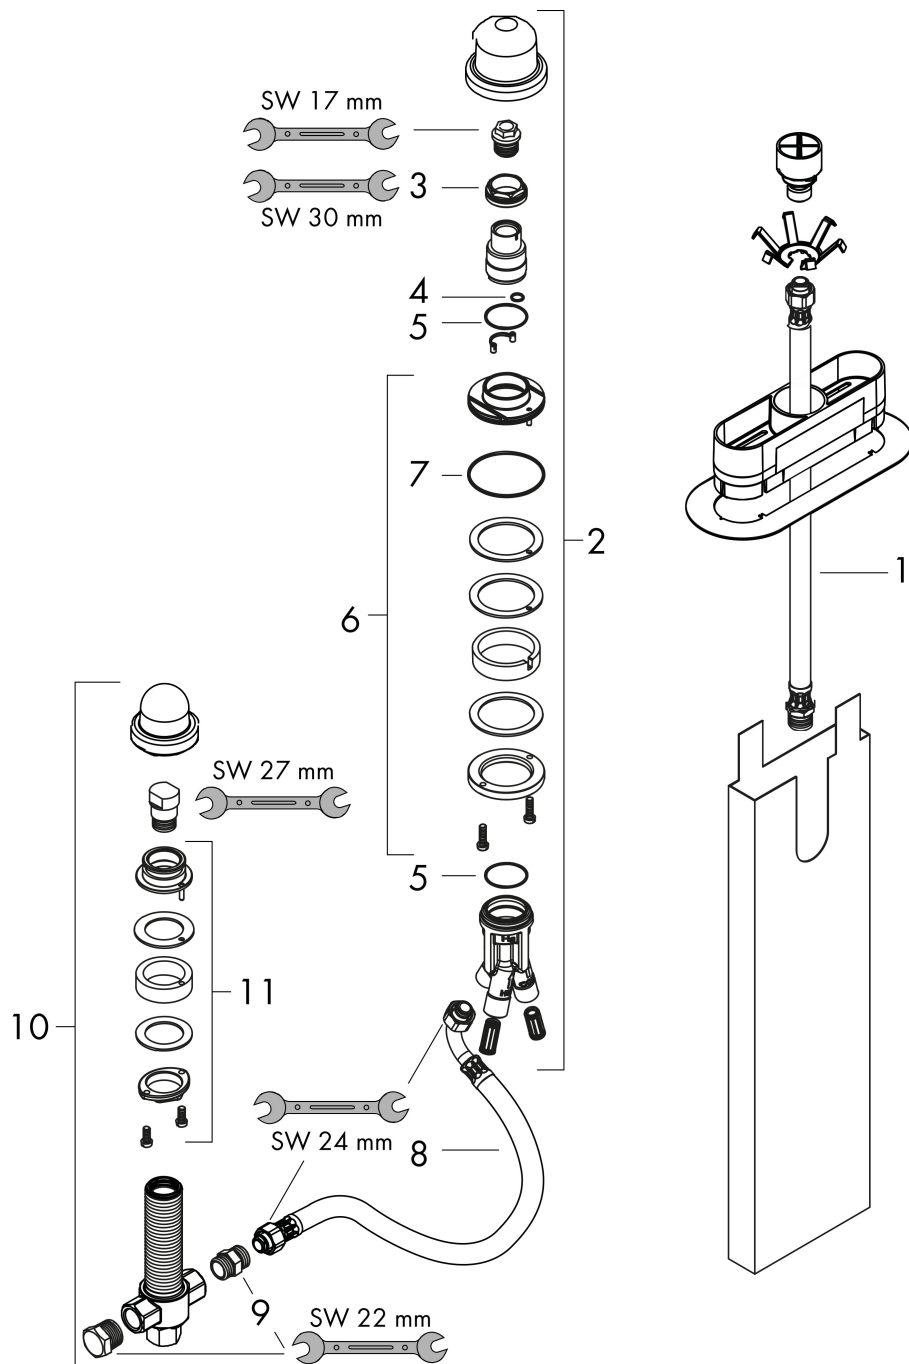

Artikelnaam Inbouwdeel voor een 3-gats ééngreeps badrandkraan
 Art.nr. 13481180
 Netto prijs 501,08 EUR

Product foto

Kenmerken

- sBox voor een stille, soepele en beschermde geleiding van de slang
- diameter boorgat: 35 mm, 50 mm
- bevestigingsklemmen: 0 - 30 mm
- maximale uittreklengte handdouche: 1,45 m
- geschikt voor montage op badrand
- lengte van aansluitslang: 600 mm
- badrandbreedte minimaal 80 mm
- diameter boorgat op bad: twee boorgaten \varnothing 50/51 mm en verbinding door uitzagen vereist (denk aan sjabloon)

Maat tekeningen

Artikelnaam Inbouwdeel voor een 3-gats ééngreeps badrandkraan
 Art.nr. 13481180
 Netto prijs 501,08 EUR

Explosietekening voor bouwjaar: >09/23

Artikelnaam Inbouwdeel voor een 3-gats ééngreeps badrandkraan
 Art.nr. 13481180
 Netto prijs 501,08 EUR

Onderdelen voor bouwjaar: >09/23

Pos	Beschrijving	Art.nr.	Prijs
1	drukslang	96565000	34,01
2	kraaneenheid compl.	95809000	312,42
3	moer	97209000	13,21
4	O-ring 9x1,5	98117000	3,12
5	O-ring 35x1,5	92114000	4,99
6	schachtbevestigingsset compl.	95808000	153,50
7	O-ring 62x2	92226000	3,12
8	aansluitslang 800 mm G½ x G½	25963000	54,08
9	aansluiting	97719000	17,26
10	omstelhuis	96125000	177,25
11	schachtbevestiging voor 4-gats uitloop	96080000	42,22