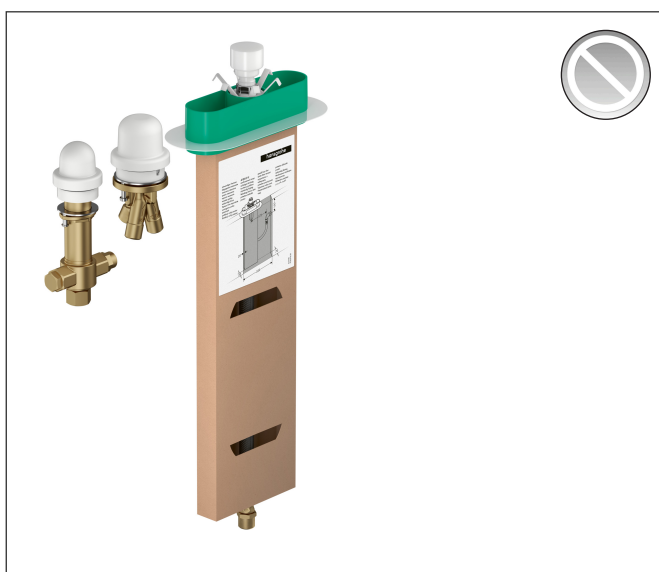

Artikelnaam Inbouwdeel voor een 3-gats ééngreeps badrandkraan
 Art.nr. 13481180
 Netto prijs 501,08 EUR

Product foto

Kenmerken

- sBox voor een stille, soepele en beschermde geleiding van de slang
- diameter boorgat: 35 mm, 50 mm
- bevestigingsklemmen: 0 - 30 mm
- maximale uittreklengte handdouche: 1,45 m
- geschikt voor montage op badrand
- lengte van aansluitslang: 600 mm
- badrandbreedte minimaal 80 mm
- diameter boorgat op bad: twee boorgaten \varnothing 50/51 mm en verbinding door uitzagen vereist (denk aan sjabloon)

Maat tekeningen

Artikelnaam Inbouwdeel voor een 3-gats ééngreeps badrandkraan
 Art.nr. 13481180
 Netto prijs 501,08 EUR

Explosietekening voor bouwjaar: >09/23

Artikelnaam Inbouwdeel voor een 3-gats ééngreeps badrandkraan
 Art.nr. 13481180
 Netto prijs 501,08 EUR

Onderdelen voor bouwjaar: >09/23

Pos	Beschrijving	Art.nr.	Prijs
1	drukslang	96565000	34,01
2	kraaneenheid compl.	95809000	312,42
3	moer	97209000	13,21
4	O-ring 9x1,5	98117000	3,12
5	O-ring 35x1,5	92114000	4,99
6	schachtbevestigingsset compl.	95808000	153,50
7	O-ring 62x2	92226000	3,12
8	aansluitslang 800 mm G½ x G½	25963000	54,08
9	aansluiting	97719000	17,26
10	omstelhuis	96125000	177,25
11	schachtbevestiging voor 4-gats uitloop	96080000	42,22