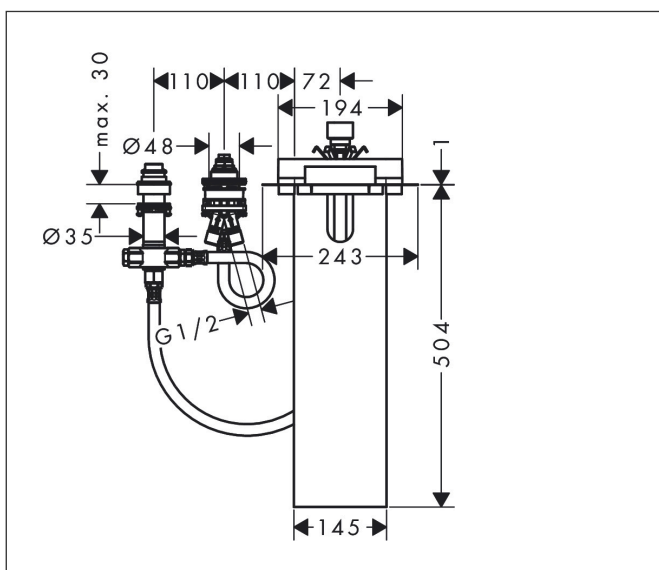

Artikelnaam Inbouwdeel voor een 3-gats ééngreeps badrandkraan
 Art.nr. 13481180
 Netto prijs 501,08 EUR

Product foto

Kenmerken

- sBox voor een stille, soepele en beschermde geleiding van de slang
- diameter boorgat: 35 mm, 50 mm
- bevestigingsklemmen: 0 - 30 mm
- maximale uittreklengte handdouche: 1,45 m
- geschikt voor montage op badrand
- lengte van aansluitslang: 600 mm
- badrandbreedte minimaal 80 mm
- diameter boorgat op bad: twee boorgaten \varnothing 50/51 mm en verbinding door uitzagen vereist (denk aan sjabloon)

Maat tekeningen

Artikelnaam Inbouwdeel voor een 3-gats ééngreeps badrandkraan
 Art.nr. 13481180
 Netto prijs 501,08 EUR

Explosietekening voor bouwjaar: >09/23

Artikelnaam Inbouwdeel voor een 3-gats ééngreeps badrandkraan
 Art.nr. 13481180
 Netto prijs 501,08 EUR

Onderdelen voor bouwjaar: >09/23

Pos	Beschrijving	Art.nr.	Prijs
1	drukslang	96565000	34,01
2	kraaneenheid compl.	95809000	312,42
3	moer	97209000	13,21
4	O-ring 9x1,5	98117000	3,12
5	O-ring 35x1,5	92114000	4,99
6	schachtbevestigingsset compl.	95808000	153,50
7	O-ring 62x2	92226000	3,12
8	aansluitslang 800 mm G½ x G½	25963000	54,08
9	aansluiting	97719000	17,26
10	omstelhuis	96125000	177,25
11	schachtbevestiging voor 4-gats uitloop	96080000	42,22