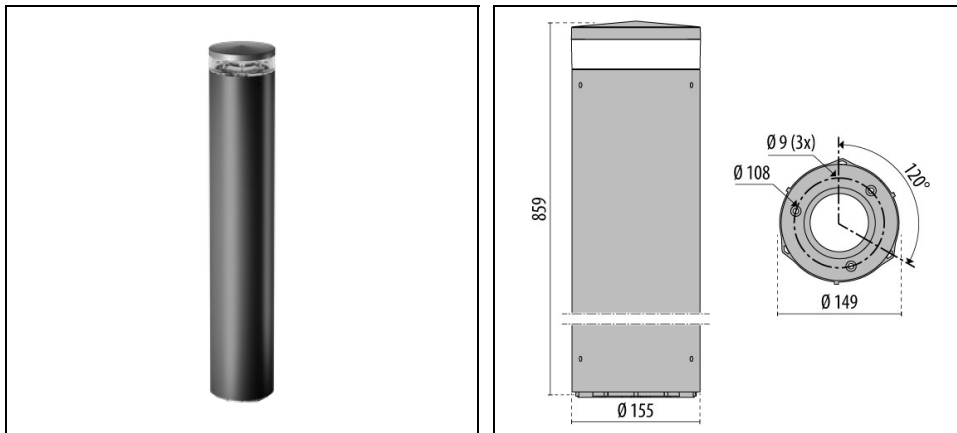

INDEX+ 86 C/EW

Bestelnr. 3121748

Omschrijving

Serie mastarmaturen voor buiten, bestaande uit:

- Kap van spuitgiet aluminium gelakt na chemische conversiebehandeling van het oppervlak ISO 9227/12944 - ISO 9223 (C5)
- Kolom van geëxtrudeerd aluminium gelakt met polyester poeder ISO 9227/12944 - ISO 9223 (C5)
- Afscherming van transparant Uv-bestendig polycarbonaat
- De optische unit zorgt voor specifieke lichtverdelingen. Ontworpen met superieure passieve koeling en maximale slagvastheid
- Koellichaam van aluminium
- Pakking in slijtvast siliconen
- Deksel kabelvak in technopolymeer
- Schroeven van roestvrij staal
- Ieder armatuur is voorzien van twee scheurbestendige wartels IP 68 voor aansluiting op het lichtnet van een enkele armatuur of in een doorlopende rij
- Basis voor bevestiging aan de vloer van spuitgietaluminium met polyester poedercoating na chemische conversiebehandeling van het oppervlak
- Robuuste vloermontagevoeten van RVS AISI 304 zijn als accessoire verkrijgbaar. Deze worden aanbevolen voor montage in openbare gebieden
- Voor installatie in gietbeton zijn RVS ankerbouten als accessoire verkrijgbaar, die bij de standaard voet van spuitgiet aluminium en de vloermontagevoet HU (voor zwaar gebruik) passen

Product gegevens

ETIM Groep:	EG000027	ETIM Klasse:	EC000301
-------------	----------	--------------	----------

Algemene informatie

Lamphouder:	LED	Lichtbron:	
Nominale lichtstroom [lm]:	2250	Reële lichtstroom [lm]:	1605
Armatuur wattage [W]:	13 W	Specifieke lichtstroom [lm/W]:	123
CRI:	80	Kleurtemperatuur [K]:	4000
Kleur / Afwerking:	AN-g6 / Antraciet / Structuur mat	IP waarde:	IP65
Impact resistance / impact energy:	IK10 20J xx9	Beschermingsklasse:	II
Optiek:	C/EW - Cirkelvormige extra verspreidende	Nettogewicht [kg]:	5.232
Totale diameter [mm]:	154	Totale hoogte [mm]:	860