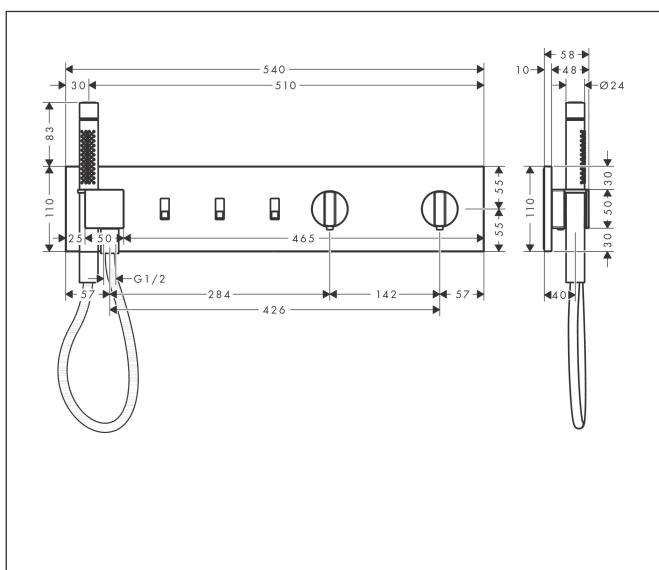

Merk	AXOR
Artikelnaam	<b>AXOR ShowerComposition</b> thermostaatmodule 540/110 inbouw voor 3 functies
Art.nr.	12572670
Oppervlakte	mat zwart
Netto prijs	2.997,90 EUR

## Maat tekeningen

## Kenmerken

- bestaat uit: thermostaatmodule, douchehouder, staafhand-douche, textiel doucheslang
- gelijktijdig gebruik van verschillende functies
- schuifbeweging van de greep voor het in- en uitschakelen van water, temperatuur- en volumeregeling
- afhankelijk van volumestroom en installatie ca. 50% verlaging van de doorstroom en geïntegreerde uitschakelfunctie
- thermostaatkardoes, start-/stopkraan
- straalsoort handdouche: Rain, MonoRain
- maximale doorstroomhoeveelheid bij 1 bar: 16,1 l/min
- maximale doorstroomhoeveelheid bij 3 bar: 32,7 l/min
- doorstroom per functie: 26 l/min
- doorstroomhoeveelheid door gelijktijdig gebruik van alle functies: 32,7 l/min
- Veiligheidsblokkering bij 40°C
- temperatuurbegrenzing instelbaar
- aansluiting: inbouwdeel