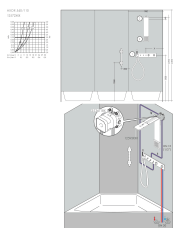

Merk	AXOR
Artikelnaam	AXOR ShowerComposition thermostaatmodule 540/110 inbouw voor 3 functies
Art.nr.	12572670
Oppervlakte	mat zwart
Netto prijs	2.997,90 EUR

Installatievoorbeelden

i Afmetingen kunnen variëren vanwege keramische toleranties die verband houden met het productieproces.