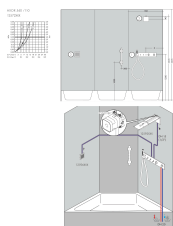

Merk	AXOR
Artikelnaam	AXOR ShowerComposition thermostaatmodule 540/110 inbouw voor 3 functies
Art.nr.	12572670
Oppervlakte	mat zwart
Netto prijs	2.997,90 EUR

Installatievoorbeelden

i Afmetingen kunnen variëren vanwege keramische toleranties die verband houden met het productieproces.