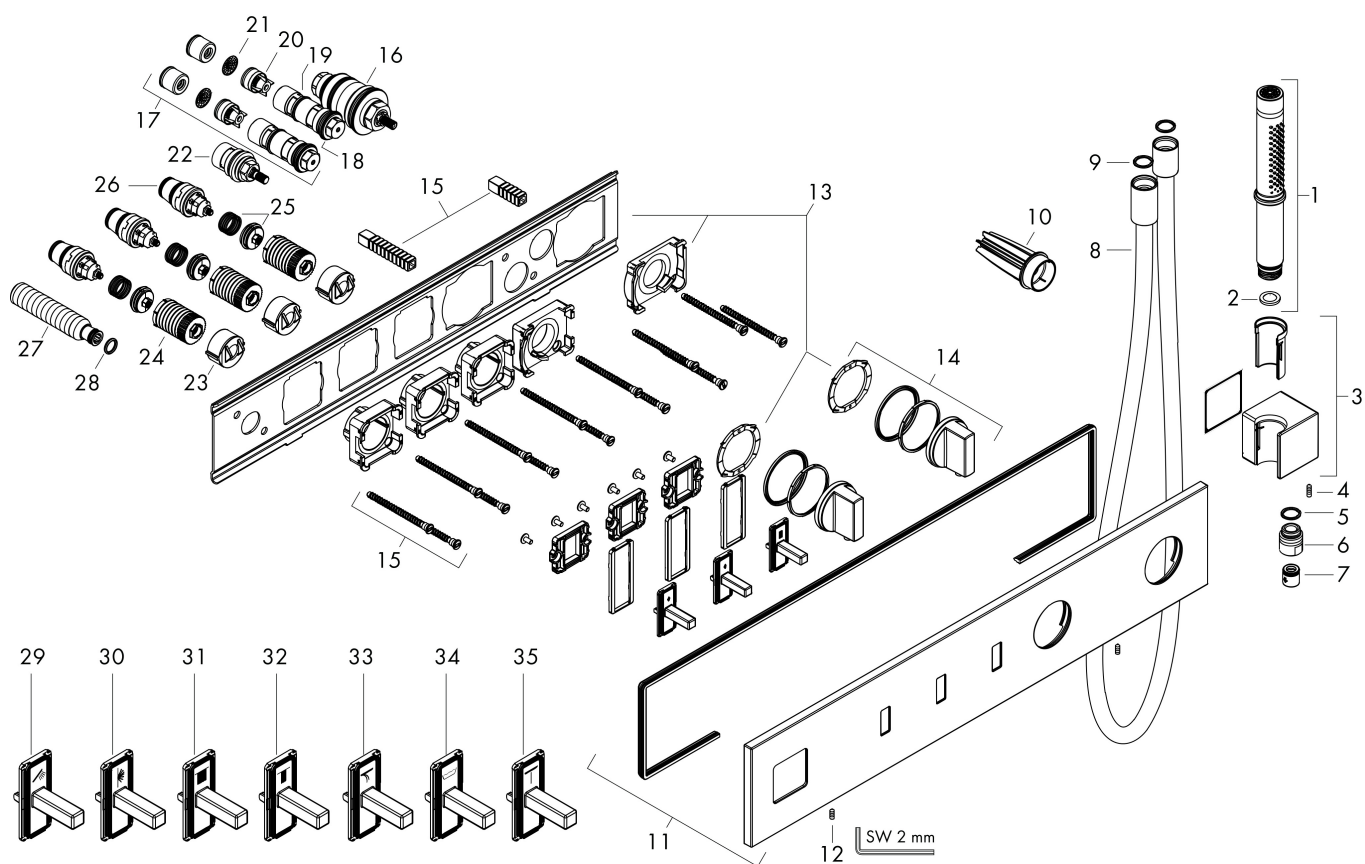

Merk	AXOR
Artikelnaam	AXOR ShowerComposition thermostaatmodule 540/110 inbouw voor 3 functies
Art.nr.	12572670
Oppervlakte	mat zwart
Netto prijs	2.997,90 EUR

Explosietekening voor bouwjaar: >10/23