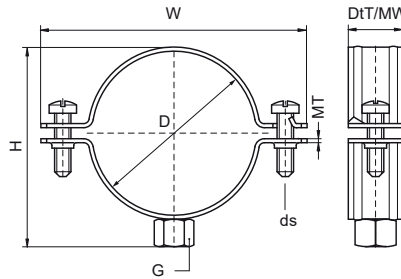

Walraven Bifix® 412 Clamp for Spiral Ducts

(F1505)

for spiral ventilation ducts

Features & benefits

- two-screw clamp
- with quick locking system
- material: steel
- pre-galvanized

EPD

Product Number	Outside Pipe Diameter	Connection Thread	Total Height	Total Width	Total Depth	Material Width	Material Thickness	Screw Size	Maximum Allowed Load Faz	Approvals
Reference Letter	D	G	H	W	DtT	MW	MT	ds	F _{0,z}	
Unit description	mm		mm	mm	mm	mm	mm		N	
4125080	80	M8	100	127	25	25	1.50	M6	850	EPD
4125100	100	M8	119	147	25	25	1.50	M6	850	EPD
4125125	125	M8	144	172	25	25	1.50	M6	850	EPD
4125150	150	M8	172	197	25	25	1.50	M6	850	EPD
4125160	160	M8	179	207	25	25	1.50	M6	850	EPD
4125180	180	M8	200	227	25	25	1.50	M6	850	EPD
4125200	200	M8	219	247	25	25	1.50	M6	850	EPD
4125250	250	M8	269	297	25	25	1.50	M6	850	EPD
4125300	300	M8	308	347	25	25	1.50	M6	850	EPD
4125315	315	M8	334	361	25	25	1.50	M6	850	EPD
4125355	355	M8	374	402	25	25	1.50	M6	850	EPD
4125400	400	M8	419	446	25	25	1.50	M6	850	EPD