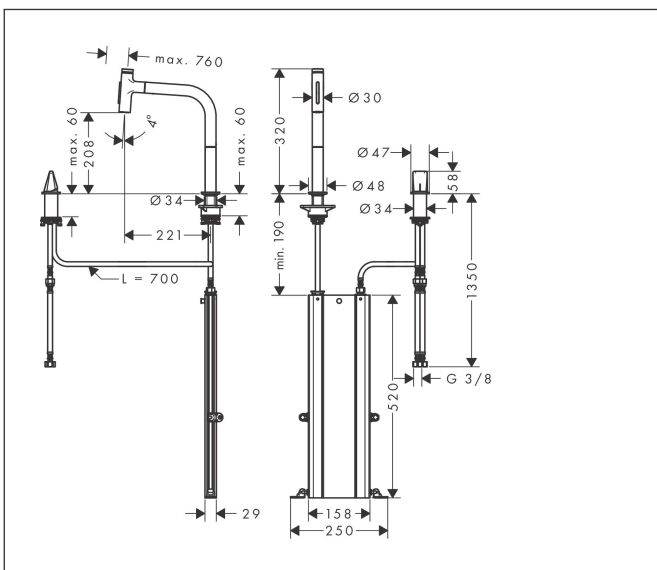

Maat tekeningen

Technologie

Straalsoorten