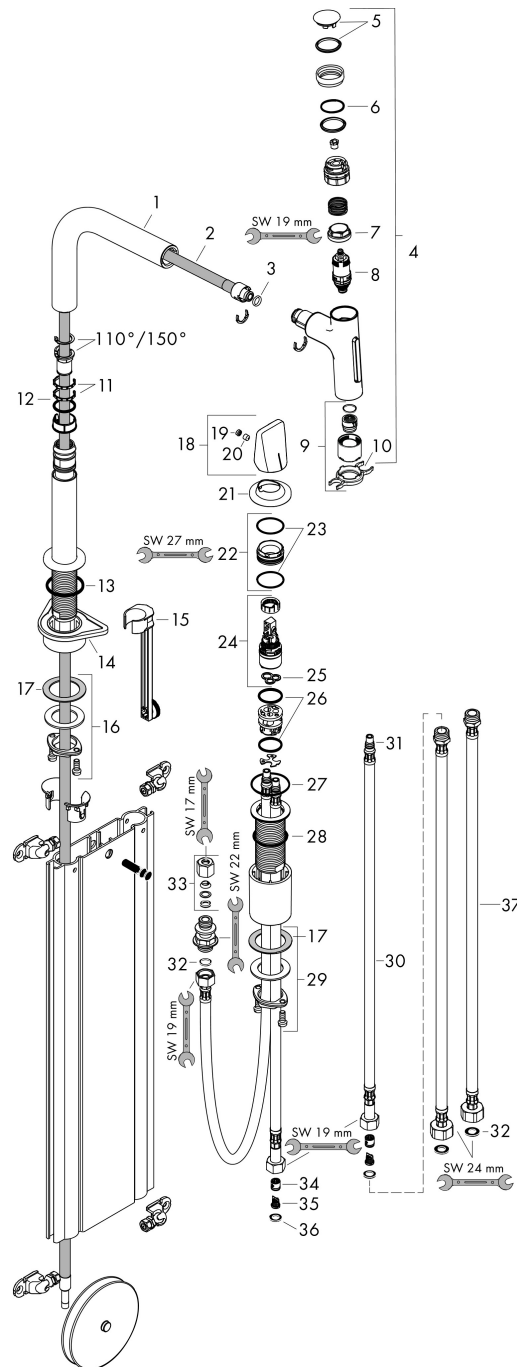

Merk	hansgrohe
Artikelnaam	Metris Select M71 2-gats ééngreeps keukenkraan 200 met uittrekbare vuistdouche en sBox, 2 straalsoorten
Art.nr.	73818340
Oppervlakte	Brushed Black Chrome
Netto prijs	1.026,08 EUR

Explosietekening voor bouwjaar: >07/19