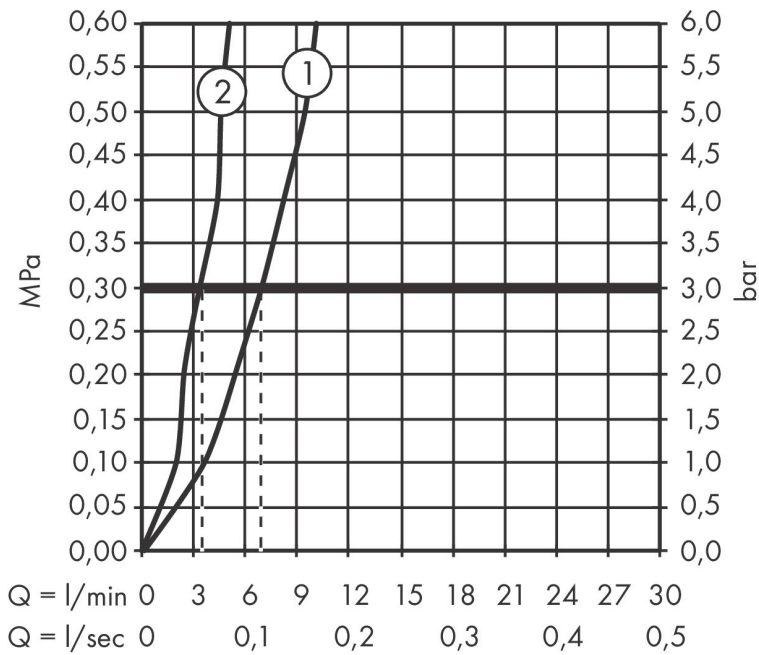

Merk: hansgrohe
Artikelnaam: **Metris Select M71** 2-gats ééngreeps keukenkraan 200 met uittrekbare vuistdouche en sBox, 2 straalsoorten
Art.nr.: 73818340
Oppervlakte: Brushed Black Chrome
Netto prijs: 1.026,08 EUR

Stroomschema