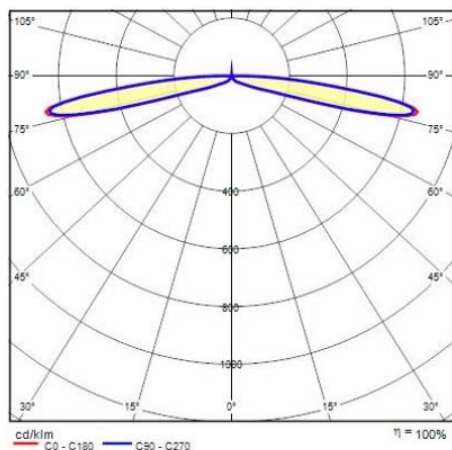

Fotometrische gegevens