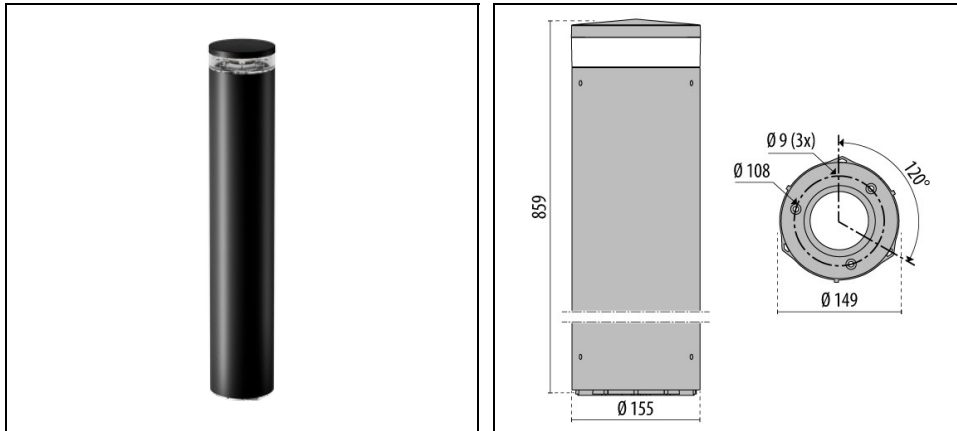

INDEX+ 86 C/EW

Bestelnr. 3121749

Omschrijving

Serie mastarmaturen voor buiten, bestaande uit:

- Kap van spuitgiet aluminium gelakt na chemische conversiebehandeling van het oppervlak ISO 9227/12944 - ISO 9223 (C5)
- Kolom van geëxtrudeerd aluminium gelakt met polyester poeder ISO 9227/12944 - ISO 9223 (C5)
- Afscherming van transparant Uv-bestendig polycarbonaat
- De optische unit zorgt voor specifieke lichtverdelingen. Ontworpen met superieure passieve koeling en maximale slagvastheid
- Koellichaam van aluminium
- Pakking in slijtvast siliconen
- Deksel kabelvak in technopolymeer
- Schroeven van roestvrij staal
- Ieder armatuur is voorzien van twee scheurbestendige wartels IP 68 voor aansluiting op het lichtnet van een enkele armatuur of in een doorlopende rij
- Basis voor bevestiging aan de vloer van spuitgietaluminium met polyester poedercoating na chemische conversiebehandeling van het oppervlak
- Robuuste vloermontagevoeten van RVS AISI 304 zijn als accessoire verkrijgbaar. Deze worden aanbevolen voor montage in openbare gebieden
- Voor installatie in gietbeton zijn RVS ankerbouten als accessoire verkrijgbaar, die bij de standaard voet van spuitgiet aluminium en de vloermontagevoet HU (voor zwaar gebruik) passen

Product gegevens

ETIM Groep:	EG000027	ETIM Klasse:	EC000301
-------------	----------	--------------	----------

Algemene informatie

Lamphouder:	LED	Lichtbron:	
Nominale lichtstroom [lm]:	2130	Reële lichtstroom [lm]:	1547
Armatuur wattage [W]:	13 W	Specifieke lichtstroom [lm/W]:	119
CRI:	80	Kleurtemperatuur [K]:	3000
Kleur / Afwerking:	BK-81 / Zwart / Structuur mat	IP waarde:	IP65
Impact resistance / impact energy:	IK10 20J xx9	Beschermingsklasse:	II
Optiek:	C/EW - Cirkelvormige extra verspreidende	Nettogewicht [kg]:	5.232
Totale diameter [mm]:	154	Totale hoogte [mm]:	860