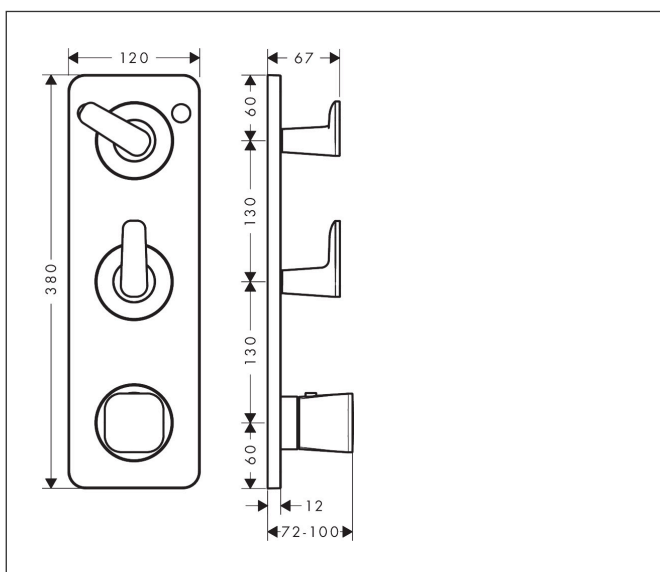

Merk	AXOR
Artikelnaam	<b>AXOR Citterio C</b> thermostaat module 380/120 met plaat voor 2 functies
Art.nr.	49700000
Oppervlakte	chrom
Netto prijs	749,48 EUR

## Maat tekeningen