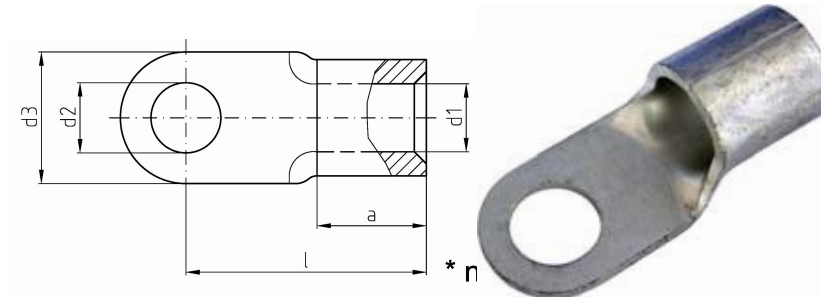

## Datasheet Plaatkabelschoen DIN46234 95mm<sup>2</sup> M8

<b>Artikelnummer</b>	ICQ958
<b>Doorsnede Kabel</b>	95 mm <sup>2</sup>
<b>Gatmaat</b>	M8
<b>Materiaal</b>	CU-HCP 99,95% vlgns DIN EN 13600
<b>Afwerking</b>	Galvanisch vertind

### Maten:

<b>D1</b>	15mm
<b>D3</b>	24mm
<b>D2</b>	8.4mm
<b>L</b>	42mm
<b>A</b>	20mm
<b>Gewicht</b>	4.09 kg/100