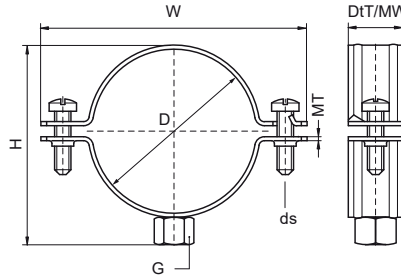

## Walraven Bifix® 412 Clamp for Spiral Ducts

(F1505)

for spiral ventilation ducts

### Features & benefits

- two-screw clamp
- with quick locking system
- material: steel
- pre-galvanized

## EPD

Product Number	NRF Number	Outside Pipe Diameter	Connection Thread	Total Height	Total Width	Total Depth	Material Width	Material Thickness	Screw Size	Maximum Allowed Load Faz	Approvals
Reference Letter		D	G	H	W	Dt	MW	MT	ds	F <sub>0,z</sub>	
Unit description		mm		mm	mm	mm	mm	mm		N	
4125080		80	M8	100	127	25	25	1.50	M6	850	EPD
4125100	3486253	100	M8	119	147	25	25	1.50	M6	850	EPD
4125125	3486254	125	M8	144	172	25	25	1.50	M6	850	EPD
4125150		150	M8	172	197	25	25	1.50	M6	850	EPD
4125160	3486255	160	M8	179	207	25	25	1.50	M6	850	EPD
4125180		180	M8	200	227	25	25	1.50	M6	850	EPD
4125200	3486256	200	M8	219	247	25	25	1.50	M6	850	EPD
4125250	3486257	250	M8	269	297	25	25	1.50	M6	850	EPD
4125300		300	M8	308	347	25	25	1.50	M6	850	EPD
4125315		315	M8	334	361	25	25	1.50	M6	850	EPD
4125355		355	M8	374	402	25	25	1.50	M6	850	EPD
4125400		400	M8	419	446	25	25	1.50	M6	850	EPD