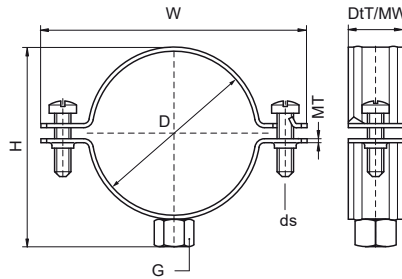

Walraven Bifix® 412 Clamp for Spiral Ducts

(F1505)

for spiral ventilation ducts

Features & benefits

- two-screw clamp
- with quick locking system
- material: steel
- pre-galvanized

EPD

Product Number	Outside Pipe Diameter	Connection Thread	Total Height	Total Width	Total Depth	Material Width	Material Thickness	Screw Size	Maximum Allowed Load Faz	Approvals
Reference Letter	D	G	H	W	DtT	MW	MT	ds	F _{0,z}	
Unit description	mm		mm	mm	mm	mm	mm		N	
4125080	80	M8	100	127	25	25	1.50	M6	850	EPD
4125100	100	M8	119	147	25	25	1.50	M6	850	EPD
4125125	125	M8	144	172	25	25	1.50	M6	850	EPD
4125150	150	M8	172	197	25	25	1.50	M6	850	EPD
4125160	160	M8	179	207	25	25	1.50	M6	850	EPD
4125180	180	M8	200	227	25	25	1.50	M6	850	EPD
4125200	200	M8	219	247	25	25	1.50	M6	850	EPD
4125250	250	M8	269	297	25	25	1.50	M6	850	EPD
4125300	300	M8	308	347	25	25	1.50	M6	850	EPD
4125315	315	M8	334	361	25	25	1.50	M6	850	EPD
4125355	355	M8	374	402	25	25	1.50	M6	850	EPD
4125400	400	M8	419	446	25	25	1.50	M6	850	EPD