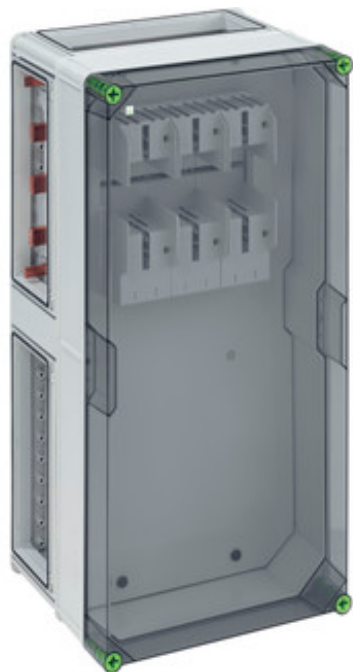

## GSS 4215-400

### GSS 4215-400

{NH-Reitersicherungsgehäuse}

op railsysteem 400 A, met transparant deksel

### Afmetingen

Breedte:	320 mm
Lengte:	640 mm
Hoogte:	254 mm