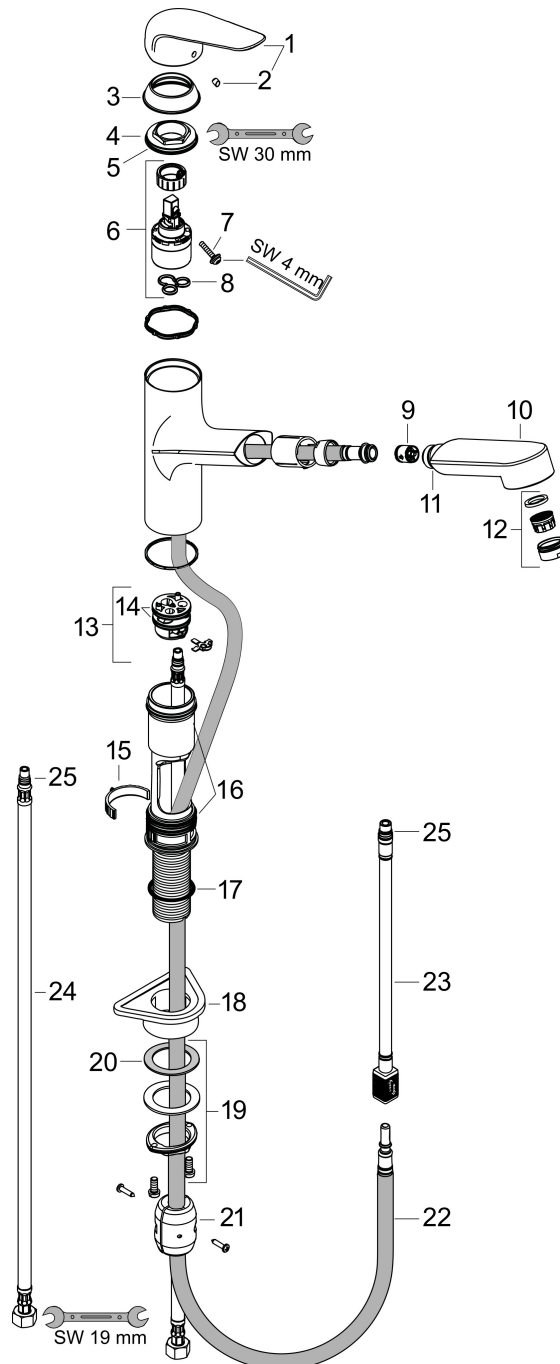

Merk	hansgrohe
Artikelnaam	Focus M42 ééngreeps keukenmengkraan 150 met uittrekbare uitloop
Art.nr.	71814800
Oppervlakte	rvs look
Netto prijs	311,53 EUR

Product foto

Kenmerken

- draaibereik met draaibare uitloop van 120° voor meer bewegingsvrijheid
- normale straal
- MagFit magnetische douchehouder
- maximale doorstroomhoeveelheid bij 3 bar: 8 l/min
- keramisch kardoos
- eenvoudige montage dankzij de G 3/8 flexibele aansluitslangen
- verlengstuk lengte tot 50 cm

Maat tekeningen

Technologie

Straalsoorten

Certificaat

Merk	hansgrohe
Artikelnaam	Focus M42 ééngreeps keukenmengkraan 150 met uittrekbare uitloop
Art.nr.	71814800
Oppervlakte	rvs look
Netto prijs	311,53 EUR

Stroomschema

Merk	hansgrohe
Artikelnaam	Focus M42 ééngreeps keukenmengkraan 150 met uittrekbare uitloop
Art.nr.	71814800
Oppervlakte	rvs look
Netto prijs	311,53 EUR

Explosietekening voor bouwjaar: >08/25

Merk	hansgrohe
Artikelnaam	Focus M42 ééngreeps keukenmengkraan 150 met uittrekbare uitloop
Art.nr.	71814800
Oppervlakte	rvs look
Netto prijs	311,53 EUR

Onderdelen voor bouwjaar: >08/25

Pos	Beschrijving	Art.nr.	Prijs
1	greep	93336800	60,90
2	greepstop	96338000	3,00
3	afdekkap	97995800	25,70
4	moer	97996000	25,70
5	O-ring 41x2	98212000	3,00
6	kardoes compl.	92730000	52,00
7	borgschroef	95140000	4,80
8	dichting	95008000	7,70
9	terugslagklepset DW 15	97350000	16,60
10	vuistdouche	93350800	78,00
11	O-ring 18x1,5	98231000	3,00
12	perlator M24x1 (7 l/min)	13085800	15,60
13	kardoesadapter	95911000	16,60
14	O-Ring 30x2	98186000	3,00
15	aanslagring	92211000	7,70
27	O-ring 35x3	98435000	3,00
16	O-Ring 36x2,5	98190000	3,00
17	bevestigingsmateriaal	97523000	4,80
18	schachtbevestigingsset compl. (Ø 34)	95049000	12,70
19	stelring	97548000	3,00
20	gewicht	92500000	32,70
21	slang 1,25 m	95506000	64,30
22	aansluitslang 600 mm	92264000	32,70
23	aansluitslang 900 mm M8x0,75 G3/8	98758000	25,70
24	O-ring 7x1,5	98422000	3,00