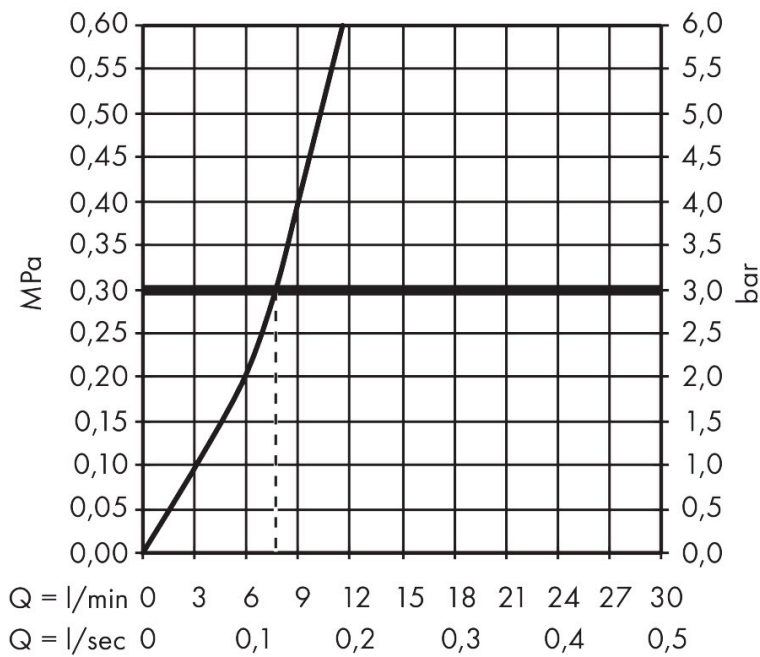

Merk	hansgrohe
Artikelnaam	Focus M42 ééngreeps keukenmengkraan 150 met uittrekbare uitloop
Art.nr.	71814800
Oppervlakte	rvs look
Netto prijs	311,53 EUR

Product foto

Kenmerken

- draaibereik met draaibare uitloop van 120° voor meer bewegingsvrijheid
- normale straal
- MagFit magnetische douchehouder
- maximale doorstroomhoeveelheid bij 3 bar: 8 l/min
- keramisch kardoos
- eenvoudige montage dankzij de G 3/8 flexibele aansluitslangen
- verlengstuk lengte tot 50 cm

Maat tekeningen

Technologie

Straalsoorten

Certificaat

Merk	hansgrohe
Artikelnaam	Focus M42 ééngreeps keukenmengkraan 150 met uittrekbare uitloop
Art.nr.	71814800
Oppervlakte	rvs look
Netto prijs	311,53 EUR

Stroomschema

Merk	hansgrohe
Artikelnaam	Focus M42 ééngreeps keukenmengkraan 150 met uittrekbare uitloop
Art.nr.	71814800
Oppervlakte	rvs look
Netto prijs	311,53 EUR

Explosietekening voor bouwjaar: >08/25