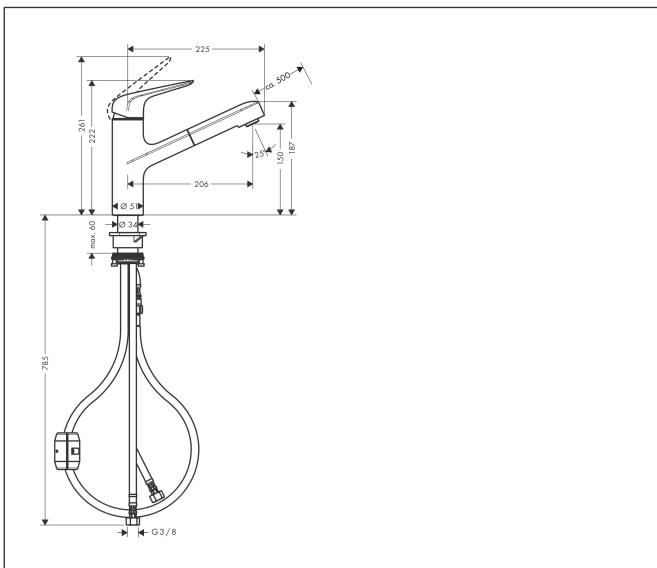

Merk	hansgrohe
Artikelnaam	Focus M42 ééngreeps keukenmengkraan 150 met uittrekbare uitloop
Art.nr.	71814800
Oppervlakte	rvs look
Netto prijs	311,53 EUR

Product foto

Kenmerken

- draaibereik met draaibare uitloop van 120° voor meer bewegingsvrijheid
- normale straal
- MagFit magnetische douchehouder
- maximale doorstroomhoeveelheid bij 3 bar: 8 l/min
- keramisch kardoos
- eenvoudige montage dankzij de G 3/8 flexibele aansluitslangen
- verlengstuk lengte tot 50 cm

Maat tekeningen

Technologie

Straalsoorten

Certificaat

Merk	hansgrohe
Artikelnaam	Focus M42 ééngreeps keukenmengkraan 150 met uittrekbare uitloop
Art.nr.	71814800
Oppervlakte	rvs look
Netto prijs	311,53 EUR

Stroomschema

Merk	hansgrohe
Artikelnaam	Focus M42 ééngreeps keukenmengkraan 150 met uittrekbare uitloop
Art.nr.	71814800
Oppervlakte	rvs look
Netto prijs	311,53 EUR

Explosietekening voor bouwjaar: >08/25

Merk	hansgrohe
Artikelnaam	Focus M42 ééngreeps keukenmengkraan 150 met uittrekbare uitloop
Art.nr.	71814800
Oppervlakte	rvs look
Netto prijs	311,53 EUR

Onderdelen voor bouwjaar: >08/25

Pos	Beschrijving	Art.nr.	Prijs
1	greep	93336800	60,90
2	greepstop	96338000	3,00
3	afdekkap	97995800	25,70
4	moer	97996000	25,70
5	O-ring 41x2	98212000	3,00
6	kardoes compl.	92730000	52,00
7	borgschroef	95140000	4,80
8	dichting	95008000	7,70
9	terugslagklepset DW 15	97350000	16,60
10	vuistdouche	93350800	78,00
11	O-ring 18x1,5	98231000	3,00
12	perlator M24x1 (7 l/min)	13085800	15,60
13	kardoesadapter	95911000	16,60
14	O-Ring 30x2	98186000	3,00
15	aanslagring	92211000	7,70
27	O-ring 35x3	98435000	3,00
16	O-Ring 36x2,5	98190000	3,00
17	bevestigingsmateriaal	97523000	4,80
18	schachtbevestigingsset compl. (Ø 34)	95049000	12,70
19	stelring	97548000	3,00
20	gewicht	92500000	32,70
21	slang 1,25 m	95506000	64,30
22	aansluitslang 600 mm	92264000	32,70
23	aansluitslang 900 mm M8x0,75 G3/8	98758000	25,70
24	O-ring 7x1,5	98422000	3,00