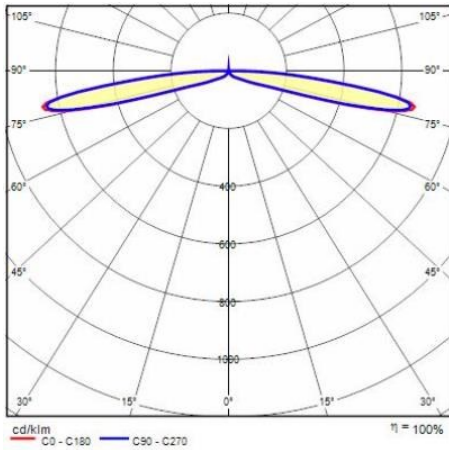

Fotometrische gegevens