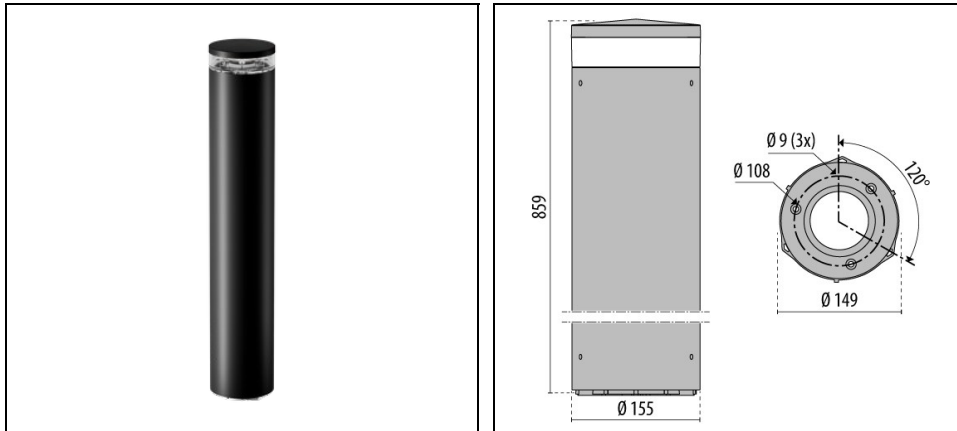

INDEX+ 86 C/EW

Bestelnr. 3121750

Omschrijving

Serie mastarmaturen voor buiten, bestaande uit:

- Kap van spuitgiet aluminium gelakt na chemische conversiebehandeling van het oppervlak ISO 9227/12944 - ISO 9223 (C5)
- Kolom van geëxtrudeerd aluminium gelakt met polyester poeder ISO 9227/12944 - ISO 9223 (C5)
- Afscherming van transparant Uv-bestendig polycarbonaat
- De optische unit zorgt voor specifieke lichtverdelingen. Ontworpen met superieure passieve koeling en maximale slagvastheid
- Koellichaam van aluminium
- Pakking in slijtvast siliconen
- Deksel kabelvak in technopolymeer
- Schroeven van roestvrij staal
- Ieder armatuur is voorzien van twee scheurbestendige wartels IP 68 voor aansluiting op het lichtnet van een enkele armatuur of in een doorlopende rij
- Basis voor bevestiging aan de vloer van spuitgietaluminium met polyester poedercoating na chemische conversiebehandeling van het oppervlak
- Robuuste vloermontagevoeten van RVS AISI 304 zijn als accessoire verkrijgbaar. Deze worden aanbevolen voor montage in openbare gebieden
- Voor installatie in gietbeton zijn RVS ankerbouten als accessoire verkrijgbaar, die bij de standaard voet van spuitgiet aluminium en de vloermontagevoet HU (voor zwaar gebruik) passen

Product gegevens

ETIM Groep:	EG000027	ETIM Klasse:	EC000301
-------------	----------	--------------	----------

Algemene informatie

Lamphouder:	LED	Lichtbron:	
Nominale lichtstroom [lm]:	2250	Reële lichtstroom [lm]:	1605
Armatuur wattage [W]:	13 W	Specifieke lichtstroom [lm/W]:	123
CRI:	80	Kleurtemperatuur [K]:	4000
Kleur / Afwerking:	BK-81 / Zwart / Structuur mat	IP waarde:	IP65
Impact resistance / impact energy:	IK10 20J xx9	Beschermingsklasse:	II
Optiek:	C/EW - Cirkelvormige extra verspreidende	Nettogewicht [kg]:	5.232
Totale diameter [mm]:	154	Totale hoogte [mm]:	860