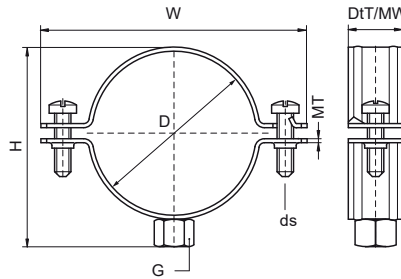

## Walraven Bifix® 412 Clamp for Spiral Ducts

(F1505)

for spiral ventilation ducts

### Features & benefits

- two-screw clamp
- with quick locking system
- material: steel
- pre-galvanized

## EPD

Product Number	VVS Number	Outside Pipe Diameter	Connection Thread	Total Height	Total Width	Total Depth	Material Width	Material Thickness	Screw Size	Maximum Allowed Load Faz	Approvals
Reference Letter		D	G	H	W	DtT	MW	MT	ds	Fa,z	
Unit description		mm		mm	mm	mm	mm	mm		N	
4125080	18011008	80	M8	100	127	25	25	1.50	M6	850	EPD
4125100	18011010	100	M8	119	147	25	25	1.50	M6	850	EPD
4125125	18011013	125	M8	144	172	25	25	1.50	M6	850	EPD
4125150	18011015	150	M8	172	197	25	25	1.50	M6	850	EPD
4125160	18011016	160	M8	179	207	25	25	1.50	M6	850	EPD
4125180	18011018	180	M8	200	227	25	25	1.50	M6	850	EPD
4125200	18011020	200	M8	219	247	25	25	1.50	M6	850	EPD
4125250	18011025	250	M8	269	297	25	25	1.50	M6	850	EPD
4125300	18011030	300	M8	308	347	25	25	1.50	M6	850	EPD
4125315	18011032	315	M8	334	361	25	25	1.50	M6	850	EPD
4125355	18011036	355	M8	374	402	25	25	1.50	M6	850	EPD
4125400	18011040	400	M8	419	446	25	25	1.50	M6	850	EPD