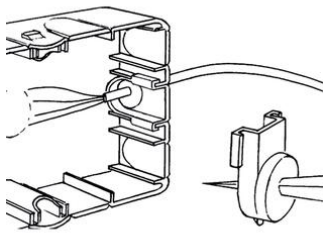

Cable-mate® kabeldozen voor droge ruimtes

**Blindschuif grijs (RAL 7037)**

- Zorgt voor afdichting van verkeerd opengebroken invoerpoorten van de AK2-SU kabeldoos.
- Na doorprikken ontstaat invoermogelijkheid voor dunne kabels < Ø 10 mm.

Artikelnr.:	AT3958
EAN:	8712259334578
Halogeenvrij	Ja
Verpakkinghoeveelheid	50 st.
Materiaal	Kunststof
Kleur	-
RAL-nummer	
Kwaliteitsklasse	-
Oppervlaktebescherming	Geen (onbehandeld)
Type schroefdraad	-
Nom. draadmaat metrisch/Pg	
Nom. draadmaat in inch NPT/gasbuisdraad	-
Spoed schroefdraad	
Glasvezelversterkt	Nee
Slagvast	Nee
Explosiegeteste uitvoering	Ja
Voor explosieveilige zone gas	-
Voor explosieveilige zone stof	-
Verzending	50

Cable-mate® is het innovatieve, bekroonde kabeldoosysteem dat uitmunt door zijn grote montagegemak. Er is een brede keuze uit veelzijdig dekselmateriaal, dat simpel en zonder schroeven op de kabeldoos kan worden geklikt. De verschillende slimme montageplaten zijn bovendien geschikt voor snelle montage op vrijwel alle gangbare kabel- en draadgoten. Voor steekbaar installeren is een uitgebreid assortiment voorbedrade Cable-mate® dozen en deksels met voorgemonteerde Wieland GST18 of WAGO Winsta Midi connectoren beschikbaar. Andere samenstellingen zijn op aanvraag leverbaar.