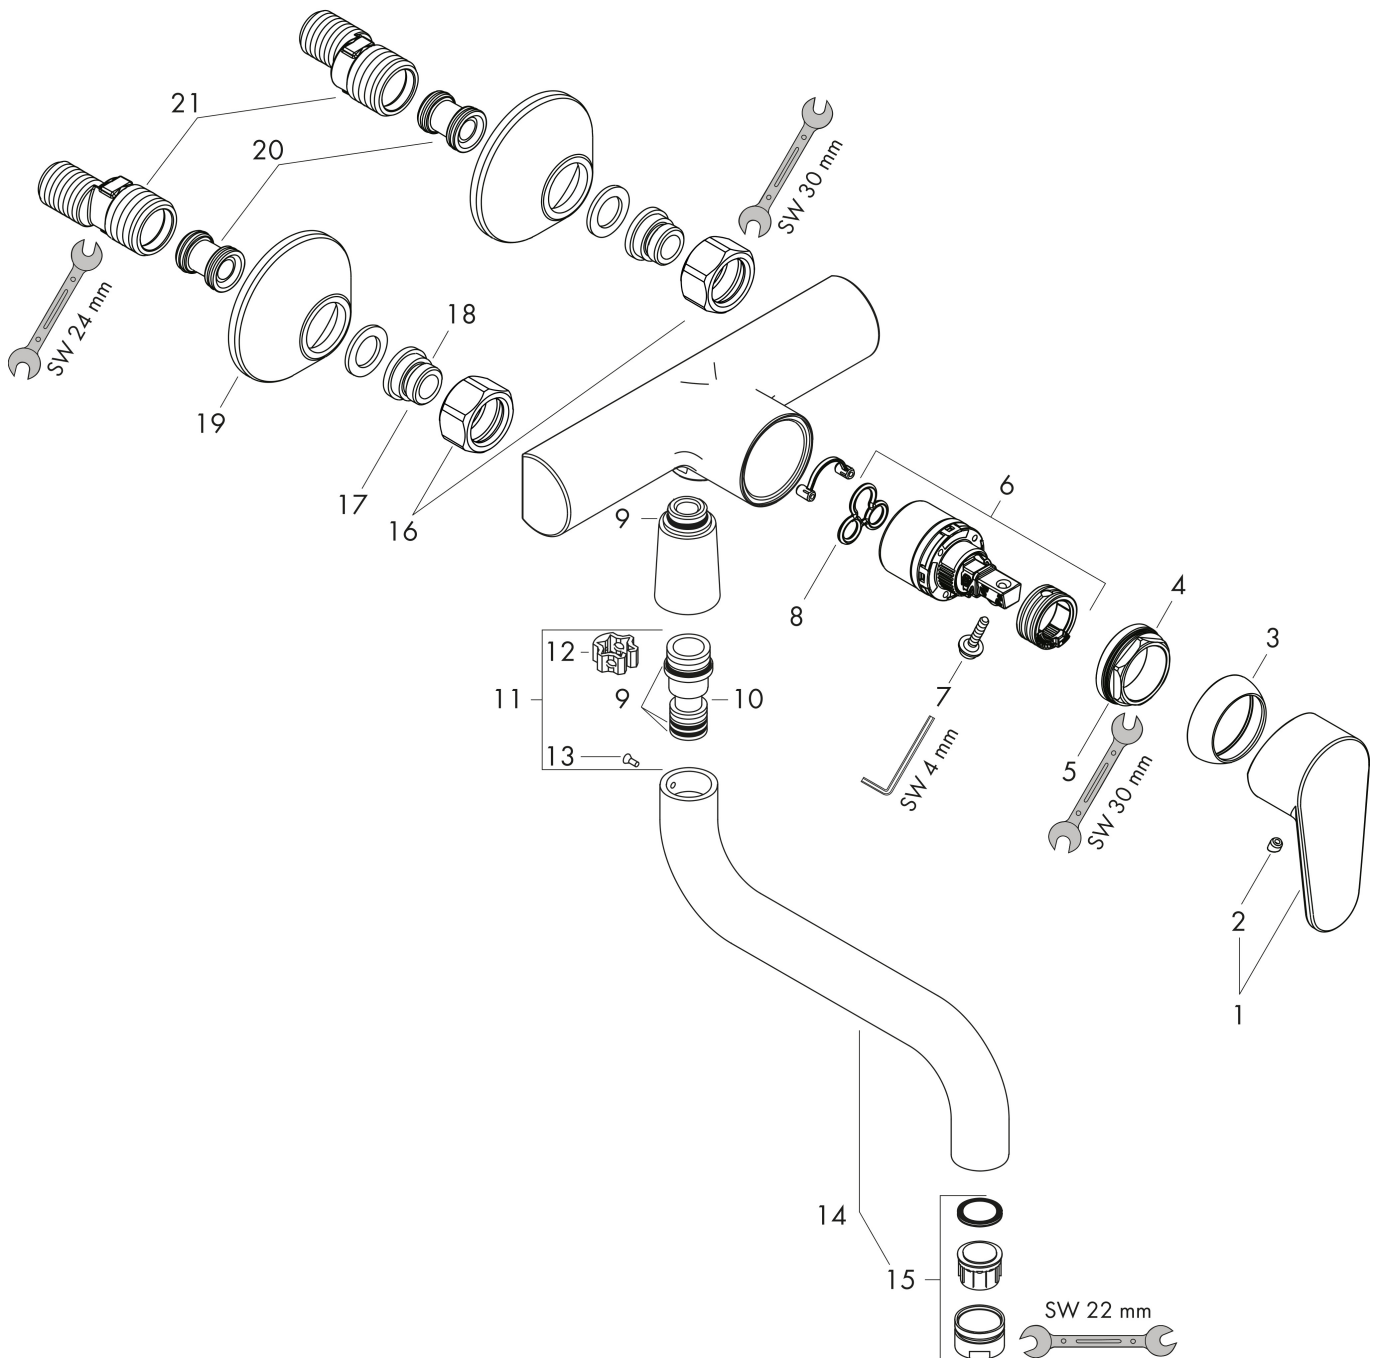

Merk hansgrohe
Artikelnaam **Focus M41** ééngreeps keukenmengkraan wandmontage
Art.nr. 31825000
Oppervlakte chroom
Netto prijs 211,92 EUR

Explosietekening voor bouwjaar: >11/12

Merk	hansgrohe
Artikelnaam	Focus M41 ééngreeps keukenmengkraan wandmontage
Art.nr.	31825000
Oppervlakte	chrom
Netto prijs	211,92 EUR

Onderdelen voor bouwjaar: >11/12

Pos	Beschrijving	Art.nr.	Prijs
1	greep	98532000	25,70
2	greepstop	96338000	3,00
3	afdekkap	97406000	16,60
4	moer	97209000	12,70
5	O-Ring 32x2	98193000	3,00
6	kardoes compl.	92730000	52,00
7	borgschroef	95140000	4,80
8	dichting	95008000	7,70
9	O-ring 14x2	98129000	3,00
10	aansluiting	97959000	52,00
11	dichtingsset	97166000	25,70
12	axialring	97558000	3,00
13	schroef	97662000	7,70
14	uitloop compl.	92835000	147,60
15	perlator M24x1 (15 l/min)	13913000	13,52
16	moeren set	96157000	25,70
17	aansluiting	97220000	12,70
18	O-ring 15x2	98163000	3,00
19	rozet Ø 70 mm	94135000	10,40
20	S-koppelingenset (±12 mm)	94140000	40,60
21	slagdemper	96429000	4,80
a	S-koppelingenset (±32 mm)	98592000	32,70