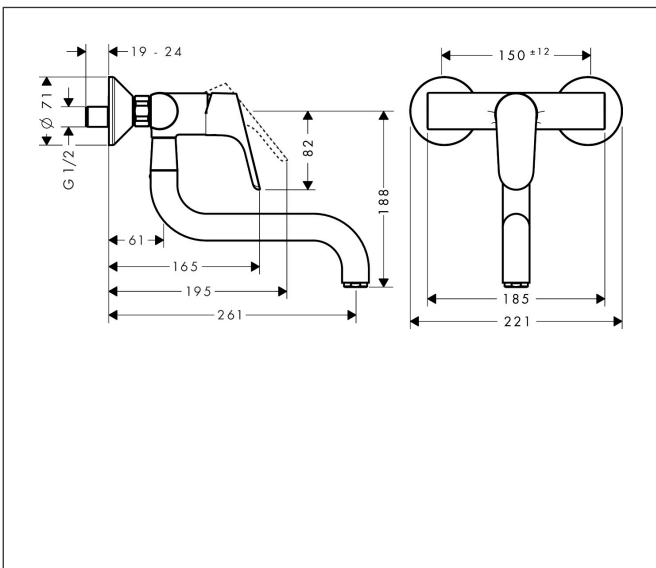

|             |  |
|-------------|--|
| Merk        | hansgrohe  |
| Artikelnaam | <b>Focus M41</b> ééngreeps keukenmengkraan wandmontage |
| Art.nr.     | 31825000   |
| Oppervlakte | chrom  |
| Netto prijs | 211,92 EUR   |

## Kenmerken

- draaibereik 180°
- normale straal
- hartafstand: 150 ± 12 mm
- maximale doorstroomhoeveelheid bij 3 bar: 12 l/min
- keramisch kardoos
- S-aansluitingen

## Maat tekeningen