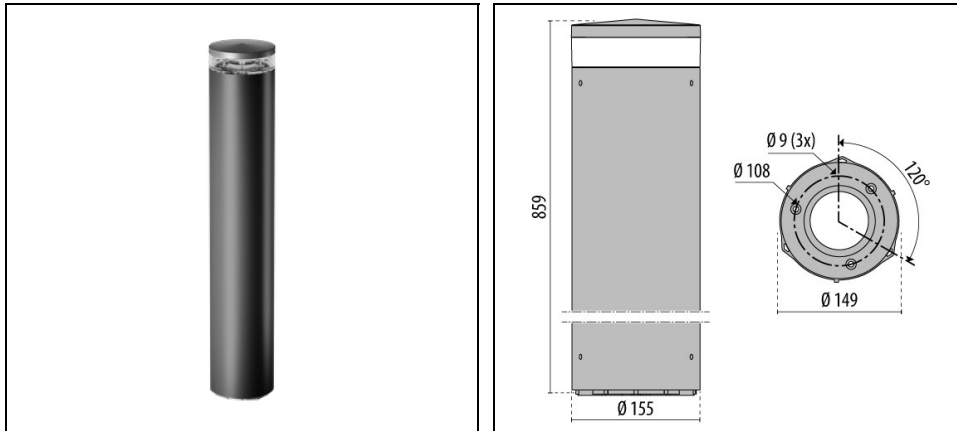

INDEX+ 86 C/EW

Bestelnr. 3121751

Omschrijving

Serie mastarmaturen voor buiten, bestaande uit:

- Kap van spuitgiet aluminium gelakt na chemische conversiebehandeling van het oppervlak ISO 9227/12944 - ISO 9223 (C5)
- Kolom van geëxtrudeerd aluminium gelakt met polyester poeder ISO 9227/12944 - ISO 9223 (C5)
- Afscherming van transparant Uv-bestendig polycarbonaat
- De optische unit zorgt voor specifieke lichtverdelingen. Ontworpen met superieure passieve koeling en maximale slagvastheid
- Koellichaam van aluminium
- Pakking in slijtvast siliconen
- Deksel kabelvak in technopolymeer
- Schroeven van roestvrij staal
- Ieder armatuur is voorzien van twee scheurbestendige wartels IP 68 voor aansluiting op het lichtnet van een enkele armatuur of in een doorlopende rij
- Basis voor bevestiging aan de vloer van spuitgietaluminium met polyester poedercoating na chemische conversiebehandeling van het oppervlak
- Robuuste vloermontagevoeten van RVS AISI 304 zijn als accessoire verkrijgbaar. Deze worden aanbevolen voor montage in openbare gebieden
- Voor installatie in gietbeton zijn RVS ankerbouten als accessoire verkrijgbaar, die bij de standaard voet van spuitgiet aluminium en de vloermontagevoet HU (voor zwaar gebruik) passen

Product gegevens

ETIM Groep:	EG000027	ETIM Klasse:	EC000301
-------------	----------	--------------	----------

Algemene informatie

Lamphouder:	LED	Lichtbron:	
Nominale lichtstroom [lm]:	2130	Reële lichtstroom [lm]:	1547
Armatuur wattage [W]:	13 W	Specifieke lichtstroom [lm/W]:	119
CRI:	80	Kleurtemperatuur [K]:	3000
Kleur / Afwerking:	AN-g6 / Antraciet / Structuur mat	IP waarde:	IP65
Impact resistance / impact energy:	IK10 20J xx9	Beschermingsklasse:	II
Optiek:	C/EW - Cirkelvormige extra verspreidende	Nettogewicht [kg]:	5.24
Totale diameter [mm]:	154	Totale hoogte [mm]:	860