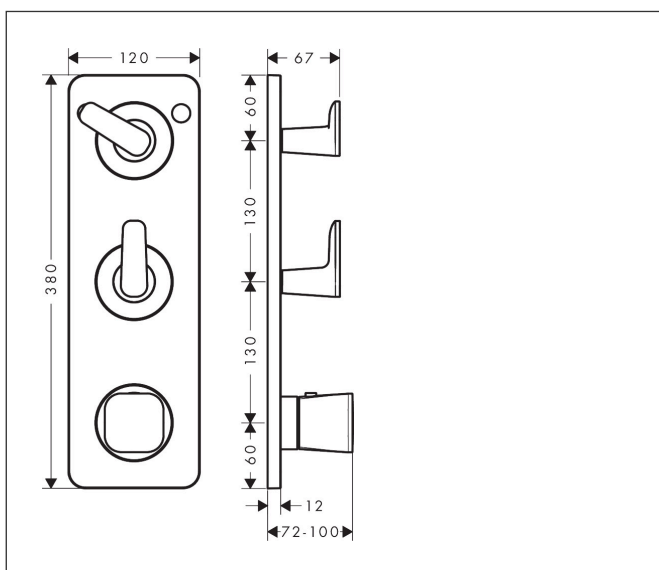

Merk	AXOR
Artikelnaam	AXOR Citterio C thermostaat module 380/120 met plaat voor 2 functies en Cubic Cut
Art.nr.	49701000
Oppervlakte	chrom
Netto prijs	749,48 EUR

Product foto

Kenmerken

- gelijktijdig gebruik van 2 functies
- thermostaatkardoes
- maximale doorstroomhoeveelheid bij 3 bar: 30 l/min
- combinatie van Highflow thermostaat met stopkraan en Duo omstelkraan voor 2 bedieningsfuncties
- Veiligheidsblokkering bij 40°C
- temperatuurbegrenzing instelbaar
- aansluiting: inbouwdeel

Maat tekeningen

Technologie

Certificaat

Merk	AXOR
Artikelnaam	AXOR Citterio C thermostaat module 380/120 met plaat voor 2 functies en Cubic Cut
Art.nr.	49701000
Oppervlakte	chrom
Netto prijs	749,48 EUR

Benodigde onderdelen

Product foto	Artikelnaam	Art.nr.	Prijs
	AXOR inbouwdeel thermostaatmodule 380/120 voor 2 functies	36701180	814,89

Merk AXOR
 Artikelnaam **AXOR Citterio C** thermostaat module 380/120 met plaat voor 2 functies en Cubic Cut
 Art.nr. 49701000
 Oppervlakte chroom
 Netto prijs 749,48 EUR

Stroomschema

Merk	AXOR
Artikelnaam	AXOR Citterio C thermostaat module 380/120 met plaat voor 2 functies en Cubic Cut
Art.nr.	49701000
Oppervlakte	chrom
Netto prijs	749,48 EUR

Onderdelen voor bouwjaar: >06/24