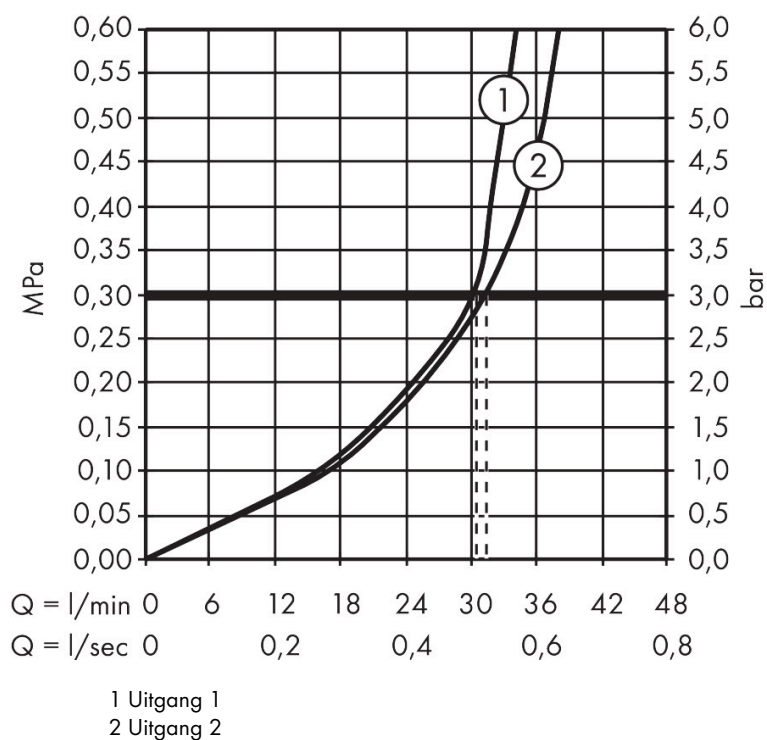

Merk	AXOR
Artikelnaam	AXOR Citterio C thermostaat module 380/120 met plaat voor 2 functies en Cubic Cut
Art.nr.	49701000
Oppervlakte	chrom
Netto prijs	749,48 EUR

Product foto

Kenmerken

- gelijktijdig gebruik van 2 functies
- thermostaatkardoes
- maximale doorstroomhoeveelheid bij 3 bar: 30 l/min
- combinatie van Highflow thermostaat met stopkraan en Duo omstelkraan voor 2 bedieningsfuncties
- Veiligheidsblokkering bij 40°C
- temperatuurbegrenzing instelbaar
- aansluiting: inbouwdeel

Maat tekeningen

Technologie

Certificaat

Merk	AXOR
Artikelnaam	AXOR Citterio C thermostaat module 380/120 met plaat voor 2 functies en Cubic Cut
Art.nr.	49701000
Oppervlakte	chrom
Netto prijs	749,48 EUR

Benodigde onderdelen

Product foto	Artikelnaam	Art.nr.	Prijs
	AXOR inbouwdeel thermostaatmodule 380/120 voor 2 functies	36701180	814,89

Merk AXOR
 Artikelnaam **AXOR Citterio C** thermostaat module 380/120 met plaat voor 2 functies en Cubic Cut
 Art.nr. 49701000
 Oppervlakte chroom
 Netto prijs 749,48 EUR

Stroomschema

Merk	AXOR
Artikelnaam	AXOR Citterio C thermostaat module 380/120 met plaat voor 2 functies en Cubic Cut
Art.nr.	49701000
Oppervlakte	chrom
Netto prijs	749,48 EUR

Onderdelen voor bouwjaar: >06/24