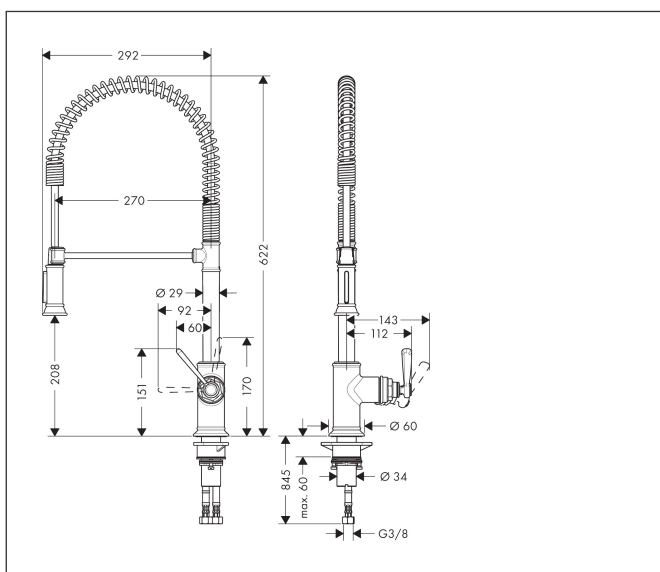

## Maat tekeningen

## Kenmerken

- draaibereik 360°
- douchestraal, laminaire straal
- douchestraal kan vastgezet worden, opnieuw normale straal door druk op de knop
- maximale doorstroomhoeveelheid bij 3 bar: 11 l/min
- keramisch kardoes
- eenvoudige montage dankzij de G 3/8 flexibele aansluitslangen