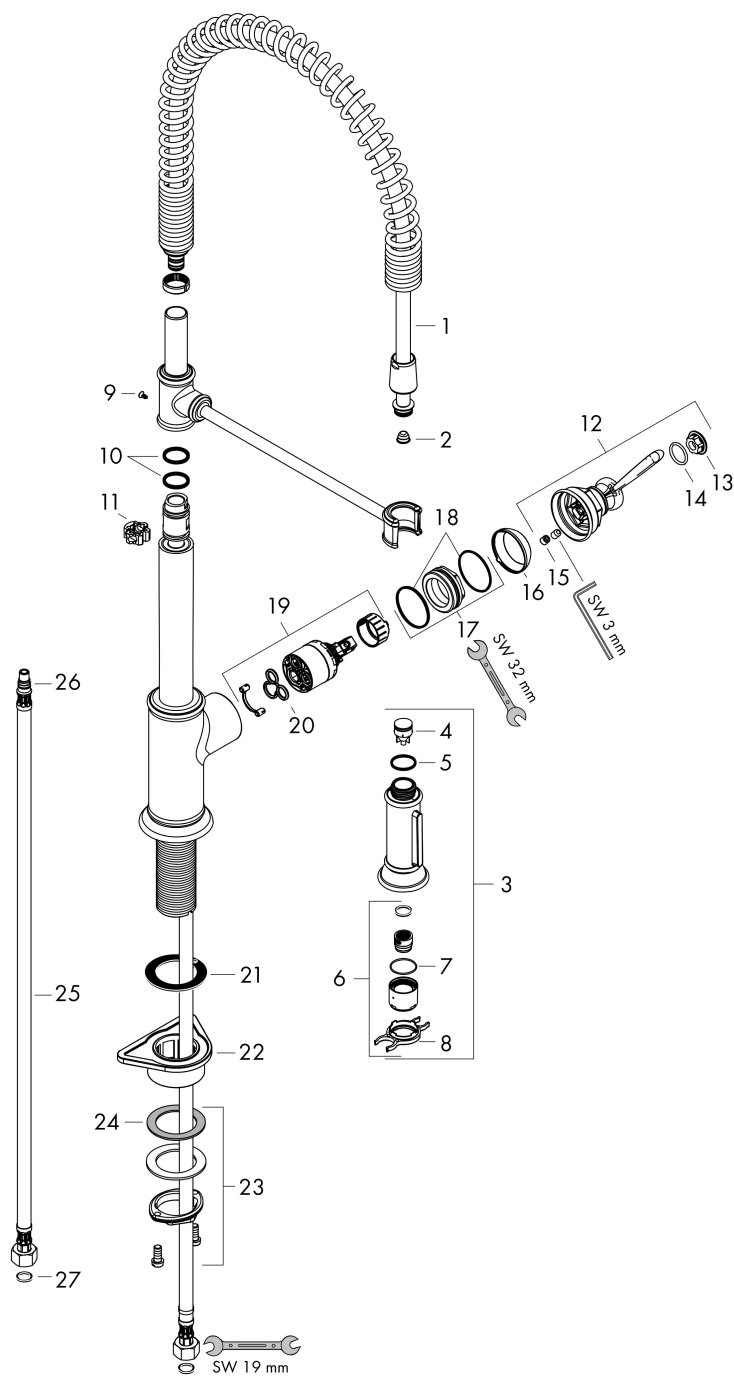

Merk	AXOR
Artikelnaam	AXOR Montreux ééngreeps keukenmengkraan Semi-Pro
Art.nr.	16582000
Oppervlakte	chrom
Netto prijs	859,48 EUR

Explosietekening voor bouwjaar: >01/17