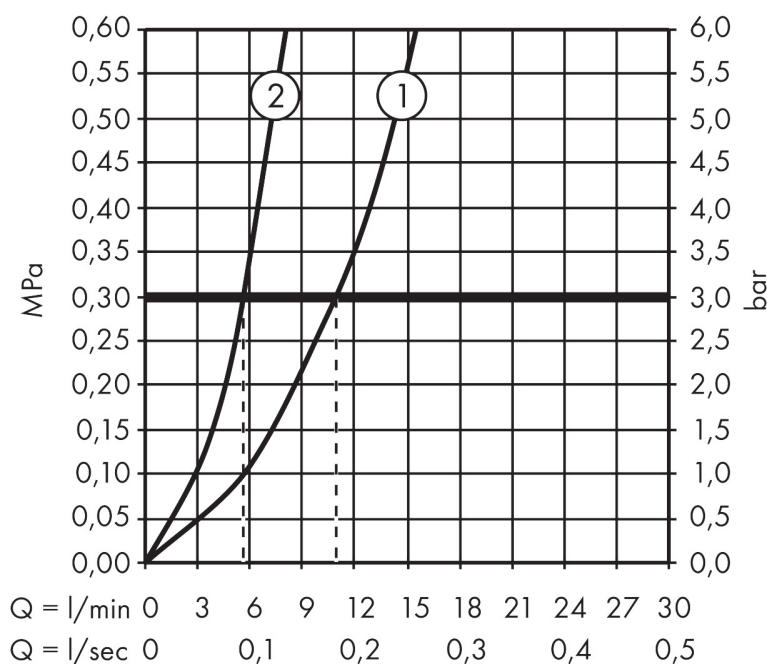

Merk AXOR
Artikelnaam **AXOR Montreux** ééngreeps keukenmengkraan Semi-Pro
Art.nr. 16582000
Oppervlakte chroom
Netto prijs 859,48 EUR

Stroomschema