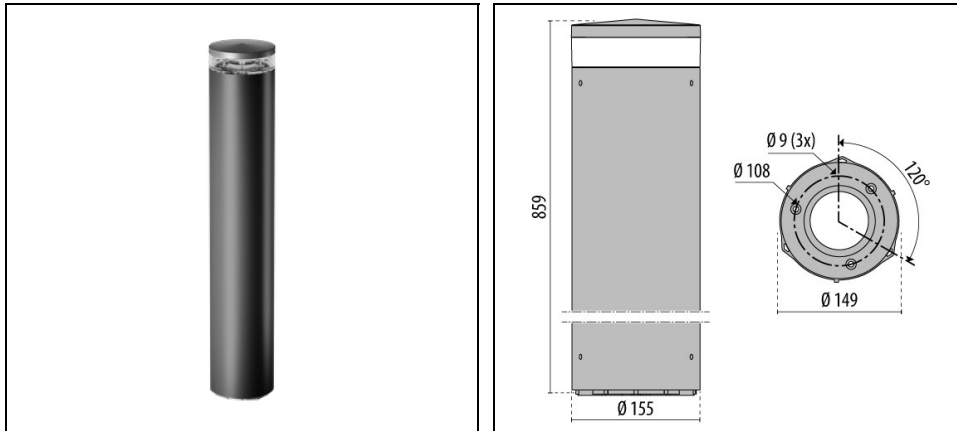

INDEX+ 86 C/EW

Bestelnr. 3121752

Omschrijving

Serie mastarmaturen voor buiten, bestaande uit:

- Kap van spuitgiet aluminium gelakt na chemische conversiebehandeling van het oppervlak ISO 9227/12944 - ISO 9223 (C5)
- Kolom van geëxtrudeerd aluminium gelakt met polyester poeder ISO 9227/12944 - ISO 9223 (C5)
- Afscherming van transparant Uv-bestendig polycarbonaat
- De optische unit zorgt voor specifieke lichtverdelingen. Ontworpen met superieure passieve koeling en maximale slagvastheid
- Koellichaam van aluminium
- Pakking in slijtvast siliconen
- Deksel kabelvak in technopolymeer
- Schroeven van roestvrij staal
- Ieder armatuur is voorzien van twee scheurbestendige wartels IP 68 voor aansluiting op het lichtnet van een enkele armatuur of in een doorlopende rij
- Basis voor bevestiging aan de vloer van spuitgietaluminium met polyester poedercoating na chemische conversiebehandeling van het oppervlak
- Robuuste vloermontagevoeten van RVS AISI 304 zijn als accessoire verkrijgbaar. Deze worden aanbevolen voor montage in openbare gebieden
- Voor installatie in gietbeton zijn RVS ankerbouten als accessoire verkrijgbaar, die bij de standaard voet van spuitgiet aluminium en de vloermontagevoet HU (voor zwaar gebruik) passen

Product gegevens

ETIM Groep:	EG000027	ETIM Klasse:	EC000301
-------------	----------	--------------	----------

Algemene informatie

Lamphouder:	LED	Lichtbron:	
Nominale lichtstroom [lm]:	2250	Reële lichtstroom [lm]:	1605
Armatuur wattage [W]:	13 W	Specifieke lichtstroom [lm/W]:	123
CRI:	80	Kleurtemperatuur [K]:	4000
Kleur / Afwerking:	AN-g6 / Antraciet / Structuur mat	IP waarde:	IP65
Impact resistance / impact energy:	IK10 20J xx9	Beschermingsklasse:	II
Optiek:	C/EW - Cirkelvormige extra verspreidende	Nettogewicht [kg]:	5.24
Totale diameter [mm]:	154	Totale hoogte [mm]:	860