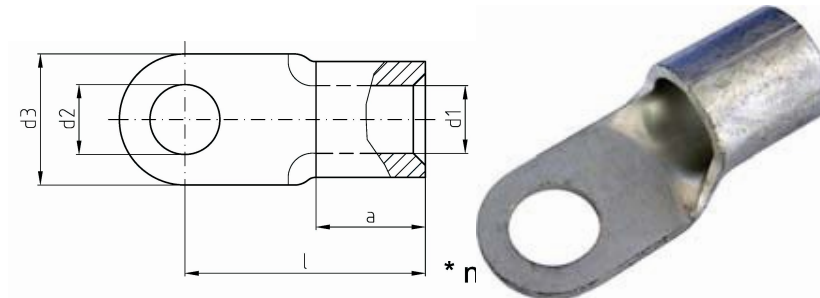

intercable

Datasheet Plaatkabelschoen DIN46234 70mm²

M20

Artikelnummer	ICQ7020*
Doorsnede Kabel	70 mm ²
Gatmaat	M20
Materiaal	CU-HCP 99,95% volgens DIN EN 13600
Afwerking	Galvanisch vertind

Maten:

D1	13mm
D3	32mm
D2	21mm
L	45mm
A	19mm
Gewicht	3.06 kg/100