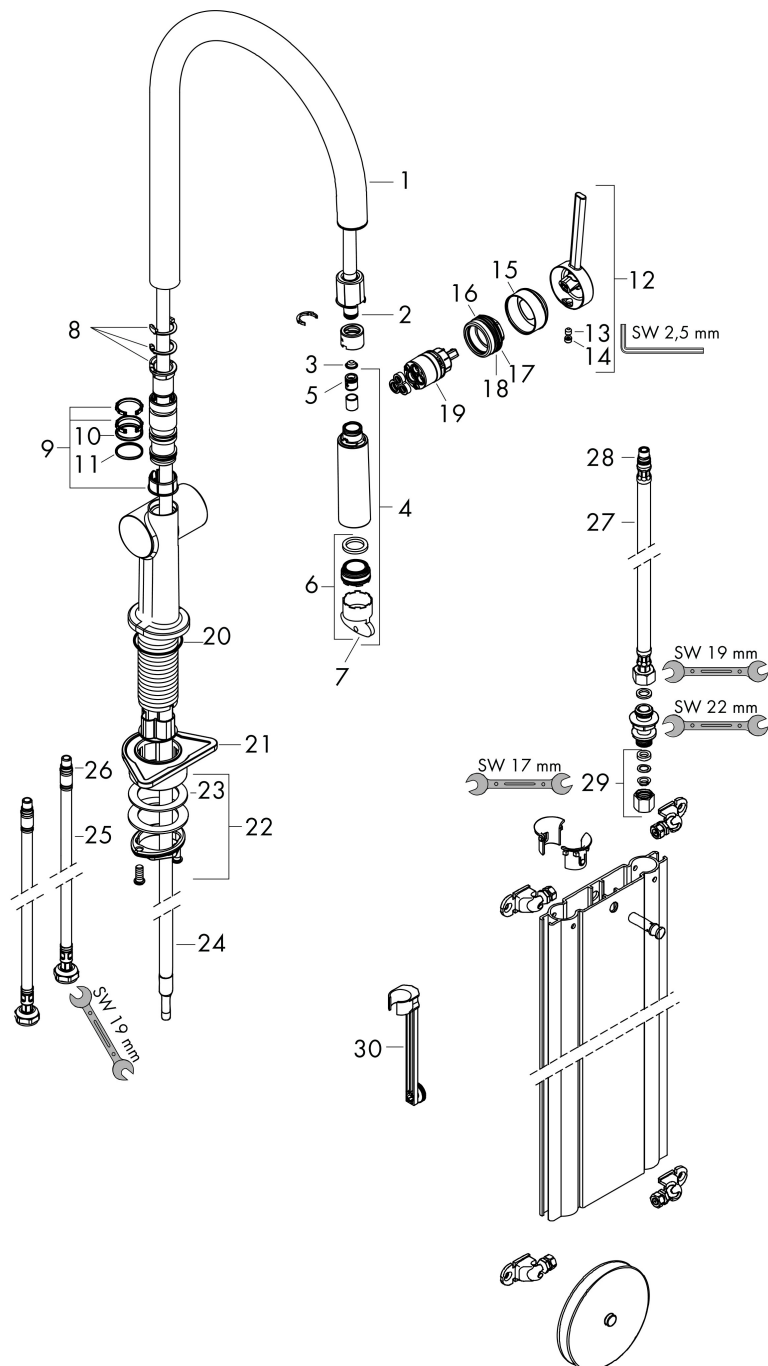

## Straalsoorten

Merk hansgrohe  
 Artikelnaam **Talis M54** ééngreeps keukenmengkraan 210 met uittrekbare uitloop en sBox  
 Art.nr. 72803000  
 Oppervlakte chroom  
 Netto prijs 409,12 EUR

## Stroomschema

Merk: hansgrohe  
 Artikelnaam: **Talis M54** ééngreeps keukenmengkraan 210 met uittrekbare uitloop en sBox  
 Art.nr.: 72803000  
 Oppervlakte: chroom  
 Netto prijs: 409,12 EUR

## Explosietekening voor bouwjaar: >12/19

Merk	hansgrohe
Artikelnaam	<b>Talis M54</b> ééngreeps keukenmengkraan 210 met uittrekbare uitloop en sBox
Art.nr.	72803000
Oppervlakte	chroom
Netto prijs	409,12 EUR

## Onderdelen voor bouwjaar: >12/19

Pos	Beschrijving	Art.nr.	Prijs
1	uitloop compl.	93739000	64,30
2	O-ring 8x2	98112000	3,00
3	zeef	98516000	4,80
4	vuistdouche	93747000	52,00
5	terugslagklep DW 10	96456000	7,70
6	perlator M24x1 (7 l/min)	95965000	25,70
7	montagesleutel	95158000	4,80
8	aanslagringset (60° / 110° / 150°)	94911000	12,70
9	stelringset	98365000	7,70
10	O-ring 19x2	98426000	3,00
11	O-ring 20x1,5	98197000	3,00
12	greep	93736000	32,70
13	inbusschroef M5x5	98446000	3,00
14	greepstop	93735610	7,70
15	afdekkap	93737000	32,70
16	moer	93738000	40,60
17	O-ring 29x2	98391000	3,00
18	O-ring 30x1,5	98433000	3,00
19	kardoes compl.	93740000	78,40
20	O-ring 35x3	98052000	3,00
21	bevestigingsmateriaal	97523000	4,80
22	schachtbevestigingsset compl. (Ø 34)	95049000	12,70
23	stelring	97548000	3,00
24	slang	93754000	91,50
25	aansluitslang 900 mm M8x0,75 G3/8	93746000	32,70
26	O-ring 6,6x1,6	93019000	3,00
27	aansluitslang 450 mm M8x0,75 G3/8	97206000	25,70
28	O-ring 7x1,5	98422000	3,00
29	klemverbinding	96099000	7,70
30	verlengset	43333000	26,92