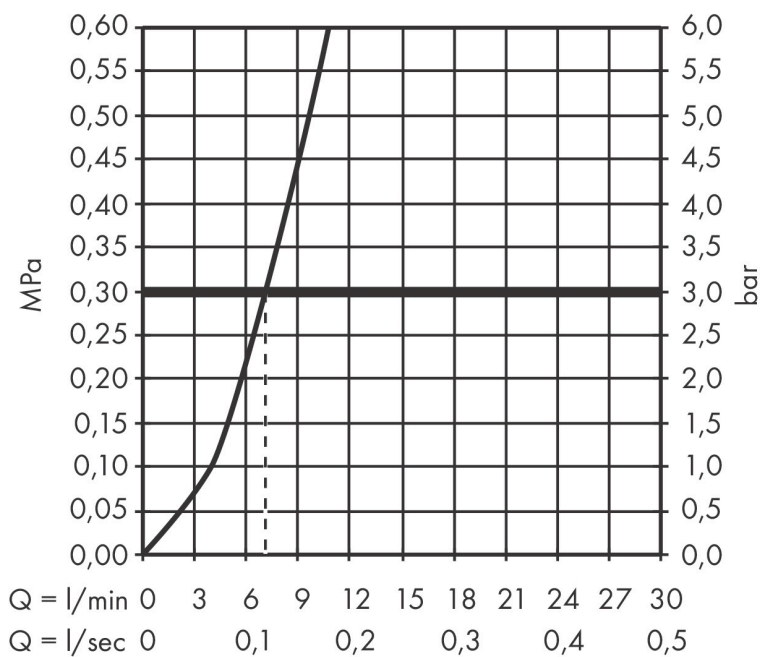

Merk hansgrohe
Artikelnaam **Talis M54** ééngreeps keukenmengkraan 210 met uittrekbare uitloop en sBox
Art.nr. 72803000
Oppervlakte chroom
Netto prijs 409,12 EUR

Stroomschema