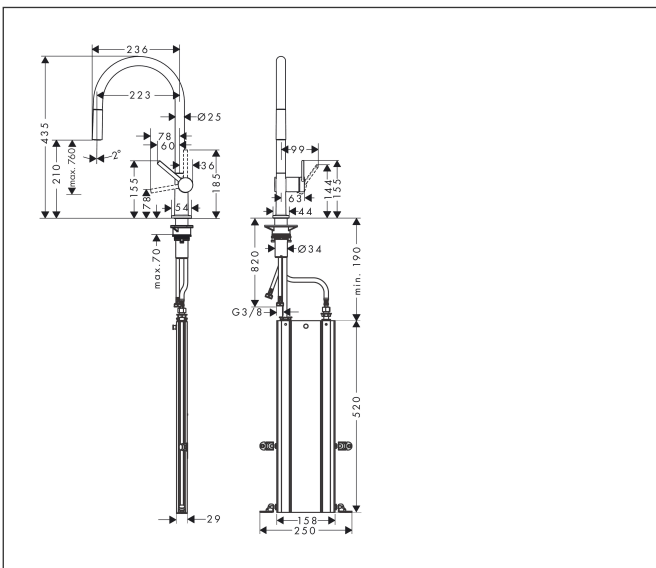

Merk hansgrohe  
 Artikelnaam **Talis M54** ééngreeps keukenmengkraan 210 met uittrekbare uitloop en sBox  
 Art.nr. 72803000  
 Oppervlakte chroom  
 Netto prijs 409,12 EUR

## Maat tekeningen

## Kenmerken

- bestaat uit: ééngreeps keukenkraan, slangbox
- draaibereik verstelbaar in vier stappen 60°, 110°, 150° of 360°
- normale straal
- maximale doorstroomhoeveelheid bij 3 bar: 7 l/min
- keramisch kardoes
- eenvoudige montage dankzij de G 3/8 flexibele aansluitslangen
- met sBox voor vrije en soepele geleiding van de slang
- verlengstuk lengte tot 76 cm
- boren van een kraangat Ø 35 vereist

## Explosietekening voor bouwjaar: >12/19

Merk	hansgrohe
Artikelnaam	<b>Talis M54</b> ééngreeps keukenmengkraan 210 met uittrekbare uitloop en sBox
Art.nr.	72803000
Oppervlakte	chroom
Netto prijs	409,12 EUR