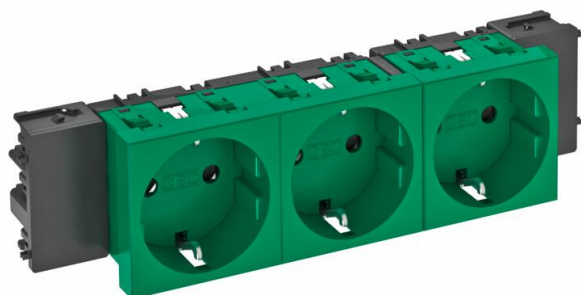

# Technisch specificatieblad

Contactdoos 0°, Connect 45, met randaarde, 3-voudig

Artikelnummer: 6120386

Contactdoos met randaarde (niet geschikt voor gebruik in België), zij-aansluiting 3-voudig 0°, met verhoogde aanraakbeveiliging, met steekklemmen, 2-polig, 16 A, 250 V~, met verbindingsklemmen conform IEC 60884-1, geschikt voor de inbouw in wandgoten Rapid 45. Voor installatie in Rapid 45-goten, wandgoten, energiezuilen, ondervloersystemen en Deskboxen.

## Stamgegevens

Artikelnummer	6120386
Type	STD-D0C MZGN3
Omschrijving 1	Contactdoos, 3-vdg, 0°
Omschrijving 2	moduul-45 met zij-aansluiting
Fabrikant	OBO
Dimensie	250V, 10/16A
Kleur	groen; RAL 6029
Materiaal	Polycarbonaat
Kleinste verkoop-eenheid	1
Eenheid van hoeveelheid	Stuk
Gewicht	16,5 kg
Eenheid gewicht	kg/100 st.
CO2-voetafdruk (GWP) van wieg tot poort	1,0722 kg CO2e / 1 Stuk

# Technisch specificatieblad

Contactdoos 0°, Connect 45, met randaarde, 3-voudig

Artikelnummer: 6120386

## Technische gegevens

Afdekking	Centraalplaat
Afsluitbaar	nee
Aansluittype	Steekklem
Aantal eenheden	3
Aantal modules (bij modulaire constructie)	0
Aantal contactdozen schakelbaar	0
Aantal polen	2
Opdruk/markering	zonder opdruk
Uitvoering	3-voudig 0°
Uitvoering van de oppervlakken	mat
Uitvoering	SCHUKO
Uitwerpmechanisme	nee
Type bevestiging	Vastklikken
Labelplaatje	nee
Bedrijfstemperatuur max.	40 °C
Bedrijfstemperatuur min.	-5 °C
verhoogde contactbescherming	ja
Spanningsbeveiliging	nee
voor verzwaarde omstandigheden (conform VDE)	nee
Reserve	nee
Halogeenvrij	ja
Geïsoleerde inbouw	nee
Klapdeksel	nee
Codering	nee
Controlelampje	nee
Met Aan/Uit-schakelaar	nee
Met fijnzekering	nee
Met functieverlichting	nee
Met oriëntatielicht	nee
Montagetype	Installatiekanaal
Nominale spanning	250 V
Nominale stroom	16 A
Beschermingsgraad	overige
Speciale voeding	zonder speciale voeding
Contactdoos uitvoering	Randaarde
Contactdoos hoek	0°