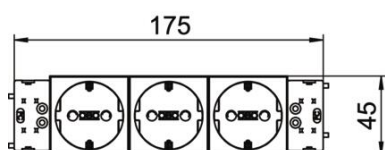

## Stamgegevens

Artikelnummer	6120386
Type	STD-D0C MZGN3
Omschrijving 1	Contactdoos, 3-vdg, 0°
Omschrijving 2	moduul-45 met zij-aansluiting
Fabrikant	OBO
Dimensie	250V, 10/16A
Kleur	groen; RAL 6029
Materiaal	Polycarbonaat
Kleinste verkoop-eenheid	1
Eenheid van hoeveelheid	Stuk
Gewicht	16,5 kg
Eenheid gewicht	kg/100 st.
CO2-voetafdruk (GWP) van wieg tot poort	1,0722 kg CO2e / 1 Stuk

# Technisch specificatieblad

Contactdoos 0°, Connect 45, met randaarde, 3-voudig

Artikelnummer: 6120386

## Afmetingen

Breedte	176 mm
Hoogte	45 mm

## Technische gegevens

Diepe	42 mm
Transparant	nee
Verdraaide centrale inzet	nee
Overspanningsbeveiliging	nee