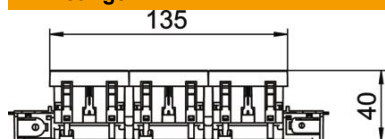

## Stamgegevens

Artikelnummer	6120386
Type	STD-D0C MZGN3
Omschrijving 1	Contactdoos, 3-vdg, 0°
Omschrijving 2	moduul-45 met zij-aansluiting
Fabrikant	OBO
Dimensie	250V, 10/16A
Kleur	groen; RAL 6029
Materiaal	Polycarbonaat
Kleinste verkoop-eenheid	1
Eenheid van hoeveelheid	Stuk
Gewicht	16,5 kg
Eenheid gewicht	kg/100 st.
CO2-voetafdruk (GWP) van wieg tot poort	1,0722 kg CO2e / 1 Stuk

# Technisch specificatieblad

Contactdoos 0°, Connect 45, met randaarde, 3-voudig

Artikelnummer: 6120386

## Afmetingen

Breedte	176 mm
Hoogte	45 mm