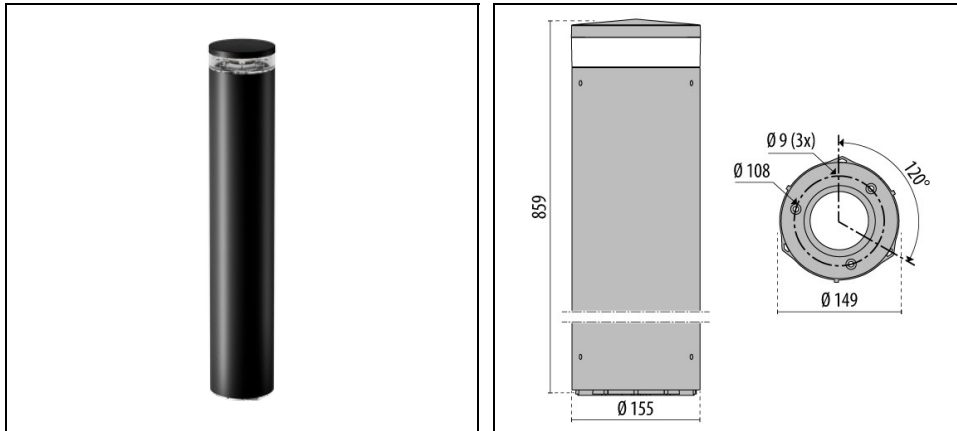

## Omschrijving

Serie mastarmaturen voor buiten, bestaande uit:

- Kap van spuitgiet aluminium gelakt na chemische conversiebehandeling van het oppervlak ISO 9227/12944 - ISO 9223 (C5)
- Kolom van geëxtrudeerd aluminium gelakt met polyester poeder ISO 9227/12944 - ISO 9223 (C5)
- Afscherming van transparant Uv-bestendig polycarbonaat
- De optische unit zorgt voor specifieke lichtverdelingen. Ontworpen met superieure passieve koeling en maximale slagvastheid
- Koellichaam van aluminium
- Pakking in slijtvast siliconen
- Deksel kabelvak in technopolymeer
- Schroeven van roestvrij staal
- Ieder armatuur is voorzien van twee scheurbestendige wartels IP 68 voor aansluiting op het lichtnet van een enkele armatuur of in een doorlopende rij
- Basis voor bevestiging aan de vloer van spuitgietaluminium met polyester poedercoating na chemische conversiebehandeling van het oppervlak
- Robuuste vloermontagevoeten van RVS AISI 304 zijn als accessoire verkrijgbaar. Deze worden aanbevolen voor montage in openbare gebieden
- Voor installatie in gietbeton zijn RVS ankerbouten als accessoire verkrijgbaar, die bij de standaard voet van spuitgiet aluminium en de vloermontagevoet HU (voor zwaar gebruik) passen

## Algemene informatie

Lamphouder:	LED	Lichtbron:	
Nominale lichtstroom [lm]:	2130	Reële lichtstroom [lm]:	1547
Armatuur wattage [W]:	13 W	Specifieke lichtstroom [lm/W]:	119
CRI:	80	Kleurtemperatuur [K]:	3000
Kleur / Afwerking:	BK-81 / Zwart / Structuur mat	IP waarde:	IP65
Impact resistance / impact energy:	IK10 20J xx9	Beschermingsklasse:	II
Optiek:	C/EW - Cirkelvormige extra verspreidende	Nettogewicht [kg]:	5.24
Totale diameter [mm]:	154	Totale hoogte [mm]:	860

## Mechanische eigenschappen

Vorm:	Rond 150 ≤ x ≤ 300 mm	Materiaal behuizing:	Kunststof
Materiaal afscherming:	Transparent plastic	Gloeidraadtest [°C]:	750 °C