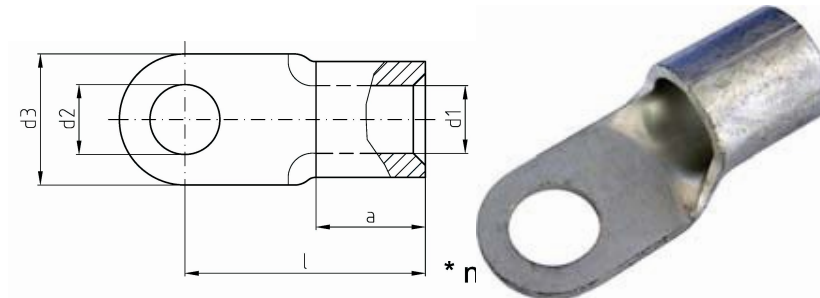

intercable

Datasheet Plaatkabelschoen DIN46234 70mm²

M16

Artikelnummer	ICQ7016
Doorsnede Kabel	70 mm ²
Gatmaat	M16
Materiaal	CU-HCP 99,95% vlgns DIN EN 13600
Afwerking	Galvanisch vertind

Maten:

D1	13mm
D3	28mm
D2	17mm
L	42mm
A	18mm
Gewicht	2.68 kg/100