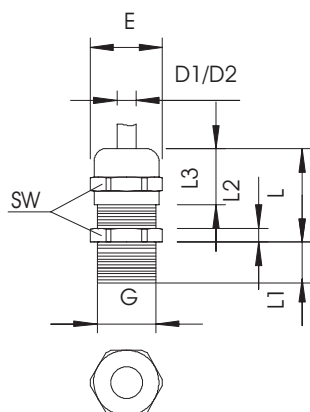

Klemniet van polyamide.

Dichtring van chloropreen-/nitrilrubber.

Met voorgemonteerde O-ring op de schroefdraad.

Beschermingsgraad IP68 bij 5 bar/1h.

Getest volgens VDE 0619.

Met lang schroefdraad.

* Prijzen volgens DEL-notering.

CuZn	Messing
N	vernikkeld

Stamgegevens

Bestelnr.	2085771
Type	V-TEC L PG21 MS
Omschrijving 1	Wartel met lange tap
Omschrijving 2	trekontlasing IP68
Dimensie	PG21
Materiaal	Messing
Materiaal-afk.	CuZn
Oppervlak	vernikkeld
Oppervlak afk.	N
Kleinste verkoop-eenheid (VG)	25 Stuk
Gewicht	6,58 kg/100 st.

Technische gegevens

Afmeting E	33,50 mm
Afmeting L max.	33,00 mm
Afmeting L1	12,00 mm
Afmeting L2	4,50 mm
Afmeting L3	20,00 mm
SW	30,00 mm
Uitvoering	recht
Soort afdichting	Dichtring
Doorbuigbescherming	<input type="checkbox"/>
Afdichtbereik D	9,00 - 18,00 mm
Afdichtbereik D	0,55 - 0,71 in
explosie veilig	<input type="checkbox"/>
Wartel voor platte kabel	<input type="checkbox"/>
Voor Ex-zone	zonder
voor Ex-zone gas	zonder
voor Ex-zone stof	zonder
Schroefdraad	Pg 21
Soort schroefdraad	PG
Lengte schroefdraad	12,00 mm

Technisch specificatieblad

Dopmoerwartel, PG-schroefdraad lang, vernikkeld

Artikelnr. 2085771

Technische gegevens

Nominale schroefdraadmaat	21
Glasvezelversterkt	<input type="checkbox"/>
Halogeenvrij	<input type="checkbox"/>
Meervoudig dichtingsinzetstuk	<input type="checkbox"/>
Met borgmoer	<input type="checkbox"/>
Slagvast	<input type="checkbox"/>
Beschermingsgraad	IP68
Deelbare wartel	<input type="checkbox"/>
Temperatuurbereik	-20,00 - 100,00 °C
Trekontl. en torsiebeveiliging D2	12,00 - 18,00 mm
Trekontlastingsmogelijkheid	<input checked="" type="checkbox"/>