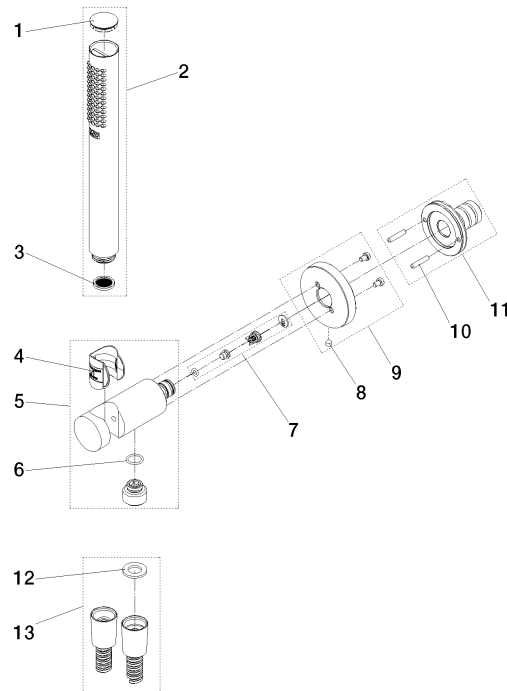

Technische Daten:

- Rosette Ø 60 mm
- Anschluss 1/2"

Hinweise:

- Dieses Produkt leistet einen Beitrag zur Erfüllung der Vorgaben von nachhaltigen Gebäudezertifizierungen, z.B. LEED®, BREEAM®, DGNB

	Dark Brass gebürstet (PVD)	27 812 660-39 0010
	Chrom	27 812 660-00 0010
	Platin gebürstet	27 812 660-06 0010
	Platin	27 812 660-08 0010
	Dark Chrome	27 812 660-19 0010
	Light Gold (PVD)	27 812 660-26 0010
	Light Gold gebürstet (PVD)	27 812 660-27 0010
	Messing gebürstet (23kt Gold)	27 812 660-28 0010
	Schwarz matt	27 812 660-33 0010
	Gold gebürstet (PVD)	27 812 660-37 0010
	Bronze gebürstet (PVD)	27 812 660-42 0010
	Champagne gebürstet (22kt Gold)	27 812 660-46 0010
	Champagne (22kt Gold)	27 812 660-47 0010
	Chrom gebürstet	27 812 660-93 0010
	Dark Platin gebürstet	27 812 660-99 0010

27 812 660 Produktversion ab 01.09.2025

27 812 660 Produktversion ab 01.09.2025

Ersatzteilstückliste

Nr.	Artikelnummer	Benennung	Verbaumenge	Lieferzeit
13	90 30 02 008 00-39	Schlauch mit Konus 1/2" x 1/2" x 1250 mm - Dark Brass gebürstet (PVD)	1,00	30
11	04 31 11 115 00 90	Beutel m. Gewindestift M4 x 20 mm -	1,00	2
12	90 14 20 026 00 90	Dichtung 14 x 8 x 2 mm Centellen WS 3820 -	1,00	2
4	09 18 40 216 90	Hülse 29 x 32 x 29 mm -	1,00	2
2	90 12 11 140 41-39	Stabhandbrause 6,8 l/min - Dark Brass gebürstet (PVD)	1,00	30
10	90 24 03 325 00 90	Nippel	1,00	2
1	09 21 02 170-39	Kappe für Spülbrause Ø 26,6 x 5 mm - Dark Brass gebürstet (PVD)	1,00	60
8	90 31 11 112 00 90	Befestigung Gewindestift M5 x 6 mm -	1,00	2
9	90 27 66 029 00-39	Rosette Ø 60 x 9,5 mm - Dark Brass gebürstet (PVD)	1,00	30
7	90 23 01 131 00 90	Rückflussverhinderer -	1,00	2
5	90 11 03 137 00-39	Wandanschlussbogen mit Brausehalter inkl. Befestigungssatz Ø 33,5 x 93 mm - Dark Brass gebürstet (PVD)	1,00	30
6	09 14 10 213 90	O-Ring EPDM 70 12,0 x 1,5 mm -	1,00	2
3	09 23 01 039 90	Siebichtung Ø 19 x 5,5 mm -	1,00	2