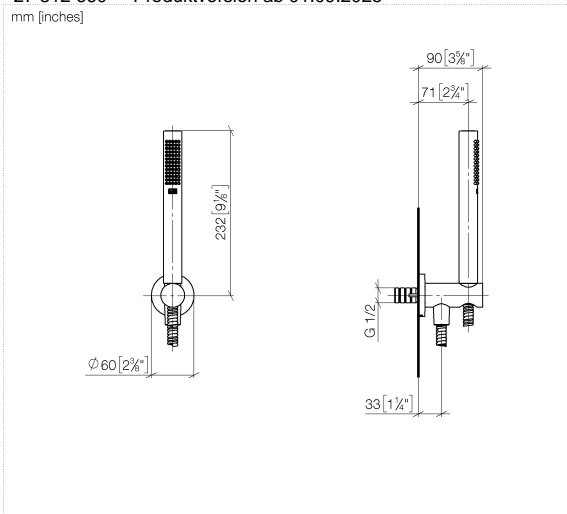

Technische Daten:

- Rosette Ø 60 mm
- Anschluss 1/2"

Hinweise:

- Dieses Produkt leistet einen Beitrag zur Erfüllung der Vorgaben von nachhaltigen Gebäudezertifizierungen, z.B. LEED®, BREEAM®, DGNB

	Dark Brass gebürstet (PVD)	27 812 660-39 0010
	Chrom	27 812 660-00 0010
	Platin gebürstet	27 812 660-06 0010
	Platin	27 812 660-08 0010
	Dark Chrome	27 812 660-19 0010
	Light Gold (PVD)	27 812 660-26 0010
	Light Gold gebürstet (PVD)	27 812 660-27 0010
	Messing gebürstet (23kt Gold)	27 812 660-28 0010
	Schwarz matt	27 812 660-33 0010
	Gold gebürstet (PVD)	27 812 660-37 0010
	Bronze gebürstet (PVD)	27 812 660-42 0010
	Champagne gebürstet (22kt Gold)	27 812 660-46 0010
	Champagne (22kt Gold)	27 812 660-47 0010
	Chrom gebürstet	27 812 660-93 0010
	Dark Platin gebürstet	27 812 660-99 0010

27 812 660 Produktversion ab 01.09.2025

27 812 660 Produktversion ab 01.09.2025

Ersatzteilstückliste

Nr.	Artikelnummer	Benennung	Verbaumenge	Lieferzeit
13	90 30 02 008 00-39	Schlauch mit Konus 1/2" x 1/2" x 1250 mm - Dark Brass gebürstet (PVD)	1,00	30
11	04 31 11 115 00 90	Beutel m. Gewindestift M4 x 20 mm -	1,00	2
12	90 14 20 026 00 90	Dichtung 14 x 8 x 2 mm Centellen WS 3820 -	1,00	2
4	09 18 40 216 90	Hülse 29 x 32 x 29 mm -	1,00	2
2	90 12 11 140 41-39	Stabhandbrause 6,8 l/min - Dark Brass gebürstet (PVD)	1,00	30
10	90 24 03 325 00 90	Nippel	1,00	2
1	09 21 02 170-39	Kappe für Spülbrause Ø 26,6 x 5 mm - Dark Brass gebürstet (PVD)	1,00	60
8	90 31 11 112 00 90	Befestigung Gewindestift M5 x 6 mm -	1,00	2
9	90 27 66 029 00-39	Rosette Ø 60 x 9,5 mm - Dark Brass gebürstet (PVD)	1,00	30
7	90 23 01 131 00 90	Rückflussverhinderer -	1,00	2
5	90 11 03 137 00-39	Wandanschlussbogen mit Brausehalter inkl. Befestigungssatz Ø 33,5 x 93 mm - Dark Brass gebürstet (PVD)	1,00	30
6	09 14 10 213 90	O-Ring EPDM 70 12,0 x 1,5 mm -	1,00	2
3	09 23 01 039 90	Siebichtung Ø 19 x 5,5 mm -	1,00	2