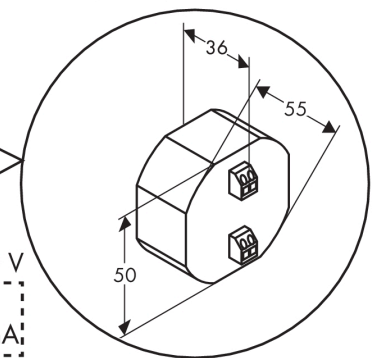

Doorstroomdiagram

AXOR Uno
elektronische wastafelmengkraan voorsprong 165 mm
 Finish: **chrom** Artikelnummer: **38119000**

Inbouwvoorbeeld

DIN VDE 0100 Teil 701 / IEC 60364-7-701

- 0, 1, 2 = Schutzbereich
- 0, 1, 2 = Zone de protection
- 0, 1, 2 = Protected area
- 0, 1, 2 = Zona protetta
- 0, 1, 2 = Área protegida
- 0, 1, 2 = Veiligheidszone
- 0, 1, 2 = Beskyttelsesklasse
- 0, 1, 2 = Área de protecção
- 0, 1, 2 = Strefa ochronna
- 0, 1, 2 = Chráněná oblast
- 0, 1, 2 = Ochranná oblasť
- 0, 1, 2 = 保护区
- 0, 1, 2 = Защитная зона
- 0, 1, 2 = Biztonsági zóna
- 0, 1, 2 = Suoja-alue
- 0, 1, 2 = Skyddsområde
- 0, 1, 2 = Saugos zona
- 0, 1, 2 = Zaštitno područje
- 0, 1, 2 = Koruma bölgesi
- 0, 1, 2 = Domeniu de protecție
- 0, 1, 2 = Εύρος προστασίας
- 0, 1, 2 = Zaštitno območje
- 0, 1, 2 = Kaitse ulatus
- 0, 1, 2 = Aizsardzības zona
- 0, 1, 2 = Zaštitno područje
- 0, 1, 2 = Beskyttelseszone
- 0, 1, 2 = Диапазон на защита
- 0, 1, 2 = Zona e mbrojtjes.
- 0, 1, 2 = منطقة حماية