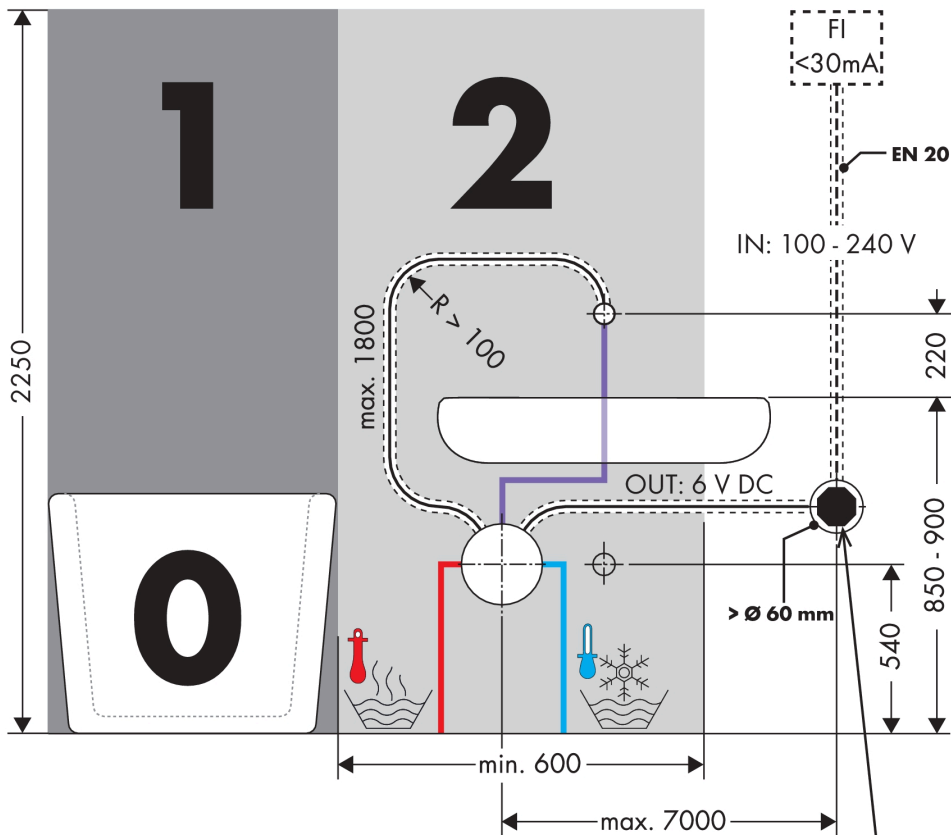

AXOR Uno
elektronische wastafelmengkraan voorsprong 165 mm
 Finish: **chrom** Artikelnummer: **38119000**

Beschrijving

- voorsprong uitloop 165 mm
- straalsoort: normale straal
- maximale doorstroomhoeveelheid bij 3 bar: 5 l/min
- temperatuur verstelbaar via inbouwdeel
- infraroodtechnologie
- 230 V / 50 Hz netaansluiting
- looptijd: 10 s
- hygiënische spoeling activeerbaar (automatische waterdoorlaat)
- frequentie van hygiënische spoeling: 24 u
- spoeltijd hygiënische spoeling: 10 s
- duurspoeling activeerbaar (enkele waterdoorlaat gedurende 180 seconden, geschikt voor thermische desinfectie)
- reinigingsmodus: handmatige waterstop voor reiniging van de wastafel
- vuilfilters in de verbindingsslangen
- voor een ideale werking moet een minimale afstand van 140 mm vanaf het midden van de perlatoren tot de achterste rand van de wastafel in acht worden genomen
- Kiwa K74521_Electronic Mixers EN15091
- Kiwa K74521_Electronic Mixers EN15091

Doorstroomdiagram

AXOR Uno
elektronische wastafelmengkraan voorsprong 165 mm
 Finish: **chrom** Artikelnummer: **38119000**

Inbouwvoorbeeld

DIN VDE 0100 Teil 701 / IEC 60364-7-701

- 0, 1, 2 = Schutzbereich
- 0, 1, 2 = Zone de protection
- 0, 1, 2 = Protected area
- 0, 1, 2 = Zona protetta
- 0, 1, 2 = Área protegida
- 0, 1, 2 = Veiligheidszone
- 0, 1, 2 = Beskyttelsesklasse
- 0, 1, 2 = Área de protecção
- 0, 1, 2 = Strefa ochronna
- 0, 1, 2 = Chráněná oblast
- 0, 1, 2 = Ochranná oblasť
- 0, 1, 2 = 保护区
- 0, 1, 2 = Защитная зона
- 0, 1, 2 = Biztonsági zóna
- 0, 1, 2 = Suoja-alue
- 0, 1, 2 = Skyddsområde
- 0, 1, 2 = Saugos zona
- 0, 1, 2 = Zaštitno područje
- 0, 1, 2 = Koruma bölgesi
- 0, 1, 2 = Domeniu de protecție
- 0, 1, 2 = Εύρος προστασίας
- 0, 1, 2 = Zaštitno območje
- 0, 1, 2 = Kaitse ulatus
- 0, 1, 2 = Aizsardzības zona
- 0, 1, 2 = Zaštitno područje
- 0, 1, 2 = Beskyttelseszone
- 0, 1, 2 = Диапазон на защита
- 0, 1, 2 = Zona e mbrojtjes.
- 0, 1, 2 = منطقة حماية