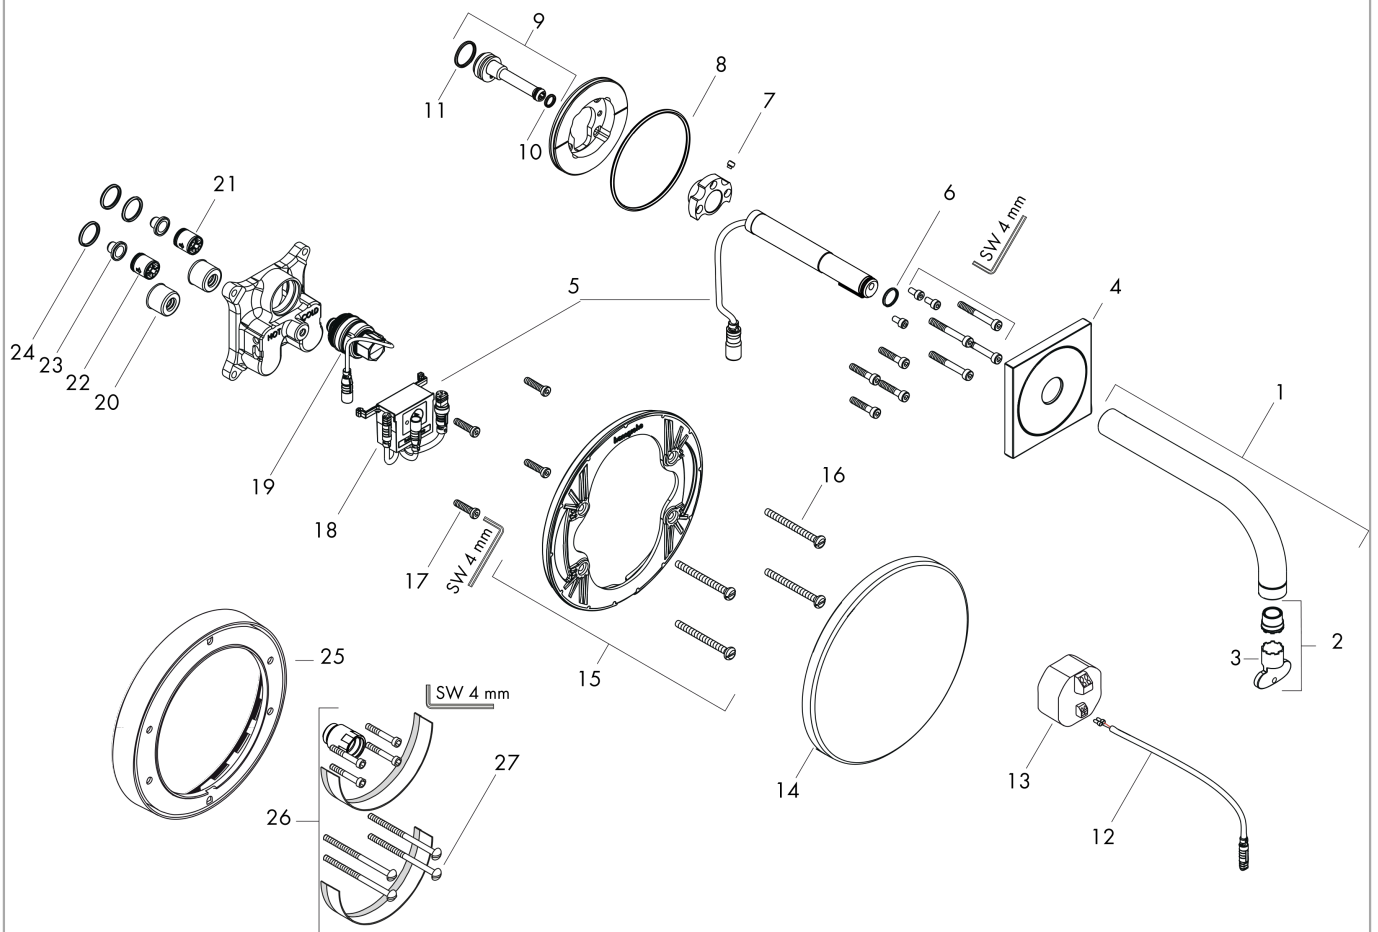

AXOR Uno
elektronische wastafelmengkraan voorsprong 165 mm
Finish: **chrom**   Artikelnummer: **38119000**

Explosietekening

Bouwjaar: >05/20

AXOR Uno
elektronische wastafelmengkraan voorsprong 165 mm
Finish: **chrom** Artikelnummer: **38119000**

Reserveonderdelenlijst

Bouwjaar: >05/20

Regel	Beschrijving	Artikelnummer	Prijs incl. BTW	VE
1	uitloop 165 mm	95950000	247,57 €	1
2	perlator laminaar M16,5x1 (5 l/min)	95382000	35,82 €	1
3	montagesleutel	98987000	8,11 €	1
4	rozet	95943000	-	1
5	elektronica	95942000	519,82 €	1
6	O-ring 12x1,5	98430000	2,90 €	1
7	inbusschroef M6x6	97660000	2,90 €	1
8	O-ring 76x2,5	98431000	4,96 €	1
9	aansluiting	92449000	44,65 €	1
10	O-ring 7x1,5	98422000	2,90 €	1
11	O-ring 17x1,5	98137000	2,90 €	1
12	kabel voor verlichting (12 V)	95586000	70,30 €	1
13	trafo	95945000	202,92 €	1
14	rozet Ø 170 mm	95946000	55,90 €	1
15	rozetdrager	96447000	44,65 €	1
16	drager-schroef-set	96454000	8,11 €	1
17	schroef-set	96525000	8,11 €	1
18	besturing	95947000	202,92 €	1
19	magneetventiel 6 V	96904000	247,57 €	1
20	slagdemper	94073000	22,39 €	1
21	terugslagklep (drukbestendig tot 2 MPa)	92594000	14,04 €	1
22	terugslagklepset DW 15	94074000	14,04 €	1
23	zeefdichting	95291000	11,13 €	1
24	O-ring 16x2	98133000	2,90 €	1
25	verlengset 22 mm (Ø 170 mm)	13596000	-	1
26	verlengset 25 mm	13594000	-	1
a	Basisset	16180180	-	1
b	ombouwset naar toets	95977000	519,82 €	1
c	verlengset 25 mm	13595000	-	1