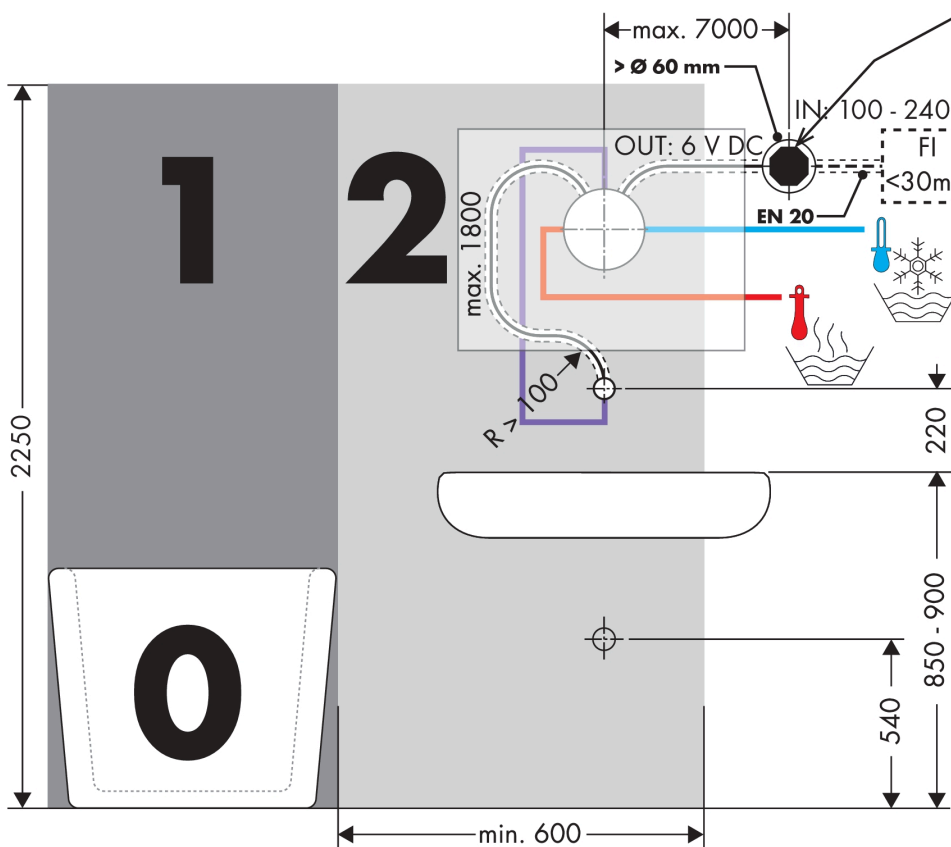

AXOR Uno
elektronische wastafelmengkraan voorsprong 165 mm
 Finish: **chrom** Artikelnummer: **38119000**

Beschrijving

- voorsprong uitloop 165 mm
- straalsoort: normale straal
- maximale doorstroomhoeveelheid bij 3 bar: 5 l/min
- temperatuur verstelbaar via inbouwdeel
- infraroodtechnologie
- 230 V / 50 Hz netaansluiting
- looptijd: 10 s
- hygiënische spoeling activeerbaar (automatische waterdoorlaat)
- frequentie van hygiënische spoeling: 24 u
- spoeltijd hygiënische spoeling: 10 s
- duurspoeling activeerbaar (enkele waterdoorlaat gedurende 180 seconden, geschikt voor thermische desinfectie)
- reinigingsmodus: handmatige waterstop voor reiniging van de wastafel
- vuilfilters in de verbindingsslangen
- voor een ideale werking moet een minimale afstand van 140 mm vanaf het midden van de perlatoren tot de achterste rand van de wastafel in acht worden genomen
- Kiwa K74521_Electronic Mixers EN15091
- Kiwa K74521_Electronic Mixers EN15091

Doorstroomdiagram

AXOR Uno
elektronische wastafelmengkraan voorsprong 165 mm
 Finish: **chrom** Artikelnummer: **38119000**

Inbouwvoorbeeld

DIN VDE 0100 Teil 701 / IEC 60364-7-701

- 0, 1, 2 = Schutzbereich
- 0, 1, 2 = Zone de protection
- 0, 1, 2 = Protected area
- 0, 1, 2 = Zona protetta
- 0, 1, 2 = Área protegida
- 0, 1, 2 = Veiligheidszone
- 0, 1, 2 = Beskyttelsesklasse
- 0, 1, 2 = Área de protecção
- 0, 1, 2 = Strefa ochronna
- 0, 1, 2 = Chráněná oblast
- 0, 1, 2 = Ochranná oblasť
- 0, 1, 2 = 保护区
- 0, 1, 2 = Защитная зона
- 0, 1, 2 = Biztonsági zóna
- 0, 1, 2 = Suoja-alue
- 0, 1, 2 = Skyddsområde
- 0, 1, 2 = Saugos zona
- 0, 1, 2 = Zaštitno područje
- 0, 1, 2 = Koruma bölgesi
- 0, 1, 2 = Domeniu de protecție
- 0, 1, 2 = Εύρος προστασίας
- 0, 1, 2 = Zaštitno območje
- 0, 1, 2 = Kaitse ulatus
- 0, 1, 2 = Aizsardzības zona
- 0, 1, 2 = Zaštitno područje
- 0, 1, 2 = Beskyttelseszone
- 0, 1, 2 = Диапазон на защита
- 0, 1, 2 = Zona e mbrojtjes.
- 0, 1, 2 = منطقة حماية