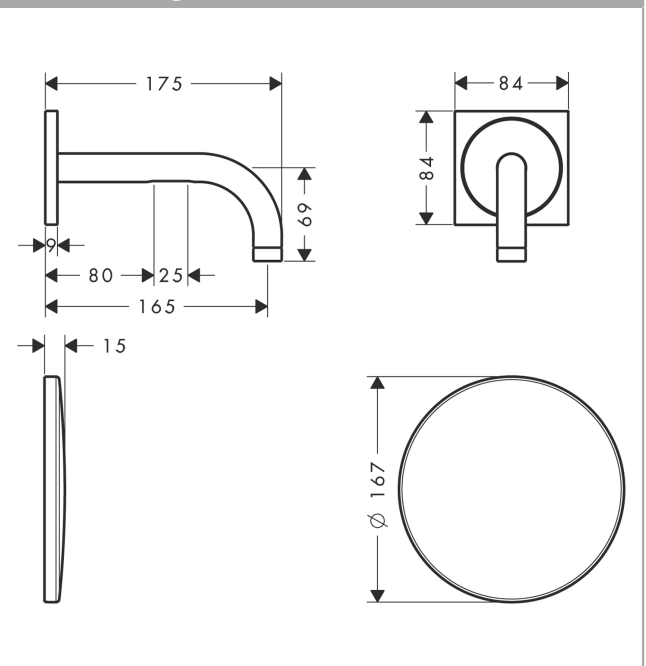

Artikeldetails

| | |
|--|------------|
| Vrijblijvende advies verkoopprijs excl. BTW | 1.097,30 € |
| Vrijblijvende advies verkoopprijs incl. BTW | 1.327,73 € |

Technologie

Productfoto

Maattekening

AXOR Uno
elektronische wastafelmengkraan voorsprong 165 mm
 Finish: **chrom** Artikelnummer: **38119000**

Doorstroomdiagram

AXOR Uno
elektronische wastafelmengkraan voorsprong 165 mm
 Finish: **chrom** Artikelnummer: **38119000**

Inbouwvoorbeeld

DIN VDE 0100 Teil 701 / IEC 60364-7-701

- 0, 1, 2 = Schutzbereich
- 0, 1, 2 = Zone de protection
- 0, 1, 2 = Protected area
- 0, 1, 2 = Zona protetta
- 0, 1, 2 = Área protegida
- 0, 1, 2 = Veiligheidszone
- 0, 1, 2 = Beskyttelsesklasse
- 0, 1, 2 = Área de protecção
- 0, 1, 2 = Strefa ochronna
- 0, 1, 2 = Chráněná oblast
- 0, 1, 2 = Ochranná oblasť
- 0, 1, 2 = 保护区
- 0, 1, 2 = Защитная зона
- 0, 1, 2 = Biztonsági zóna
- 0, 1, 2 = Suoja-alue
- 0, 1, 2 = Skyddsområde
- 0, 1, 2 = Saugos zona
- 0, 1, 2 = Zaštitno područje
- 0, 1, 2 = Koruma bölgesi
- 0, 1, 2 = Domeniu de protecție
- 0, 1, 2 = Εύρος προστασίας
- 0, 1, 2 = Zaštitno območje
- 0, 1, 2 = Kaitse ulatus
- 0, 1, 2 = Aizsardzības zona
- 0, 1, 2 = Zaštitno područje
- 0, 1, 2 = Beskyttelseszone
- 0, 1, 2 = Диапазон на защита
- 0, 1, 2 = Zona e mbrojtjes.
- 0, 1, 2 = منطقة حماية

AXOR Uno
elektronische wastafelmengkraan voorsprong 165 mm
 Finish: **chrom** Artikelnummer: **38119000**

Explosietekening

Bouwjaar: >05/20

AXOR Uno
elektronische wastafelmengkraan voorsprong 165 mm
 Finish: **chrom** Artikelnummer: **38119000**