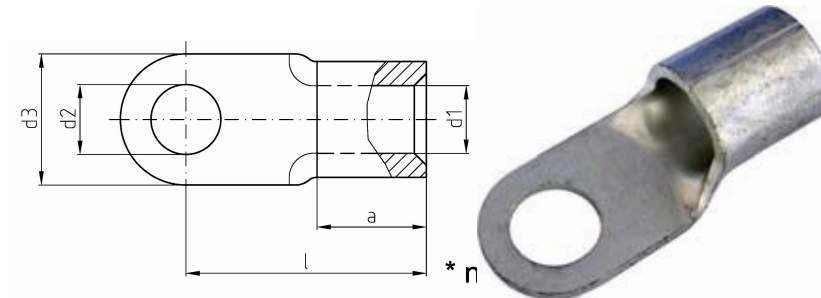

## Datasheet Plaatkabelschoen DIN46234 70mm<sup>2</sup>

### M12

<b>Artikelnummer</b>	ICQ7012
<b>Doorsnede Kabel</b>	70 mm <sup>2</sup>
<b>Gatmaat</b>	M12
<b>Materiaal</b>	CU-HCP 99,95% volgens DIN EN 13600
<b>Afwerking</b>	Galvanisch vertind

**Maten:**

<b>D1</b>	13mm
<b>D3</b>	22mm
<b>D2</b>	13mm
<b>L</b>	38mm
<b>A</b>	18mm
<b>Gewicht</b>	2.58 kg/100