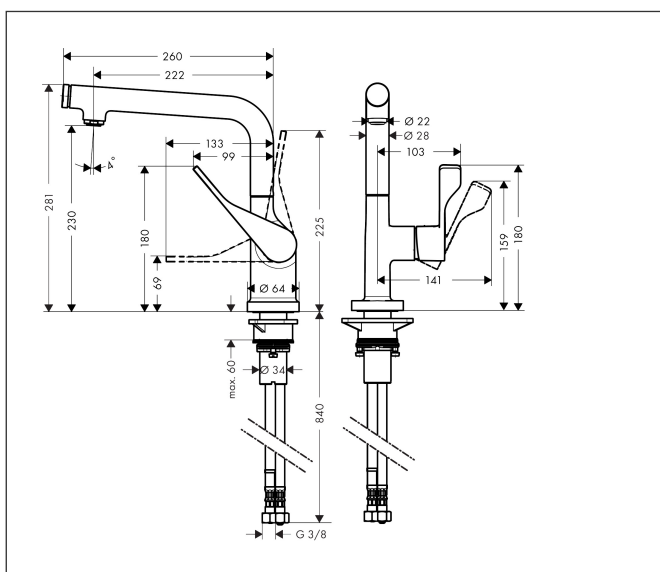

Merk	AXOR
Artikelnaam	AXOR Citterio ééngreeps keukenmengkraan Select 230 met draaibare uitloop
Art.nr.	39860000
Oppervlakte	chrom
Netto prijs	669,69 EUR

Product foto

Maat tekeningen

Kenmerken

- draaibereik 110°, 150° of 360°, instelbaar in 3 standen
- normale straal
- Select knop voor comfortabel aan- en uitzetten van de kraan tijdens gebruik
- maximale doorstroomhoeveelheid bij 3 bar: 9 l/min
- keramisch kardoos
- eenvoudige montage dankzij de G 3/8 flexibele aansluitslangen

Technologie

Straalsoorten

Merk AXOR
Artikelnaam **AXOR Citterio** ééngreeps keukenmengkraan Select 230 met draaibare uitloop
Art.nr. 39860000
Oppervlakte chroom
Netto prijs 669,69 EUR

Stroomschema

Merk	AXOR
Artikelnaam	AXOR Citterio ééngreeps keukenmengkraan Select 230 met draaibare uitloop
Art.nr.	39860000
Oppervlakte	chrom
Netto prijs	669,69 EUR

Explosietekening voor bouwjaar: >08/15

Merk	AXOR
Artikelnaam	AXOR Citterio ééngreeps keukenmengkraan Select 230 met draaibare uitloop
Art.nr.	39860000
Oppervlakte	chrom
Netto prijs	669,69 EUR

Onderdelen voor bouwjaar: >08/15

Pos	Beschrijving	Art.nr.	Prijs
1	uitloop compl.	92695000	227,60
2	O-ring 17x1,5	98137000	3,00
3	bovendeel	98463000	40,60
4	O-ring 19x1,5	95962000	3,00
5	deksel	92566000	12,70
6	perlator laminar M24x1 (15 l/min)	92517000	16,60
7	tappet	92505000	4,80
8	aanslagringset (110° / 150°)	98486000	12,70
9	O-Ring 14x2,5	98189000	3,00
10	O-ring 11x3	92481000	3,00
11	greep	39891000	91,50
12	inbusschroef M6x10 DIN 916	96029000	3,00
13	greepstop	96338000	3,00
14	afdekkap	98603000	20,40
15	moer	96461000	25,70
16	O-Ring 32x2	98193000	3,00
17	kardoes compl.	92730000	52,00
18	dichting	95008000	7,70
19	afdichtingsring	97825000	3,00
20	bevestigingsmateriaal	97523000	4,80
21	schachtbevestigingsset compl. (Ø 34)	95049000	12,70
22	stelring	97548000	3,00
23	aansluitslang 900 mm M8x0,75 G3/8	95372000	25,70
24	O-ring 7x1,5	98422000	3,00
25	terugslagklep DW 10	96456000	7,70
26	zeefdichting	95291000	10,40