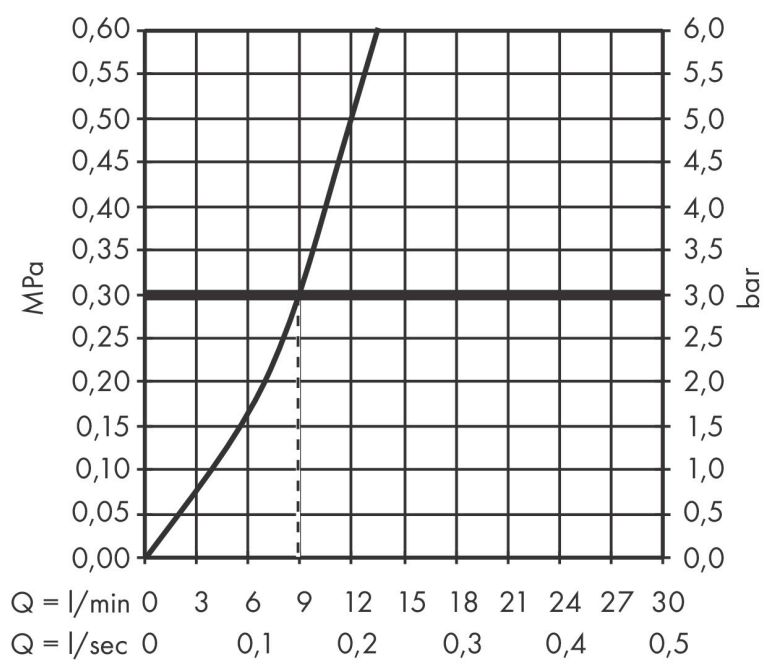

Merk AXOR
Artikelnaam **AXOR Citterio** ééngreeps keukenmengkraan Select 230 met draaibare uitloop
Art.nr. 39860000
Oppervlakte chroom
Netto prijs 669,69 EUR

Stroomschema