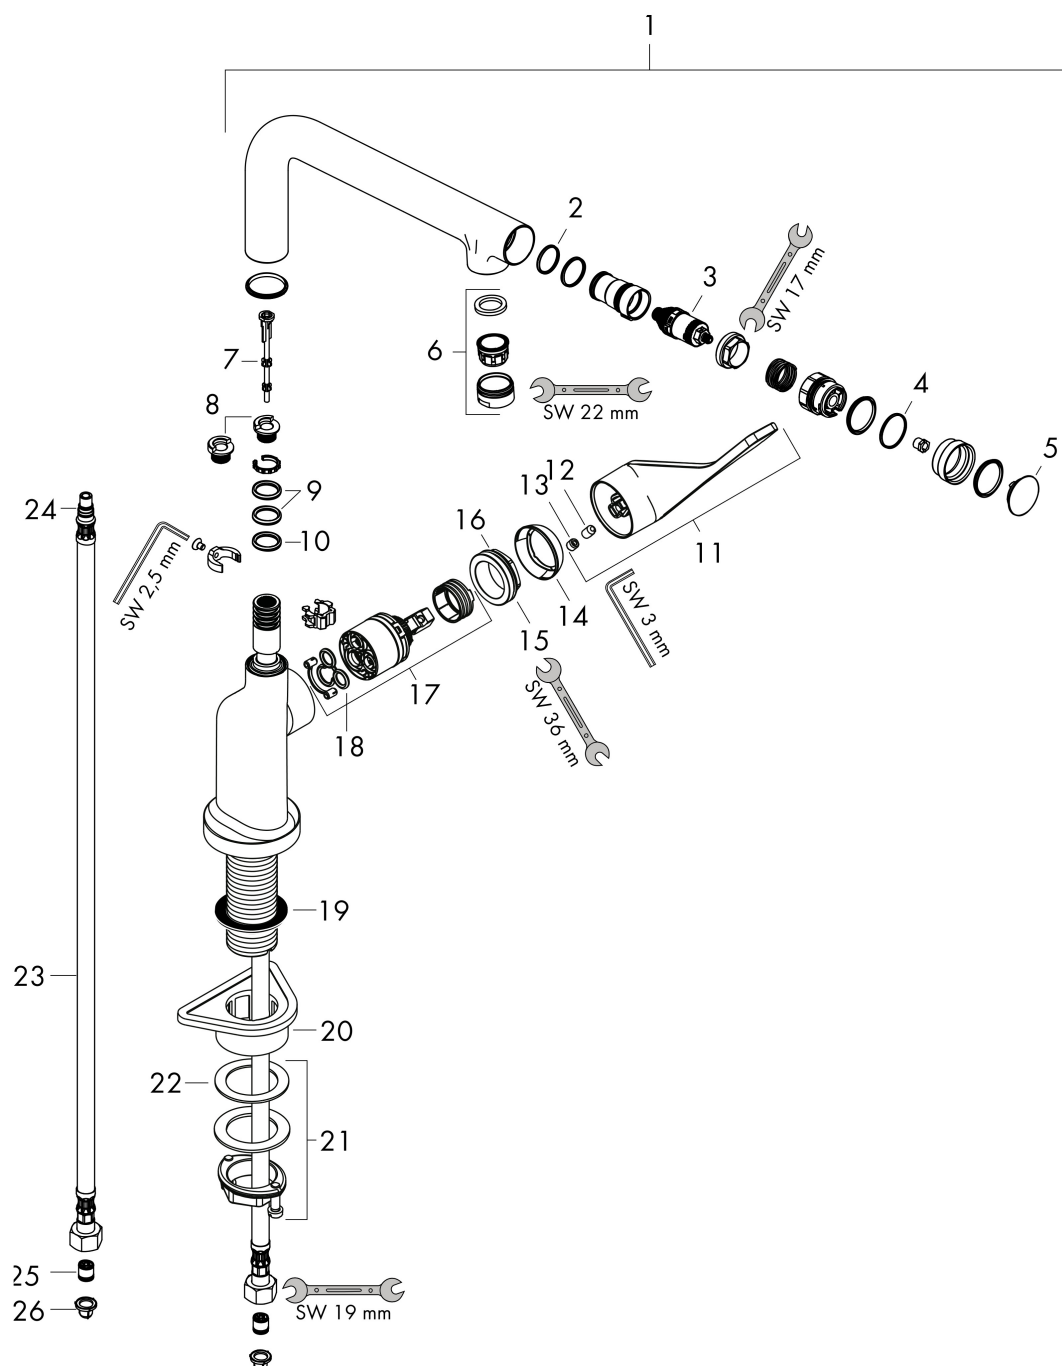

Merk	AXOR
Artikelnaam	AXOR Citterio ééngreeps keukenmengkraan Select 230 met draaibare uitloop
Art.nr.	39860000
Oppervlakte	chrom
Netto prijs	669,69 EUR

Product foto

Maat tekeningen

Kenmerken

- draaibereik 110°, 150° of 360°, instelbaar in 3 standen
- normale straal
- Select knop voor comfortabel aan- en uitzetten van de kraan tijdens gebruik
- maximale doorstroomhoeveelheid bij 3 bar: 9 l/min
- keramisch kardoos
- eenvoudige montage dankzij de G 3/8 flexibele aansluitslangen

Technologie

Straalsoorten

Merk AXOR
Artikelnaam **AXOR Citterio** ééngreeps keukenmengkraan Select 230 met draaibare uitloop
Art.nr. 39860000
Oppervlakte chroom
Netto prijs 669,69 EUR

Stroomschema

Merk	AXOR
Artikelnaam	AXOR Citterio ééngreeps keukenmengkraan Select 230 met draaibare uitloop
Art.nr.	39860000
Oppervlakte	chrom
Netto prijs	669,69 EUR

Explosietekening voor bouwjaar: >08/15

Merk	AXOR
Artikelnaam	AXOR Citterio ééngreeps keukenmengkraan Select 230 met draaibare uitloop
Art.nr.	39860000
Oppervlakte	chrom
Netto prijs	669,69 EUR

Onderdelen voor bouwjaar: >08/15

Pos	Beschrijving	Art.nr.	Prijs
1	uitloop compl.	92695000	227,60
2	O-ring 17x1,5	98137000	3,00
3	bovendeel	98463000	40,60
4	O-ring 19x1,5	95962000	3,00
5	deksel	92566000	12,70
6	perlator laminar M24x1 (15 l/min)	92517000	16,60
7	tappet	92505000	4,80
8	aanslagringset (110° / 150°)	98486000	12,70
9	O-Ring 14x2,5	98189000	3,00
10	O-ring 11x3	92481000	3,00
11	greep	39891000	91,50
12	inbusschroef M6x10 DIN 916	96029000	3,00
13	greepstop	96338000	3,00
14	afdekkap	98603000	20,40
15	moer	96461000	25,70
16	O-Ring 32x2	98193000	3,00
17	kardoes compl.	92730000	52,00
18	dichting	95008000	7,70
19	afdichtingsring	97825000	3,00
20	bevestigingsmateriaal	97523000	4,80
21	schachtbevestigingsset compl. (Ø 34)	95049000	12,70
22	stelring	97548000	3,00
23	aansluitslang 900 mm M8x0,75 G3/8	95372000	25,70
24	O-ring 7x1,5	98422000	3,00
25	terugslagklep DW 10	96456000	7,70
26	zeefdichting	95291000	10,40