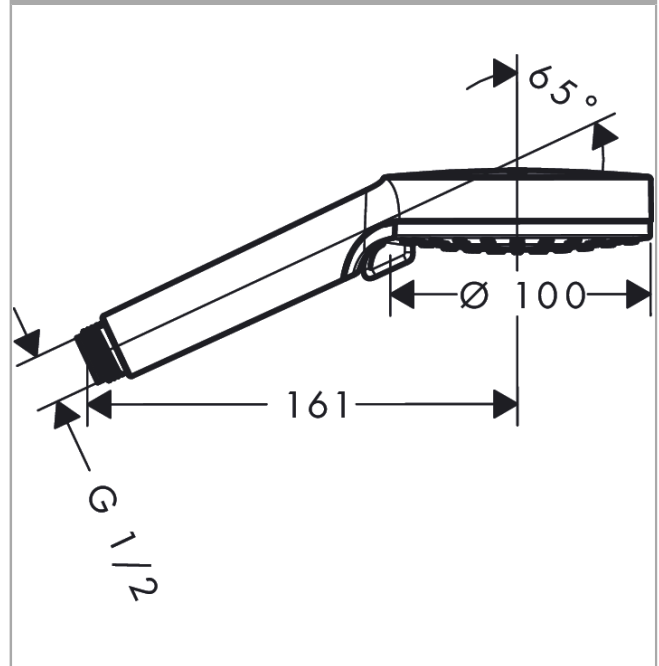

Crometta
handdouche Vario EcoSmart+
 Finish: **wit/chroom** Artikelnummer: **26336400**

Beschrijving

- diameter douchekop 100 mm
- Rain, IntenseRain
- wisselen straalsoort door draaien straalplaat
- maximale doorstroomhoeveelheid bij 3 bar: 5,7 l/min
- met interne watervoering
- afspoelbare zeefafzichting
- EU taxonomie: max 6l/min - draagt substantieel bij aan duurzaamheid
- Kiwa K6053_Showers EN1112

Artikeldetails

Vrijblijvende advies verkoopprijs excl. BTW	27,10 €
Vrijblijvende advies verkoopprijs incl. BTW	32,79 €

Technologie

Productfoto

Maattekening

Doorstroomdiagram

De verbruikswaarden werden in overeenstemming met de praktijk met de bijbehorende armaturen (thermostaat/mengkraan/inbouwventiel) gemeten.

Crometta
handdouche Vario EcoSmart+
Finish: wit/chroom Artikelnummer: 26336400

Explosietekening

Bouwjaar: >04/16

Crometta
handdouche Vario EcoSmart+
 Finish: **wit/chroom** Artikelnummer: **26336400**

Reserveonderdelenlijst