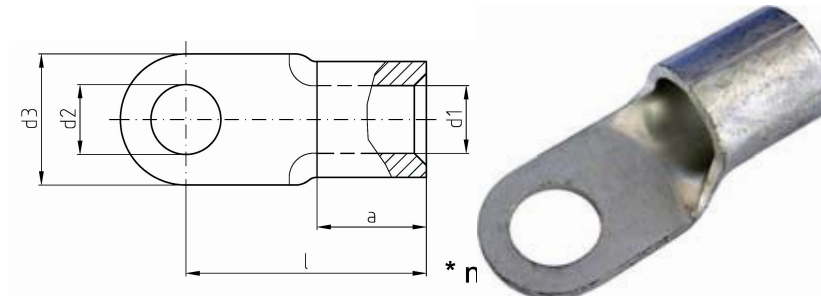

intercable

Datasheet Plaatkabelschoen DIN46234 70mm²

M10

Artikelnummer	ICQ7010
Doorsnede Kabel	70 mm ²
Gatmaat	M10
Materiaal	CU-HCP 99,95% volgens DIN EN 13600
Afwerking	Galvanisch vertind

Maten:

D1	13mm
D3	22mm
D2	10.5mm
L	38mm
A	18mm
Gewicht	2.55 kg/100