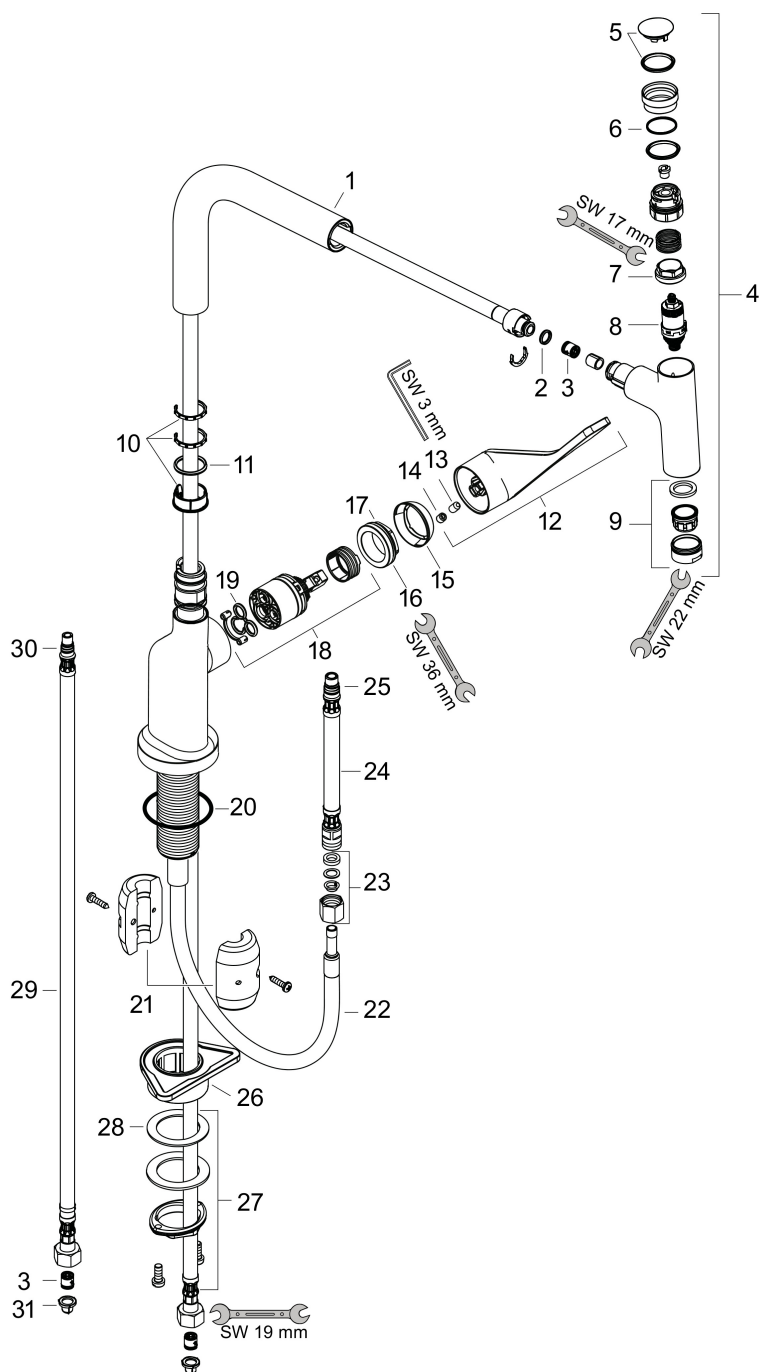

Merk	AXOR
Artikelnaam	AXOR Citterio ééngreeps keukenmengkraan 230 met uittrekbare vuistdouche
Art.nr.	39861800
Oppervlakte	rvs look
Netto prijs	1.041,85 EUR

Explosietekening voor bouwjaar: >08/15