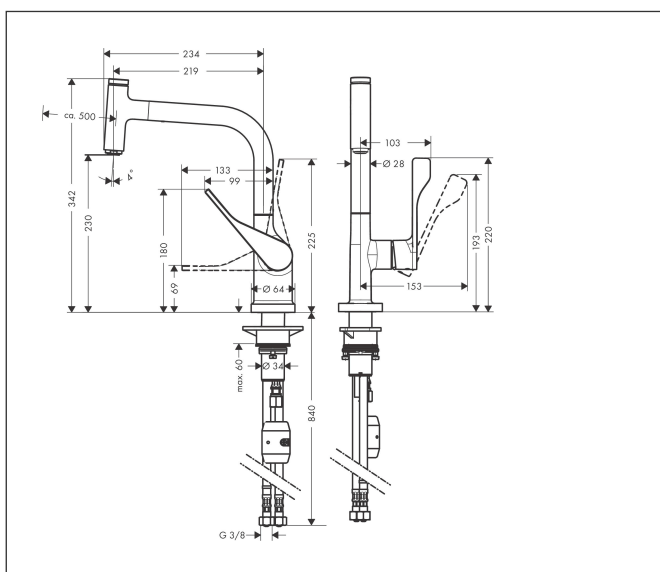

## Maat tekeningen

## Kenmerken

- draaibereik verstelbaar in 2 stappen tot 110° / 150°
- normale straal
- Select knop voor comfortabel aan- en uitzetten van de kraan tijdens gebruik
- MagFit magnetische douchehouder
- maximale doorstroomhoeveelheid bij 3 bar: 9 l/min
- keramisch kardoes
- eenvoudige montage dankzij de G 3/8 flexibele aansluitslangen
- verlengstuk lengte tot 50 cm