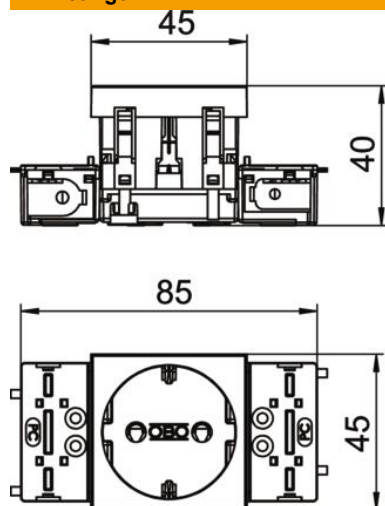

PC Polycarbonaat

Stamgegevens

Artikelnummer	6120340
Type	STD-D0C RW1
Omschrijving 1	Contactdoos, 1-vdg, 0°
Omschrijving 2	moduul-45 met zij-aansluiting
Fabrikant	OBO
Dimensie	250V, 10/16A
Kleur	zuiver wit; RAL 9010
Materiaal	Polycarbonaat
Kleinste verkoop-eenheid	1
Eenheid van hoeveelheid	Stuk
Gewicht	6,7 kg
Eenheid gewicht	kg/100 st.
CO2-voetafdruk (GWP) van wieg tot poort	0,3039 kg CO2e / 1 Stuk

Technisch specificatieblad

Contactdoos 0°, Connect 45, met randaarde, 1-voudig

Artikelnummer: 6120340

Afmetingen

Breedte	86 mm
Hoogte	45 mm

Technische gegevens

Afdekking	Centraalplaat
Afsluitbaar	nee
Aansluittype	Steekklem
Aantal eenheden	1
Aantal modules (bij modulaire constructie)	0
Aantal contactdozen schakelbaar	0
Aantal polen	2
Opdruk/markering	zonder opdruk
Uitvoering	1-voudig 0°
Uitvoering van de oppervlakken	mat
Uitvoering	SCHUKO
Uitwerpmechanisme	nee
Type bevestiging	Vastklikken
Labelplaatje	nee
Bedrijfstemperatuur max.	40 °C
Bedrijfstemperatuur min.	-5 °C
verhoogde contactbescherming	ja
Spanningsbeveiliging voor verzwaarde omstandigheden (conform VDE)	nee
Reserve	ja
Halogeenvrij	ja
Geïsoleerde inbouw	nee
Klapdeksel	nee
Codering	nee
Controlelampje	nee
Met Aan/Uit-schakelaar	nee
Met fijnzekering	nee
Met functieverlichting	nee
Met oriëntatielicht	nee

Technisch specificatieblad

Contactdoos 0°, Connect 45, met randaarde, 1-voudig

Artikelnummer: 6120340

Technische gegevens

Montagetype	Installatiekanaal
Nominale spanning	250 V
Nominale stroom	16 A
Beschermingsgraad	overige
Speciale voeding	zonder speciale voeding
Contactdoos uitvoering	Randaarde
Contactdoos hoek	0°
Diepe	42 mm
Transparant	nee
Verdraaide centrale inzet	nee
Overspanningsbeveiliging	nee