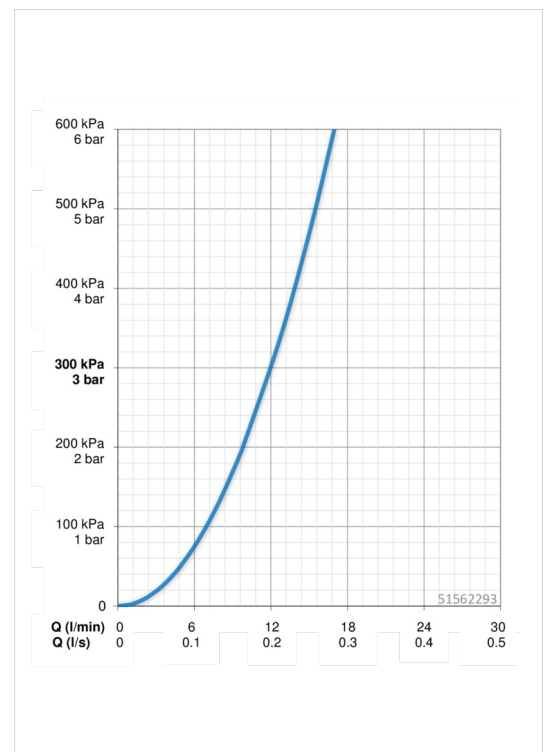

Typegoedkeuringen

DVGW
ABP
ACS

NW-6506BP0361
P-IX 29209/IA
16 ACC NY 205