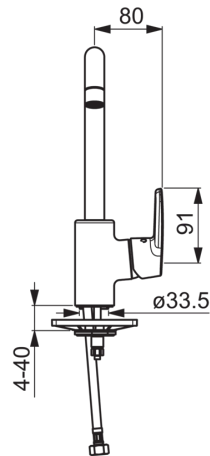

Reserveonderdelen

SP51562293

Naam	Code
01 Hoge uitloop	59914435
02 Mousseur, STD M22x1 CC A	59914436
03 Begrenzer, 120°	59914429
03 Begrenzer, 60°/0°	59914264
04 Dichting uitloop	59914431
05 Binnenwerk , 3.5 Classic	59913075
06 Schroefring, M40x1, SW30	59913210
07 Temperature adjustment limiter	59912325
08 Kap, 33 x 3 mm	59912504
09 Hendel	59914430
10 Bevestigingsschroeven, M8x1, L=140	59912474
11 Bevestigingsset	59910749
12 Verstevigingsplaat	59910008