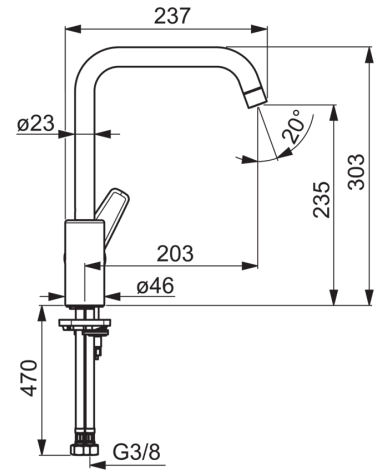

Reserveonderdelen

SP51562293

Naam	Code
01 Hoge uitloop	59914435
02 Mousseur, STD M22x1 CC A	59914436
03 Begrenzer, 120°	59914429
03 Begrenzer, 60°/0°	59914264
04 Dichting uitloop	59914431
05 Binnenwerk , 3.5 Classic	59913075
06 Schroefring, M40x1, SW30	59913210
07 Temperature adjustment limiter	59912325
08 Kap, 33 x 3 mm	59912504
09 Hendel	59914430
10 Bevestigingsschroeven, M8x1, L=140	59912474
11 Bevestigingsset	59910749
12 Verstevigingsplaat	59910008