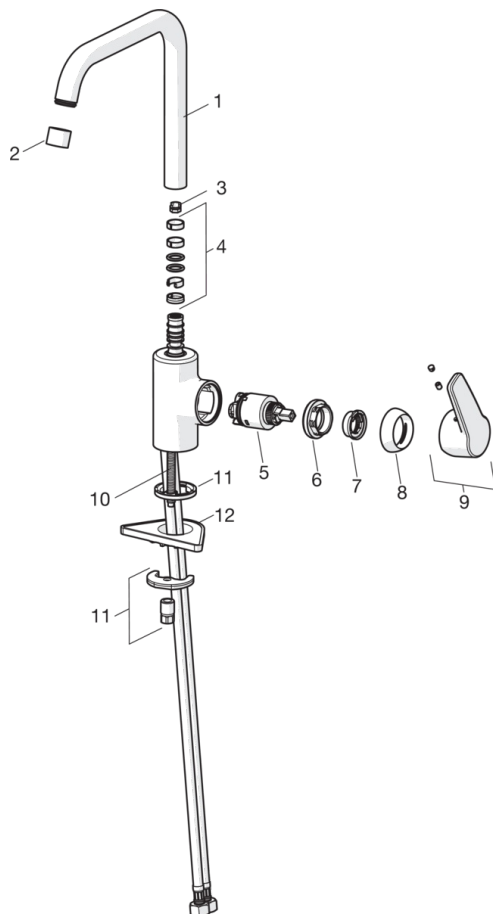

### Technische eigenschappen

DN-maat  
 Warmwatertoevoer  
 Werkdruk  
 Aansluitmaat

**DN15**  
**max. +80°C**  
**0.5-10 bar**  
**G3/8**

## Reserveonderdelen

### SP51562293

Naam	Code
01 Hoge uitloop	59914435
02 Mousseur, STD M22x1 CC A	59914436
03 Begrenzer, 120°	59914429
03 Begrenzer, 60°/0°	59914264
04 Dichting uitloop	59914431
05 Binnenwerk , 3.5 Classic	59913075
06 Schroefring, M40x1, SW30	59913210
07 Temperature adjustment limiter	59912325
08 Kap, 33 x 3 mm	59912504
09 Hendel	59914430
10 Bevestigingsschroeven, M8x1, L=140	59912474
11 Bevestigingsset	59910749
12 Verstevigingsplaat	59910008