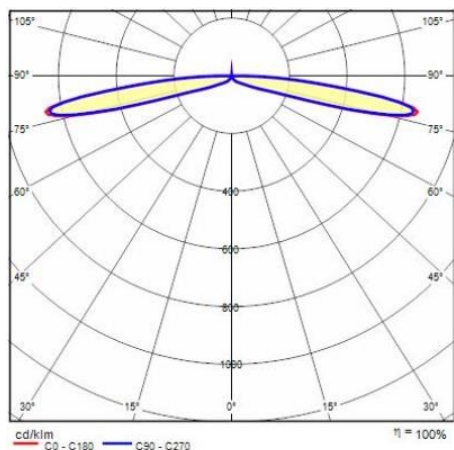

Fotometrische gegevens