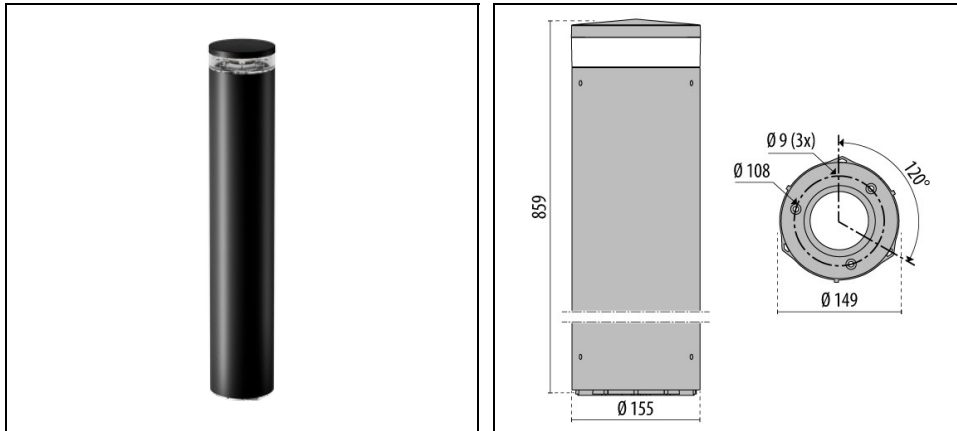

INDEX+ 86 C/EW

Bestelnr. 3121754

Omschrijving

Serie mastarmaturen voor buiten, bestaande uit:

- Kap van spuitgiet aluminium gelakt na chemische conversiebehandeling van het oppervlak ISO 9227/12944 - ISO 9223 (C5)
- Kolom van geëxtrudeerd aluminium gelakt met polyester poeder ISO 9227/12944 - ISO 9223 (C5)
- Afscherming van transparant Uv-bestendig polycarbonaat
- De optische unit zorgt voor specifieke lichtverdelingen. Ontworpen met superieure passieve koeling en maximale slagvastheid
- Koellichaam van aluminium
- Pakking in slijtvast siliconen
- Deksel kabelvak in technopolymeer
- Schroeven van roestvrij staal
- Ieder armatuur is voorzien van twee scheurbestendige wartels IP 68 voor aansluiting op het lichtnet van een enkele armatuur of in een doorlopende rij
- Basis voor bevestiging aan de vloer van spuitgietaluminium met polyester poedercoating na chemische conversiebehandeling van het oppervlak
- Robuuste vloermontagevoeten van RVS AISI 304 zijn als accessoire verkrijgbaar. Deze worden aanbevolen voor montage in openbare gebieden
- Voor installatie in gietbeton zijn RVS ankerbouten als accessoire verkrijgbaar, die bij de standaard voet van spuitgiet aluminium en de vloermontagevoet HU (voor zwaar gebruik) passen

Product gegevens

ETIM Groep:	EG000027	ETIM Klasse:	EC000301
-------------	----------	--------------	----------

Algemene informatie

Lamphouder:	LED	Lichtbron:	
Nominale lichtstroom [lm]:	2250	Reële lichtstroom [lm]:	1605
Armatuur wattage [W]:	13 W	Specifieke lichtstroom [lm/W]:	123
CRI:	80	Kleurtemperatuur [K]:	4000
Kleur / Afwerking:	BK-81 / Zwart / Structuur mat	IP waarde:	IP65
Impact resistance / impact energy:	IK10 20J xx9	Beschermingsklasse:	II
Optiek:	C/EW - Cirkelvormige extra verspreidende	Nettogewicht [kg]:	5,24
Totale diameter [mm]:	154	Totale hoogte [mm]:	860