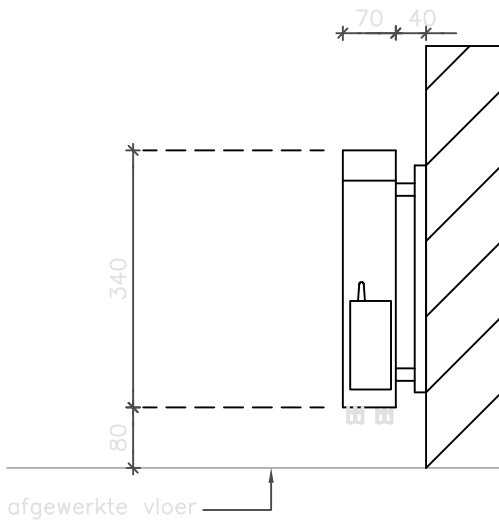

vooraanzicht

Rechter zij-aanzicht

StorageOne RF
1.600 watt
34kg
art.nr:450 316 955

* bevestiging

Bij m.s. wanden adviseren wij om grondhout in de wand, achter de radiator op te nemen voor voldoende draagkracht.

Minimale montagehoogte incl vloerafwerking: onderkant radiator = 80+vl.

Alle maten in millimeters.

Model	StorageOne RF
Typen	1.600 watt
Fabrikant	Masterwatt B.V.

Voltage	230V
Formaat	A4
Schaal	1 : 10

Datum	01-12-2020
wijz. a	
wijz. b	