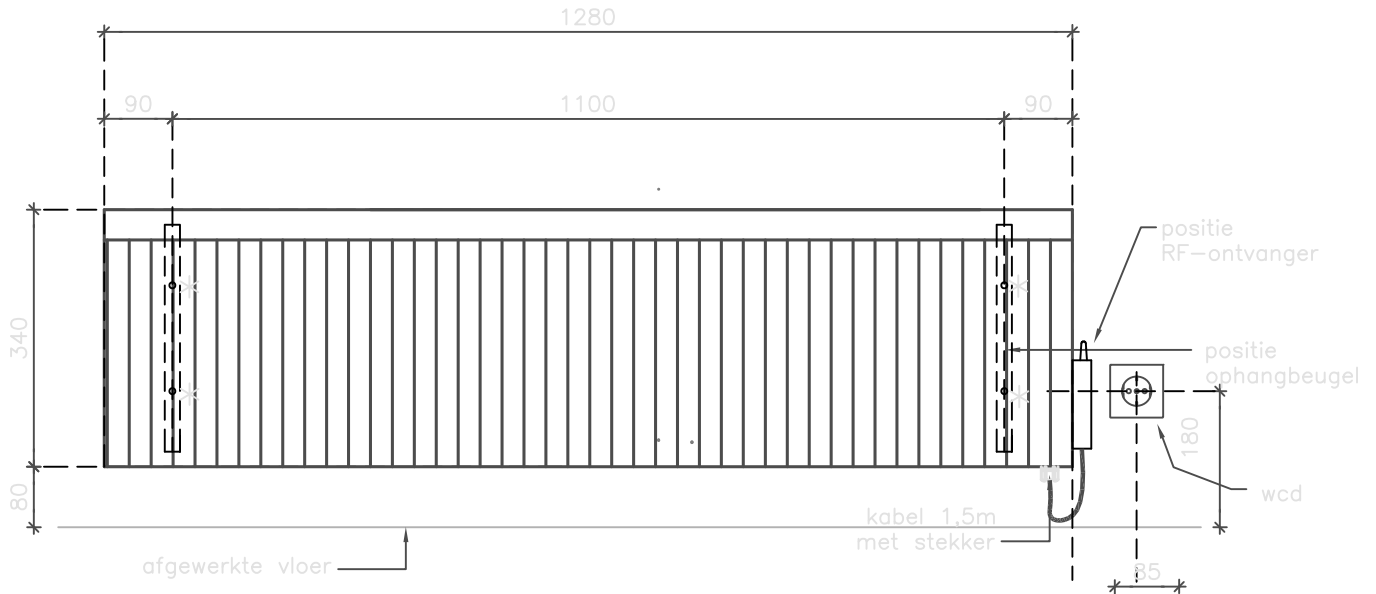

vooraanzicht

Rechter zij-aanzicht

StorageOne RF
1.600 watt
34kg
art.nr:450 316 955

* bevestiging

Bij m.s. wanden adviseren wij om grondhout in de wand, achter de radiator op te nemen voor voldoende draagkracht.

Minimale montagehoogte incl vloerafwerking: onderkant radiator = 80+vl.

Alle maten in millimeters.

Model	StorageOne RF
Typen	1.600 watt
Fabrikant	Masterwatt B.V.

Voltage	230V
Formaat	A4
Schaal	1 : 10

Datum	01-12-2020
wijz. a	
wijz. b	