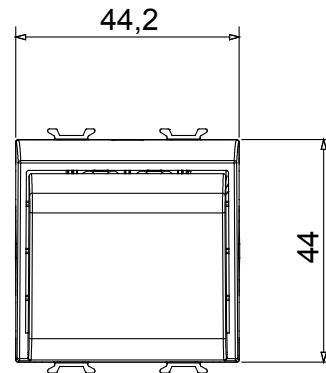

DIMENSIONAL

TECHNICAL SYMBOLOGY

STANDARDS/APPROVALS