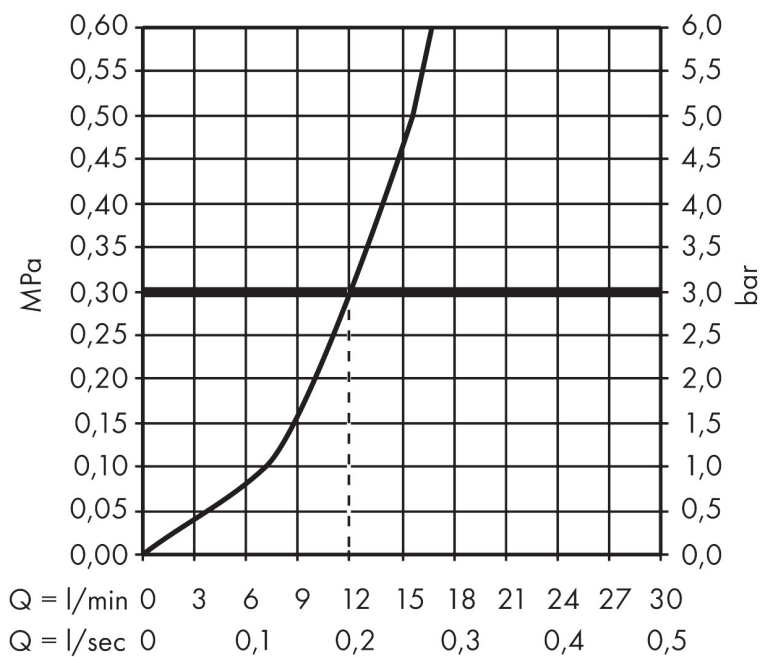

Merk	hansgrohe
Artikelnaam	Focus M41 ééngreeps keukenmengkraan 160
Art.nr.	31806800
Oppervlakte	rvs look
Netto prijs	191,08 EUR

Product foto

Kenmerken

- draaibereik 360°
- normale straal
- maximale doorstroomhoeveelheid bij 3 bar: 12 l/min
- keramisch kardoes
- eenvoudige montage dankzij de G 3/8 flexibele aansluitlangen

Maat tekeningen

Technologie

Straalsoorten

Certificaat

Merk hansgrohe
 Artikelnaam **Focus M41** ééngreeps keukenmengkraan 160
 Art.nr. 31806800
 Oppervlakte rvs look
 Netto prijs 191,08 EUR

Stroomschema

Merk hansgrohe
 Artikelnaam **Focus M41** ééngreeps keukenmengkraan 160
 Art.nr. 31806800
 Oppervlakte rvs look
 Netto prijs 191,08 EUR

Explosietekening voor bouwjaar: >04/17

Merk	hansgrohe
Artikelnaam	Focus M41 ééngreeps keukenmengkraan 160
Art.nr.	31806800
Oppervlakte	rvs look
Netto prijs	191,08 EUR

Onderdelen voor bouwjaar: >04/17

Pos	Beschrijving	Art.nr.	Prijs
1	greep	95543800	40,60
2	greepstop	96338000	3,00
3	afdekkap	97995800	25,70
4	moer	97996000	25,70
5	O-Ring 30x2	98186000	3,00
6	kardoes compl.	92730000	52,00
7	borgschroef	96059000	7,70
8	dichting	95008XXX	
9	uitloop compl.	98349800	147,60
10	perlator M24x1 (15 l/min)	13913800	20,40
11	kardoesadapter	98750000	10,40
12	O-Ring 36x2,5	98190000	3,00
13	dichtingsset	98702000	7,70
14	O-ring 41x2	98212000	3,00
15	bevestigingsmateriaal	97523000	4,80
16	schachtbevestigingsset compl. (Ø 34)	95049000	12,70
17	stelring	97548000	3,00
18	aansluitslang 600 mm M8x0,75 G3/8	96556000	20,40
19	O-ring 6,6x1,6	93019000	3,00