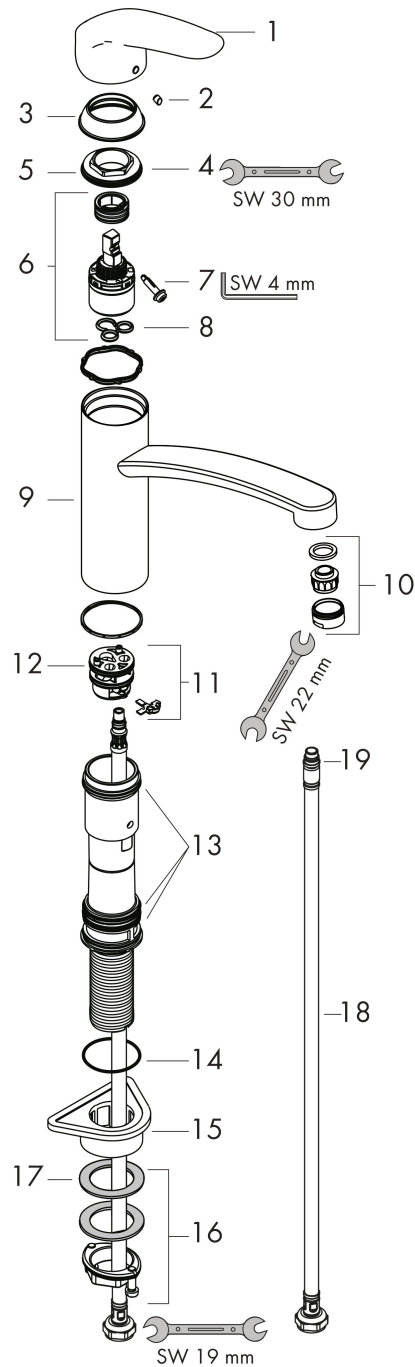

Merk	hansgrohe
Artikelnaam	Focus M41 ééngreeps keukenmengkraan 160
Art.nr.	31806800
Oppervlakte	rvs look
Netto prijs	191,08 EUR

Product foto

Kenmerken

- draaibereik 360°
- normale straal
- maximale doorstroomhoeveelheid bij 3 bar: 12 l/min
- keramisch kardoes
- eenvoudige montage dankzij de G 3/8 flexibele aansluitlangen

Maat tekeningen

Technologie

Straalsoorten

Certificaat

Merk hansgrohe
 Artikelnaam **Focus M41** ééngreeps keukenmengkraan 160
 Art.nr. 31806800
 Oppervlakte rvs look
 Netto prijs 191,08 EUR

Stroomschema

Merk hansgrohe
 Artikelnaam **Focus M41** ééngreeps keukenmengkraan 160
 Art.nr. 31806800
 Oppervlakte rvs look
 Netto prijs 191,08 EUR

Explosietekening voor bouwjaar: >04/17

Merk	hansgrohe
Artikelnaam	Focus M41 ééngreeps keukenmengkraan 160
Art.nr.	31806800
Oppervlakte	rvs look
Netto prijs	191,08 EUR

Onderdelen voor bouwjaar: >04/17

Pos	Beschrijving	Art.nr.	Prijs
1	greep	95543800	40,60
2	greepstop	96338000	3,00
3	afdekkap	97995800	25,70
4	moer	97996000	25,70
5	O-Ring 30x2	98186000	3,00
6	kardoes compl.	92730000	52,00
7	borgschroef	96059000	7,70
8	dichting	95008XXX	
9	uitloop compl.	98349800	147,60
10	perlator M24x1 (15 l/min)	13913800	20,40
11	kardoesadapter	98750000	10,40
12	O-Ring 36x2,5	98190000	3,00
13	dichtingsset	98702000	7,70
14	O-ring 41x2	98212000	3,00
15	bevestigingsmateriaal	97523000	4,80
16	schachtbevestigingsset compl. (Ø 34)	95049000	12,70
17	stelring	97548000	3,00
18	aansluitslang 600 mm M8x0,75 G3/8	96556000	20,40
19	O-ring 6,6x1,6	93019000	3,00