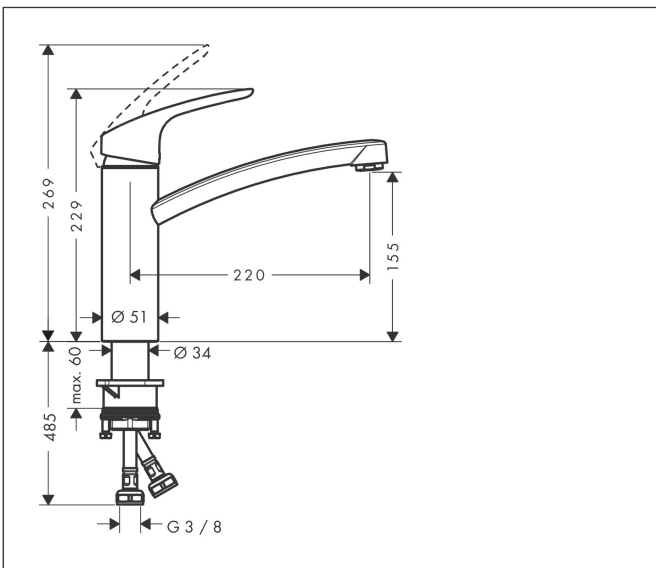

Merk	hansgrohe
Artikelnaam	Focus M41 ééngreeps keukenmengkraan 160
Art.nr.	31806800
Oppervlakte	rvs look
Netto prijs	191,08 EUR

Product foto

Kenmerken

- draaibereik 360°
- normale straal
- maximale doorstroomhoeveelheid bij 3 bar: 12 l/min
- keramisch kardoes
- eenvoudige montage dankzij de G 3/8 flexibele aansluitlangen

Maat tekeningen

Technologie

Straalsoorten

Certificaat

Merk hansgrohe
 Artikelnaam **Focus M41** ééngreeps keukenmengkraan 160
 Art.nr. 31806800
 Oppervlakte rvs look
 Netto prijs 191,08 EUR

Stroomschema

Merk hansgrohe
 Artikelnaam **Focus M41** ééngreeps keukenmengkraan 160
 Art.nr. 31806800
 Oppervlakte rvs look
 Netto prijs 191,08 EUR

Explosietekening voor bouwjaar: >04/17

Merk	hansgrohe
Artikelnaam	Focus M41 ééngreeps keukenmengkraan 160
Art.nr.	31806800
Oppervlakte	rvs look
Netto prijs	191,08 EUR

Onderdelen voor bouwjaar: >04/17

Pos	Beschrijving	Art.nr.	Prijs
1	greep	95543800	40,60
2	greepstop	96338000	3,00
3	afdekkap	97995800	25,70
4	moer	97996000	25,70
5	O-Ring 30x2	98186000	3,00
6	kardoes compl.	92730000	52,00
7	borgschroef	96059000	7,70
8	dichting	95008XXX	
9	uitloop compl.	98349800	147,60
10	perlator M24x1 (15 l/min)	13913800	20,40
11	kardoesadapter	98750000	10,40
12	O-Ring 36x2,5	98190000	3,00
13	dichtingsset	98702000	7,70
14	O-ring 41x2	98212000	3,00
15	bevestigingsmateriaal	97523000	4,80
16	schachtbevestigingsset compl. (Ø 34)	95049000	12,70
17	stelring	97548000	3,00
18	aansluitslang 600 mm M8x0,75 G3/8	96556000	20,40
19	O-ring 6,6x1,6	93019000	3,00