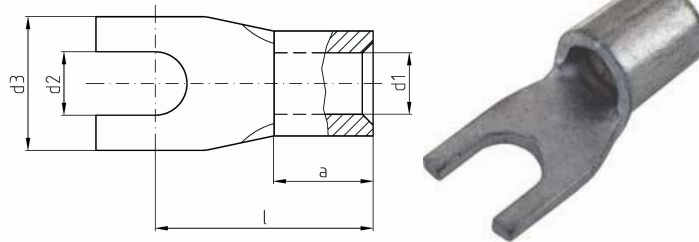

intercable

Datasheet Plaatkabelschoen Vork 4,0-6,0mm² M6

Artikelnummer	ICQ66G
Doorsnede Kabel	4,0-6,0 mm ²
Gatmaat	M6
Materiaal	CU-HCP 99,95% vlgns DIN EN 13600
Afwerking	Galvanisch vertind

Maten:

D1	3.6mm
D3	11mm
D2	6.5mm
L	16mm
A	6mm
Gewicht	0.17 kg/100