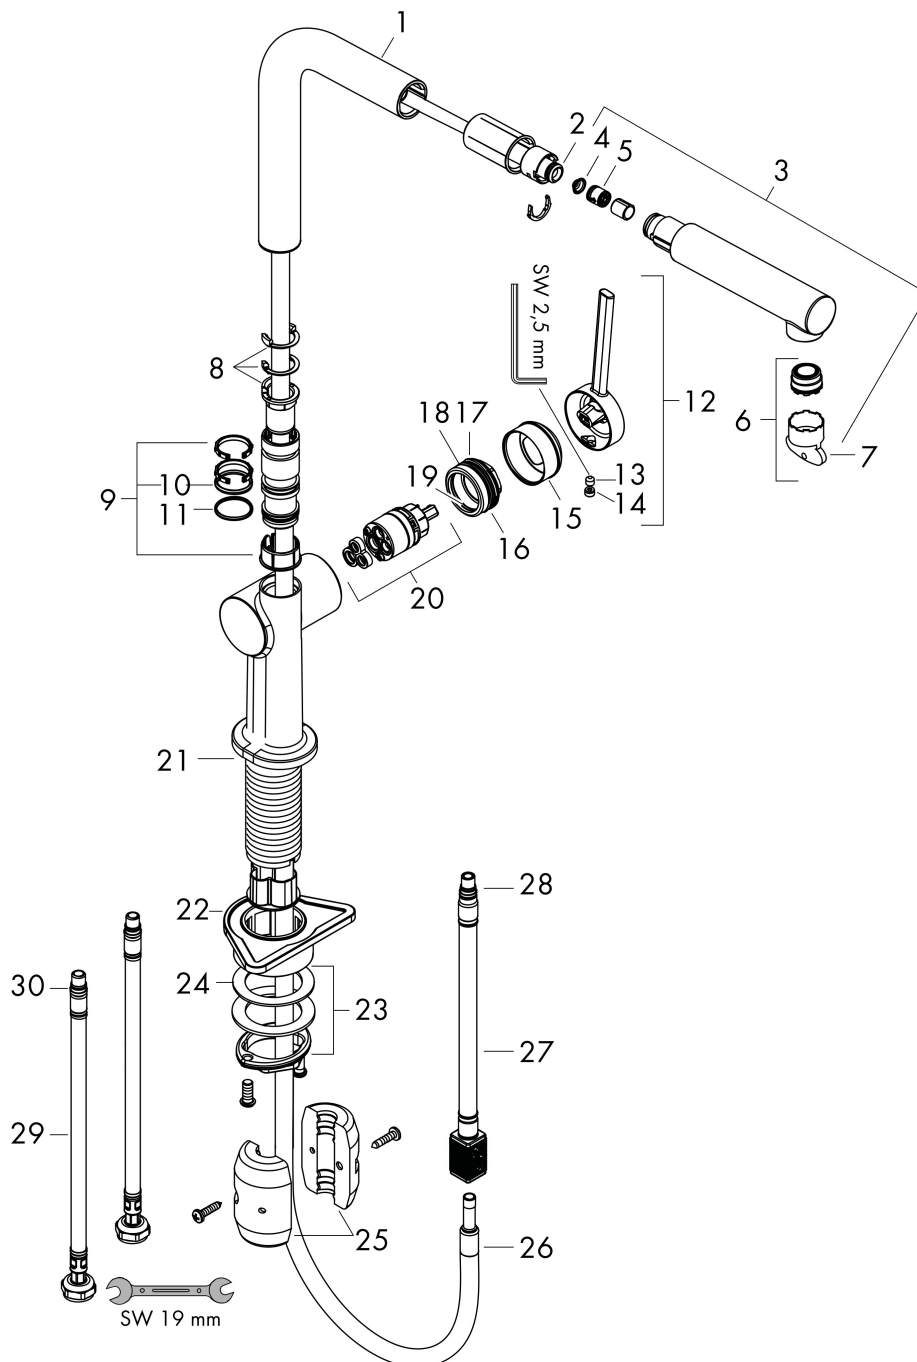

## Certificaat

Merk hansgrohe  
 Artikelnaam **Talis M54** ééngreeps keukenmengkraan 270 met uittrekbare uitloop  
 Art.nr. 72808000  
 Oppervlakte chroom  
 Netto prijs 275,03 EUR

## Stroomschema

Merk	hansgrohe
Artikelnaam	<b>Talis M54</b> ééngreeps keukenmengkraan 270 met uittrekbare uitloop
Art.nr.	72808000
Oppervlakte	chrom
Netto prijs	275,03 EUR

## Explosietekening voor bouwjaar: >12/19

Merk	hansgrohe
Artikelnaam	<b>Talis M54</b> ééngreeps keukenmengkraan 270 met uittrekbare uitloop
Art.nr.	72808000
Oppervlakte	chrom
Netto prijs	275,03 EUR

## Onderdelen voor bouwjaar: >12/19

Pos	Beschrijving	Art.nr.	Prijs
1	uitloop compl.	93749000	52,00
2	O-ring 8x2	98112000	3,00
3	vuistdouche	93751000	64,30
4	zeef	98516000	4,80
5	terugslagklep DW 10	96456000	7,70
6	straalschijf	93748000	20,40
7	servicesleutel	93750000	7,70
8	aanslagringset (60° / 110° / 150°)	94911000	12,70
9	stelringset	98365000	7,70
10	O-ring 19x2	98426000	3,00
11	O-ring 20x1,5	98197000	3,00
12	greep	93736000	32,70
13	inbusschroef M5x5	98446000	3,00
14	greepstop	93735610	7,70
15	afdekkap	93737000	32,70
16	moer	93738000	40,60
17	O-ring 25x1,5	98146000	4,80
18	O-ring 30x1,5	98433000	3,00
19	O-ring 29x2	98391000	3,00
20	kardoes compl.	93740000	78,40
21	O-ring 35x3	98052000	3,00
22	bevestigingsmateriaal	97523000	4,80
23	schachtbevestigingsset compl. (Ø 34)	95049000	12,70
24	stelring	97548000	3,00
25	gewicht	92500000	32,70
26	slang 1,50 m	93816000	78,40
27	slang	93744000	40,60
28	O-ring 7x1,5	98422000	3,00
29	aansluitslang 900 mm M8x0,75 G3/8	93746000	32,70
30	O-ring 6,6x1,6	93019000	3,00
a	adapterset	93395000	