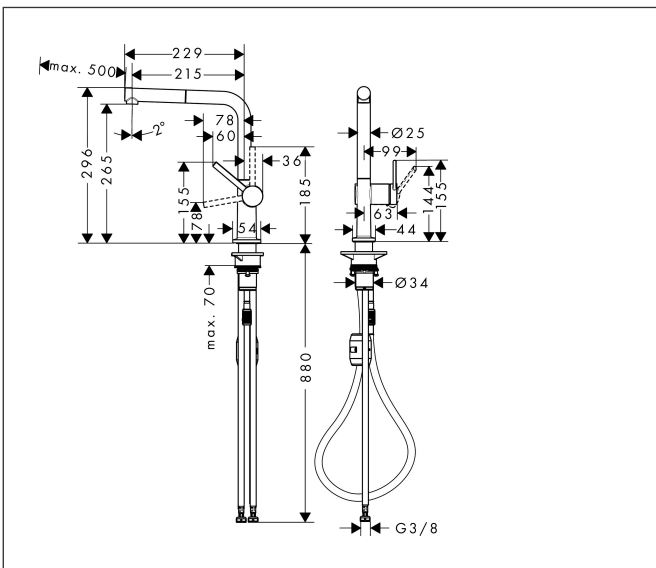

Merk hansgrohe  
 Artikelnaam **Talis M54** ééngreeps keukenmengkraan 270 met uittrekbare uitloop  
 Art.nr. 72808000  
 Oppervlakte chroom  
 Netto prijs 275,03 EUR

## Kenmerken

- draaibereik verstelbaar in vier stappen 60°, 110°, 150° of 360°
- laminaire straal
- maximale doorstroomhoeveelheid bij 3 bar: 8 l/min
- keramisch kardoos
- eenvoudige montage dankzij de G 3/8 flexibele aansluitslangen
- verlengstuk lengte tot 50 cm

## Maat tekeningen

## Explosietekening voor bouwjaar: >12/19

Merk	hansgrohe
Artikelnaam	<b>Talis M54</b> ééngreeps keukenmengkraan 270 met uittrekbare uitloop
Art.nr.	72808000
Oppervlakte	chrom
Netto prijs	275,03 EUR